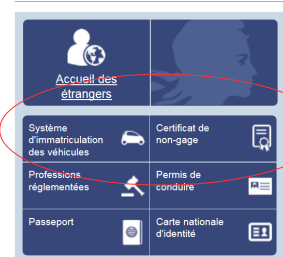

informations utiles concernant l'immatriculation des véhicules ...

- cliquer sur le lien : <http://www.meuse.gouv.fr>
  rubrique : [demarches-administratives](#)

Démarches administratives