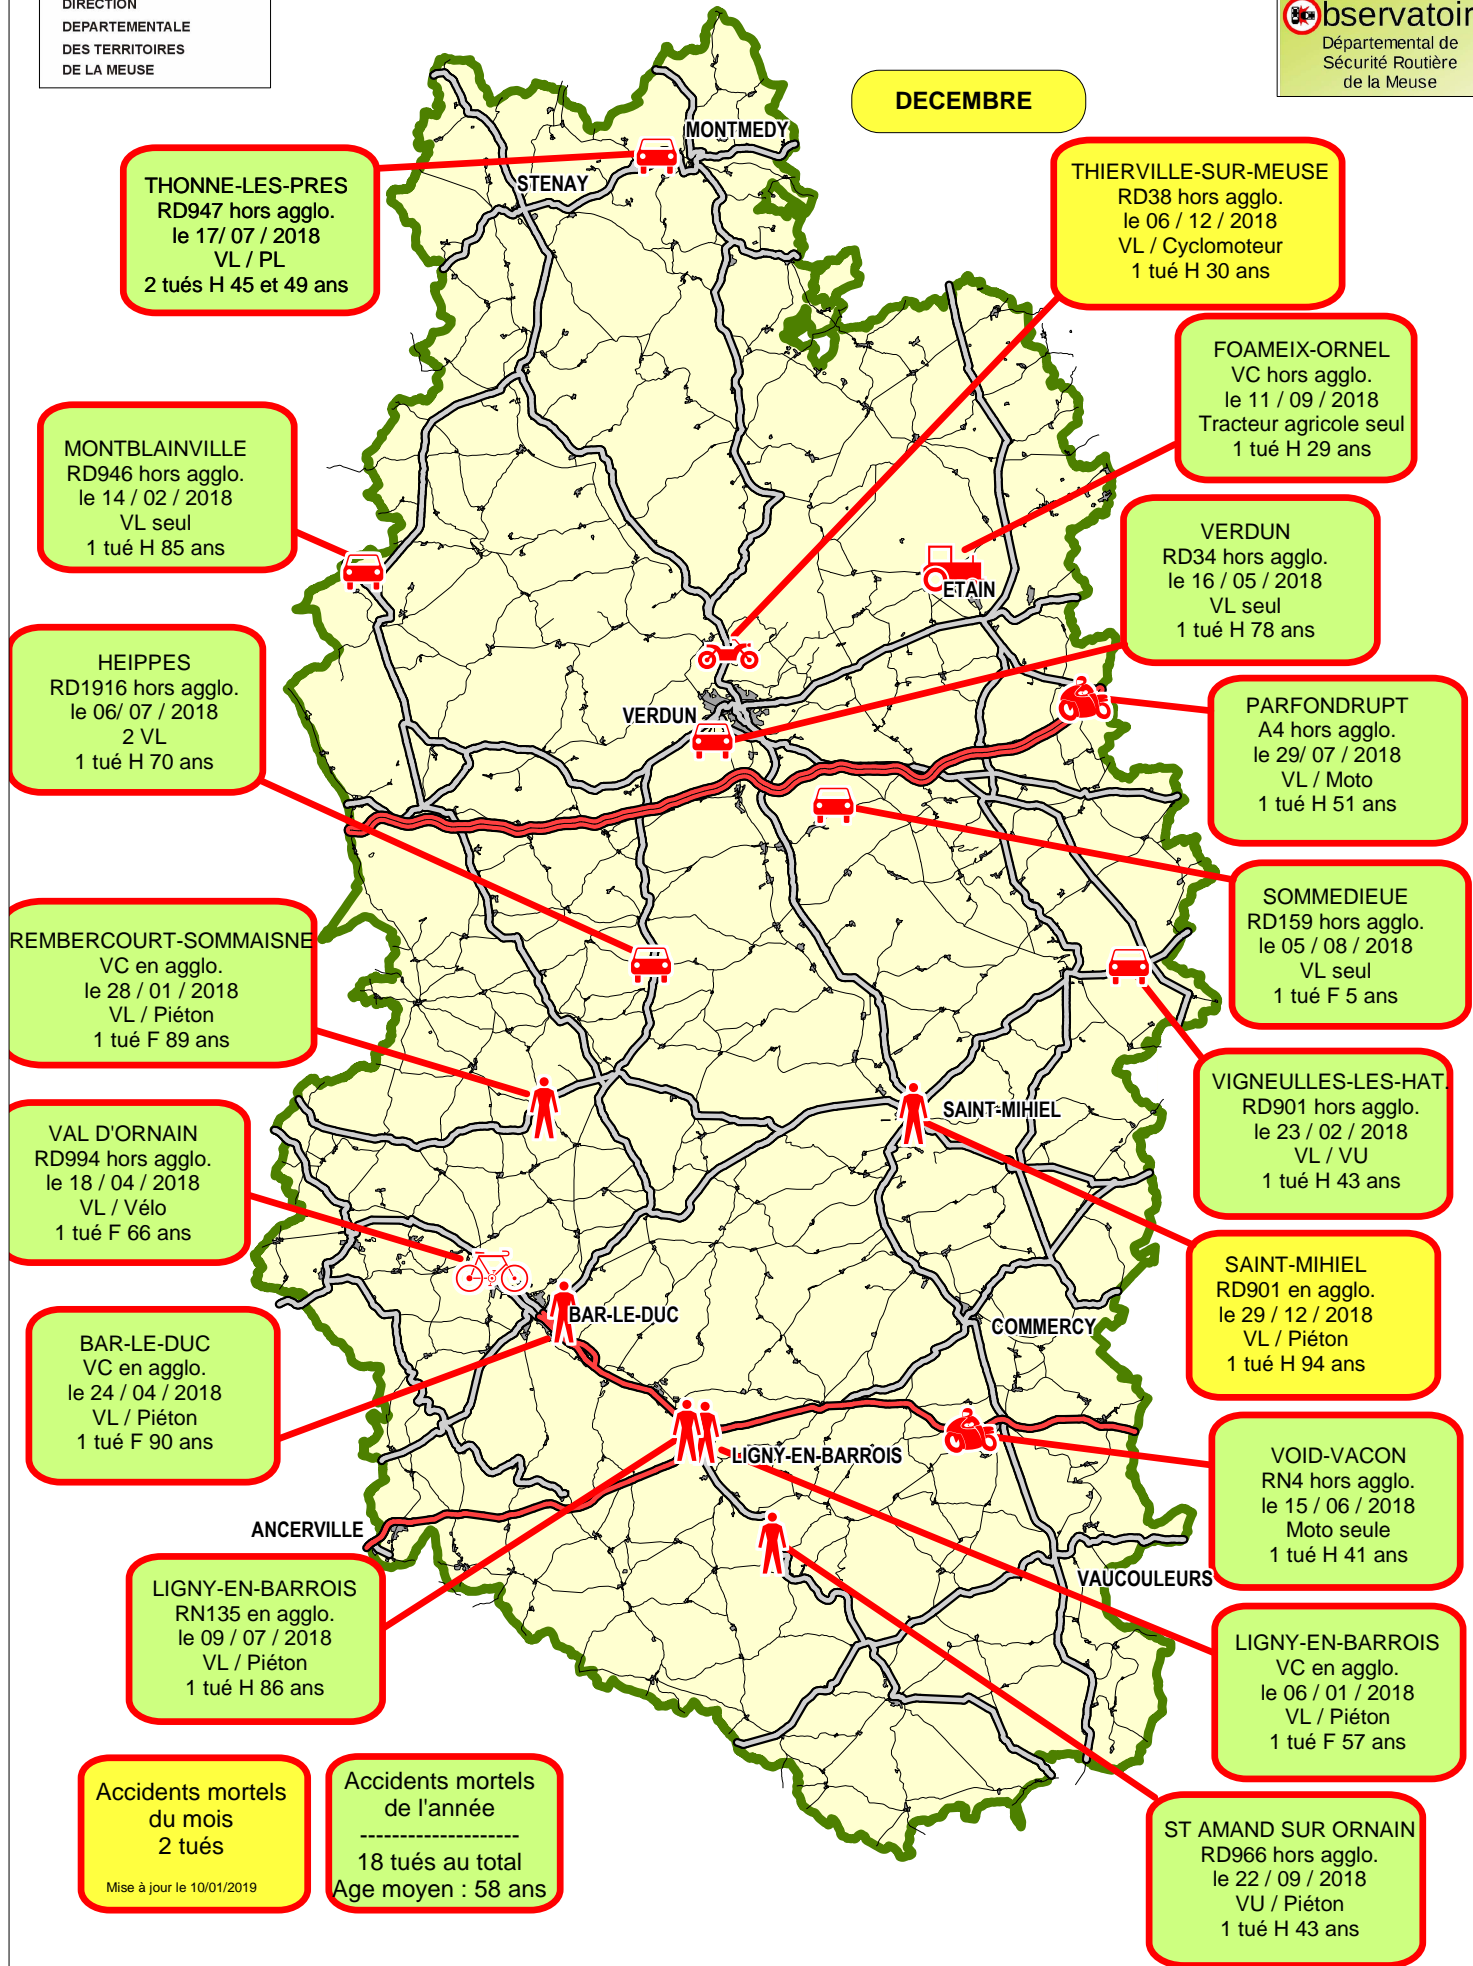

Liberté • Égalité • Fraternité
RÉPUBLIQUE FRANÇAISE

DIRECTION
DEPARTEMENTALE
DES TERRITOIRES
DE LA MEUSE

Accidents mortels en Meuse en 2018

DECEMBRE

Mise à jour le 10/01/2019