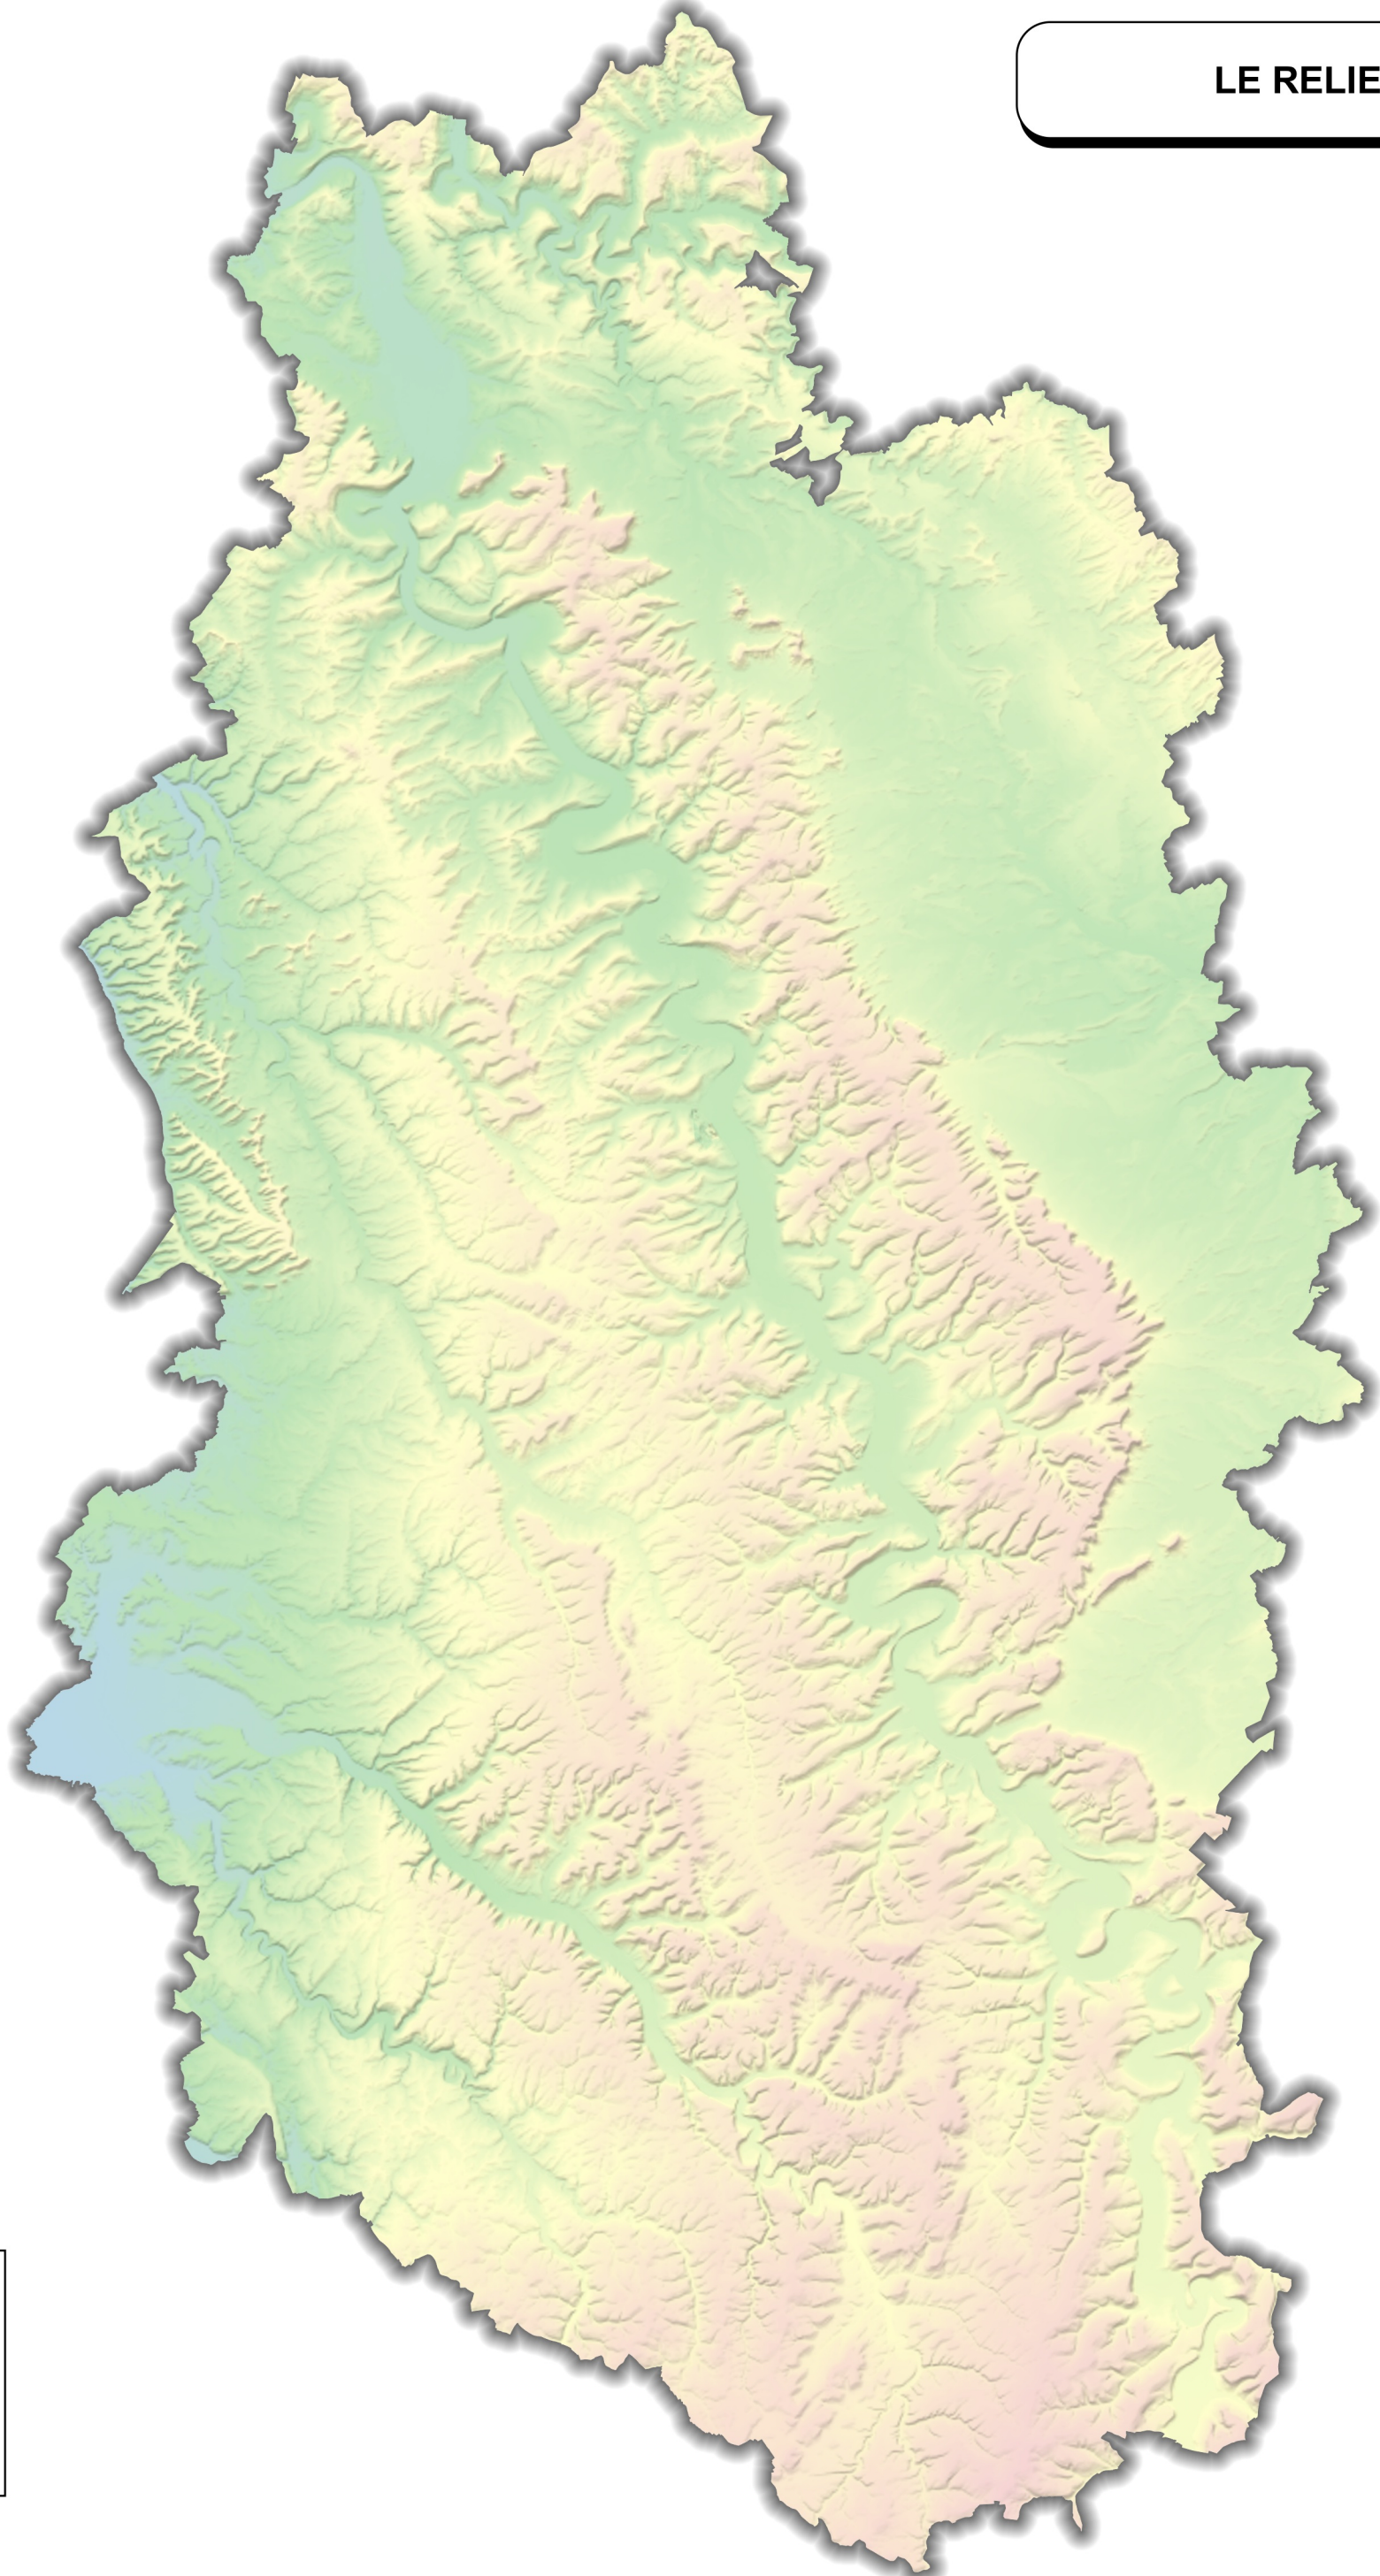

Liberté • Égalité • Fraternité
RÉPUBLIQUE FRANÇAISE

DIRECTION
DEPARTEMENTALE
DES TERRITOIRES
DE LA MEUSE

LE RELIEF

Altitude en mètre

0 2.5 5 7.5 10 km

Réalisation

DDT de la Meuse / SCDT / SIG
Créée le 28/02/2019

Référentiel

© IGN-BD ALTI 5 mètres © Édition 2012

Sources