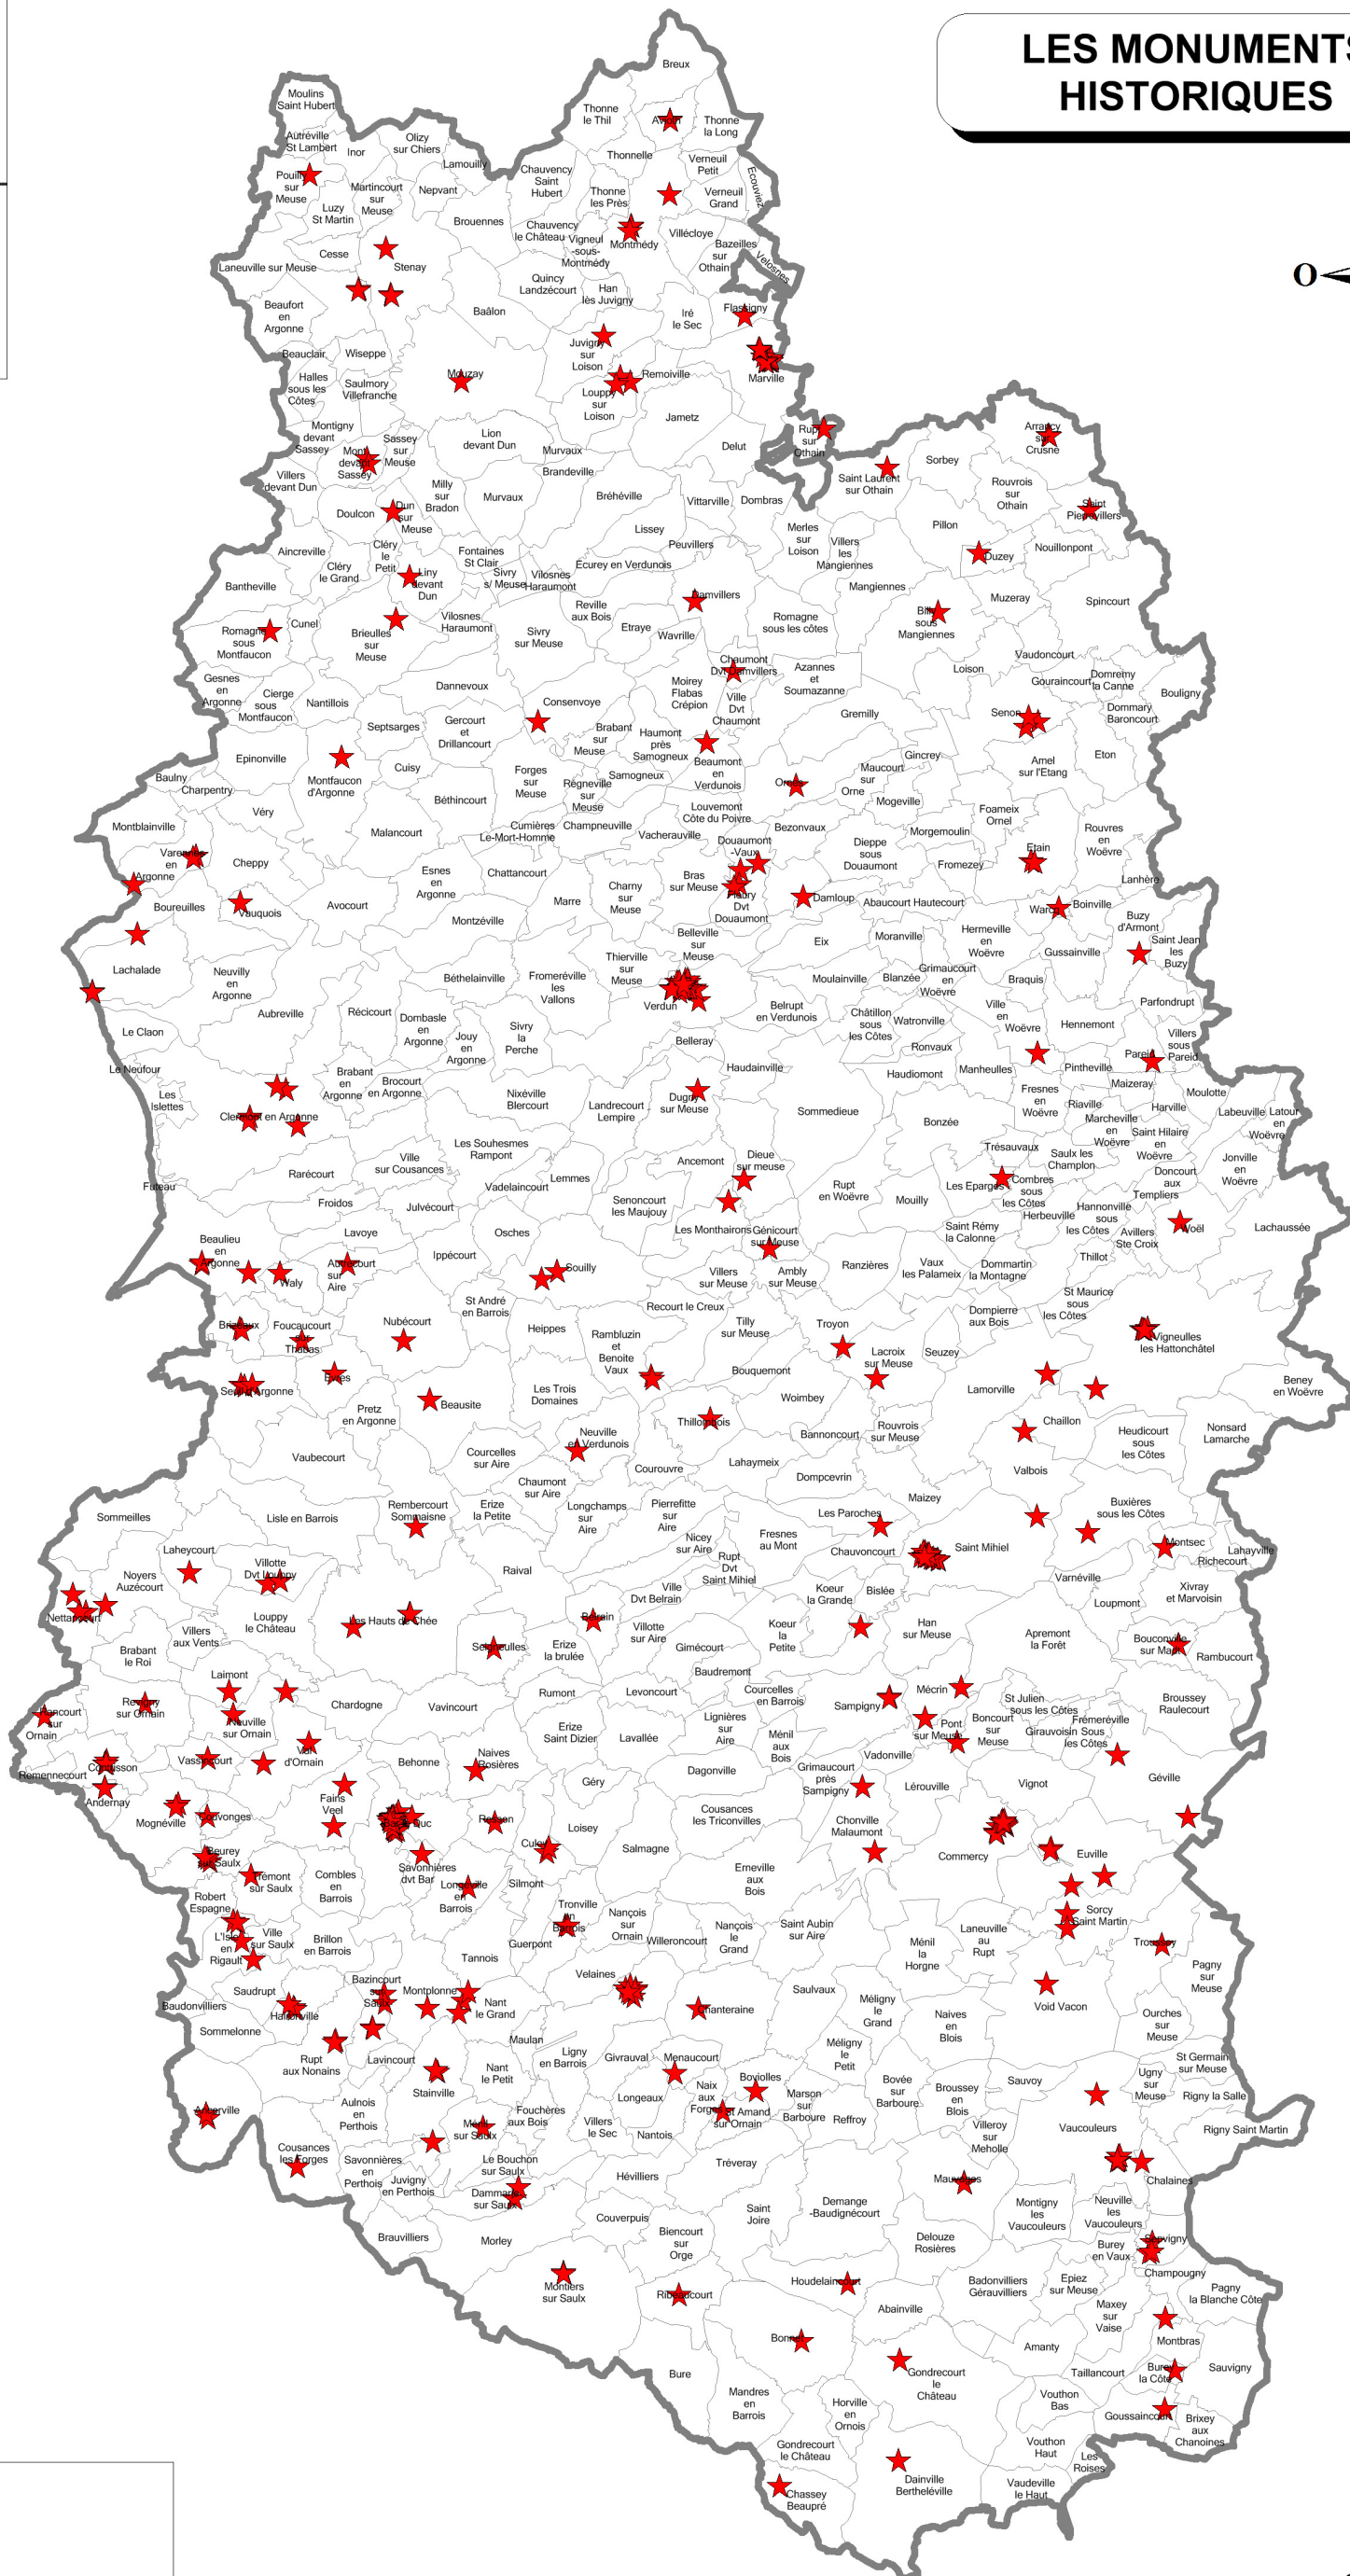

Liberté • Égalité • Fraternité
RÉPUBLIQUE FRANÇAISE

DIRECTION
DEPARTEMENTALE
DES TERRITOIRES
DE LA MEUSE

LES MONUMENTS HISTORIQUES

Légende :

-  Limites communales
-  Limites départementales

Réalisation

DDT de la Meuse / SCDT / SIG
Créée le 11 janvier 2019

Référentiel

© IGN-BD CARTO ® Édition 2013

Source

Données DRAC, DDT