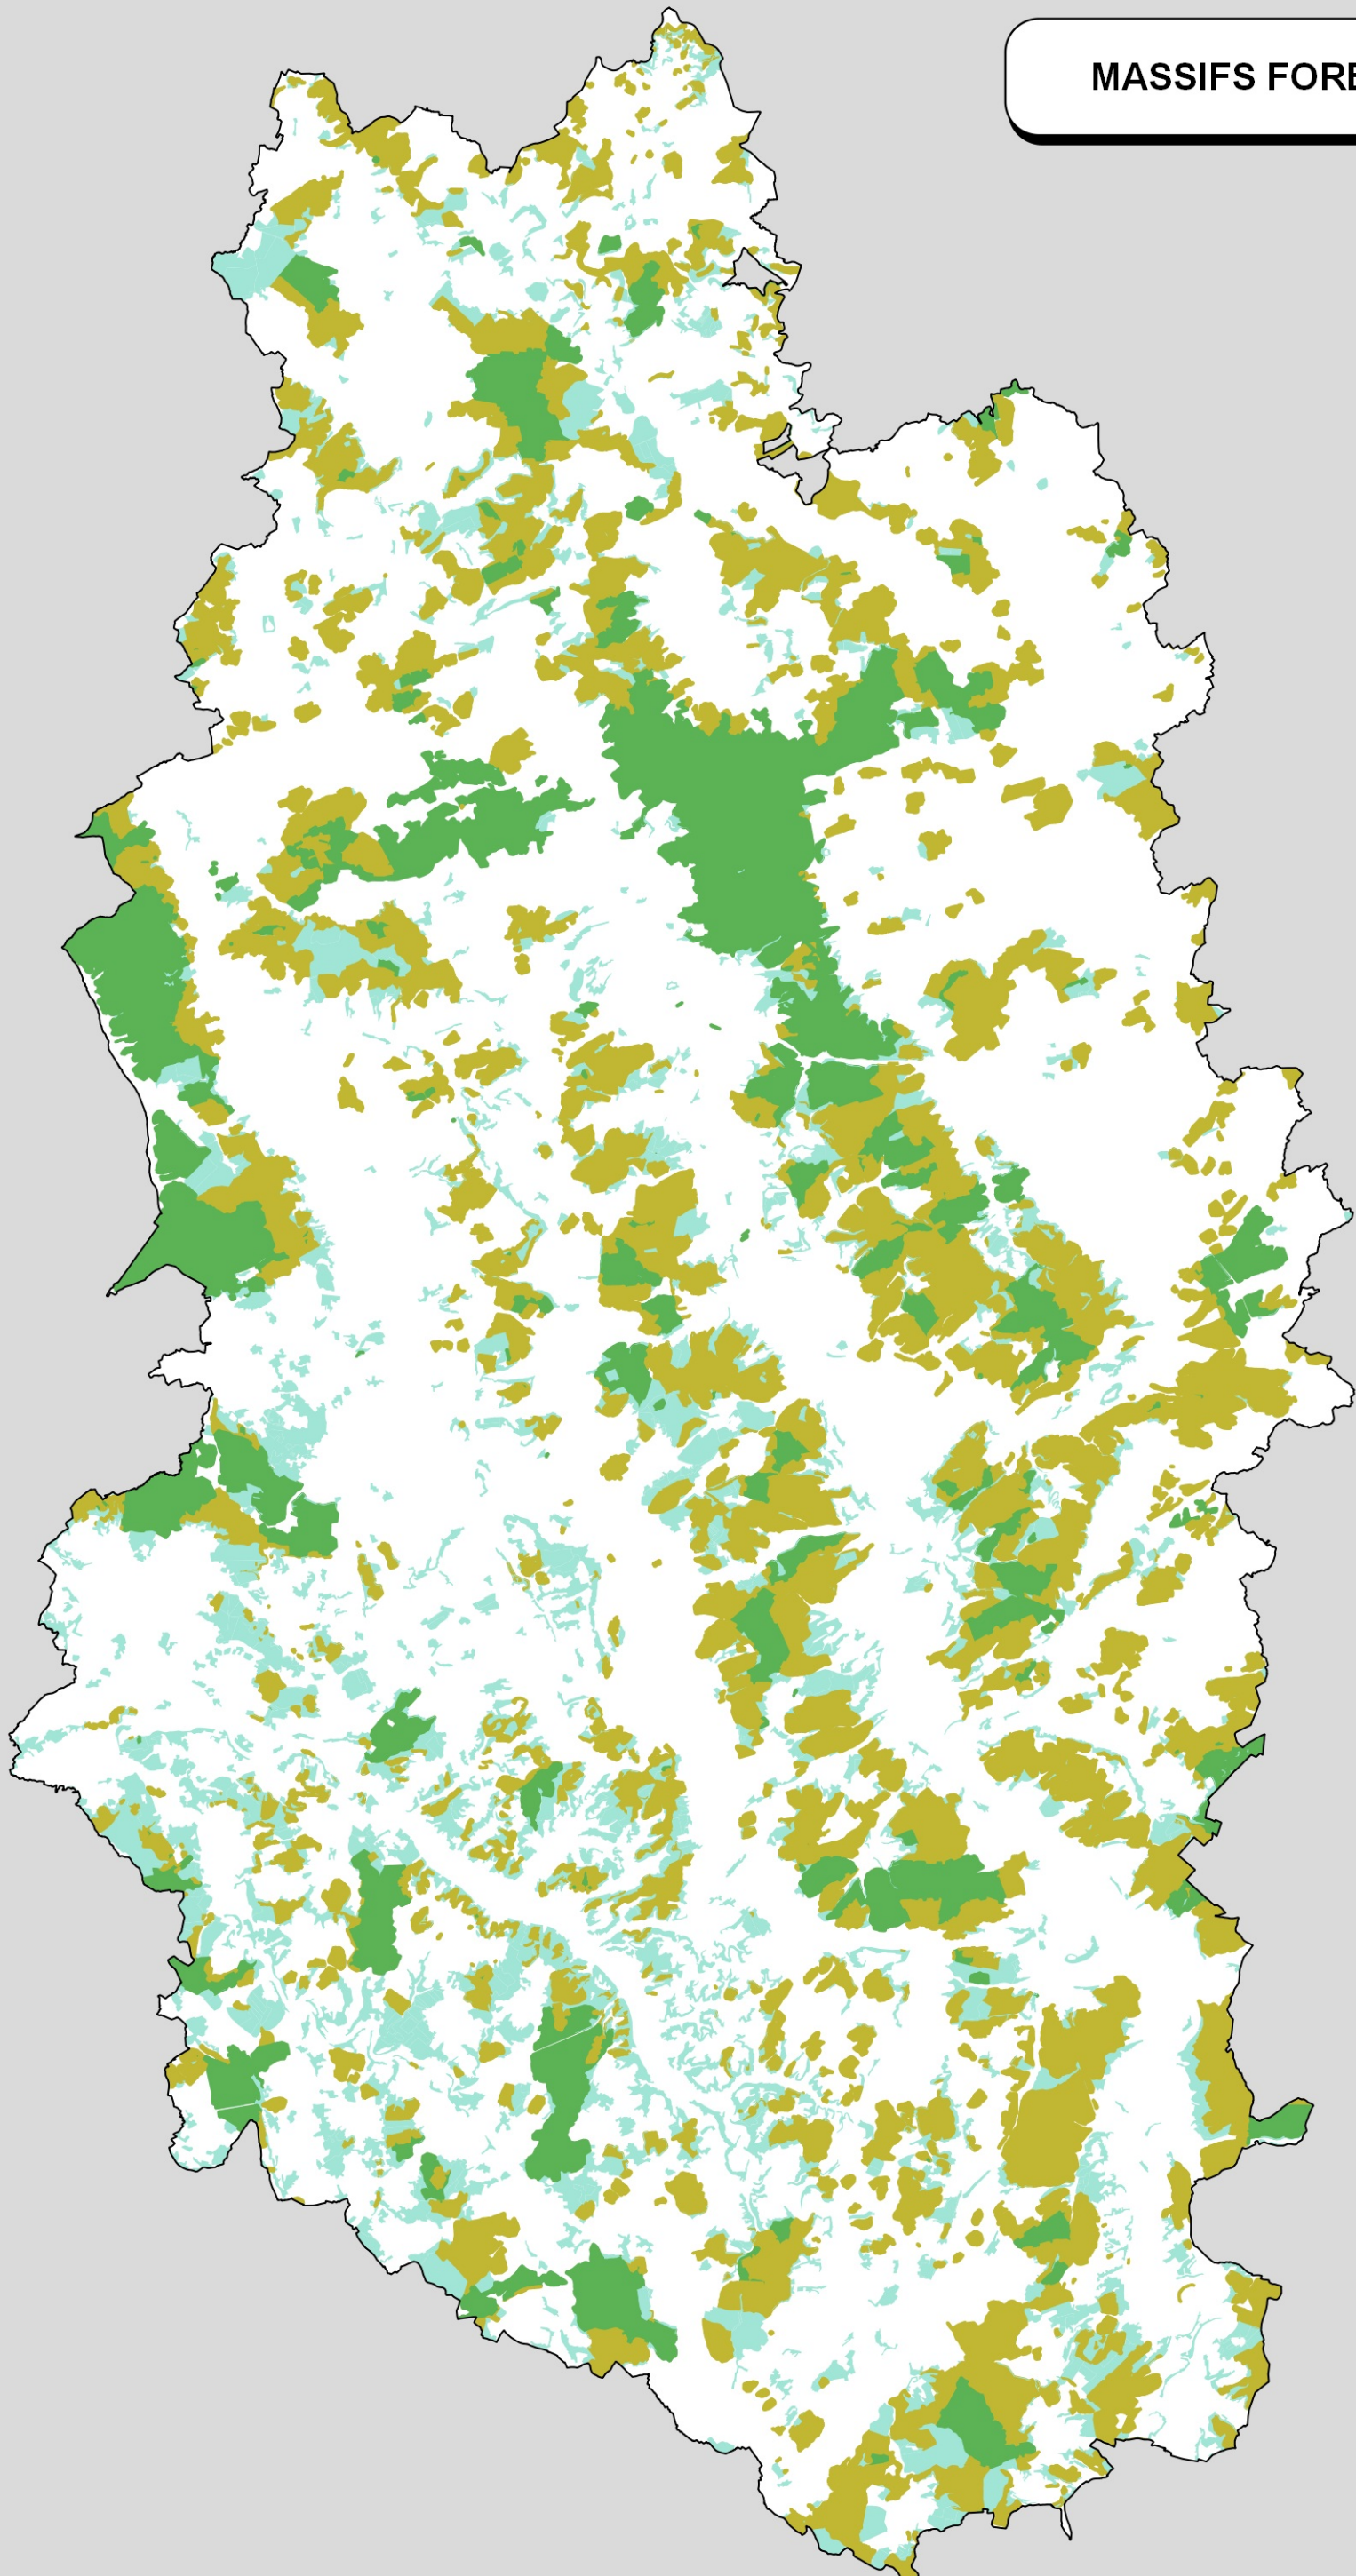

Liberté • Égalité • Fraternité  
RÉPUBLIQUE FRANÇAISE

DIRECTION  
DEPARTEMENTALE  
DES TERRITOIRES  
DE LA MEUSE

## MASSIFS FORESTIERS

par type :

- privé
- communal
- domanial

0 2.5 5 km

### Sources

DDT / ONF