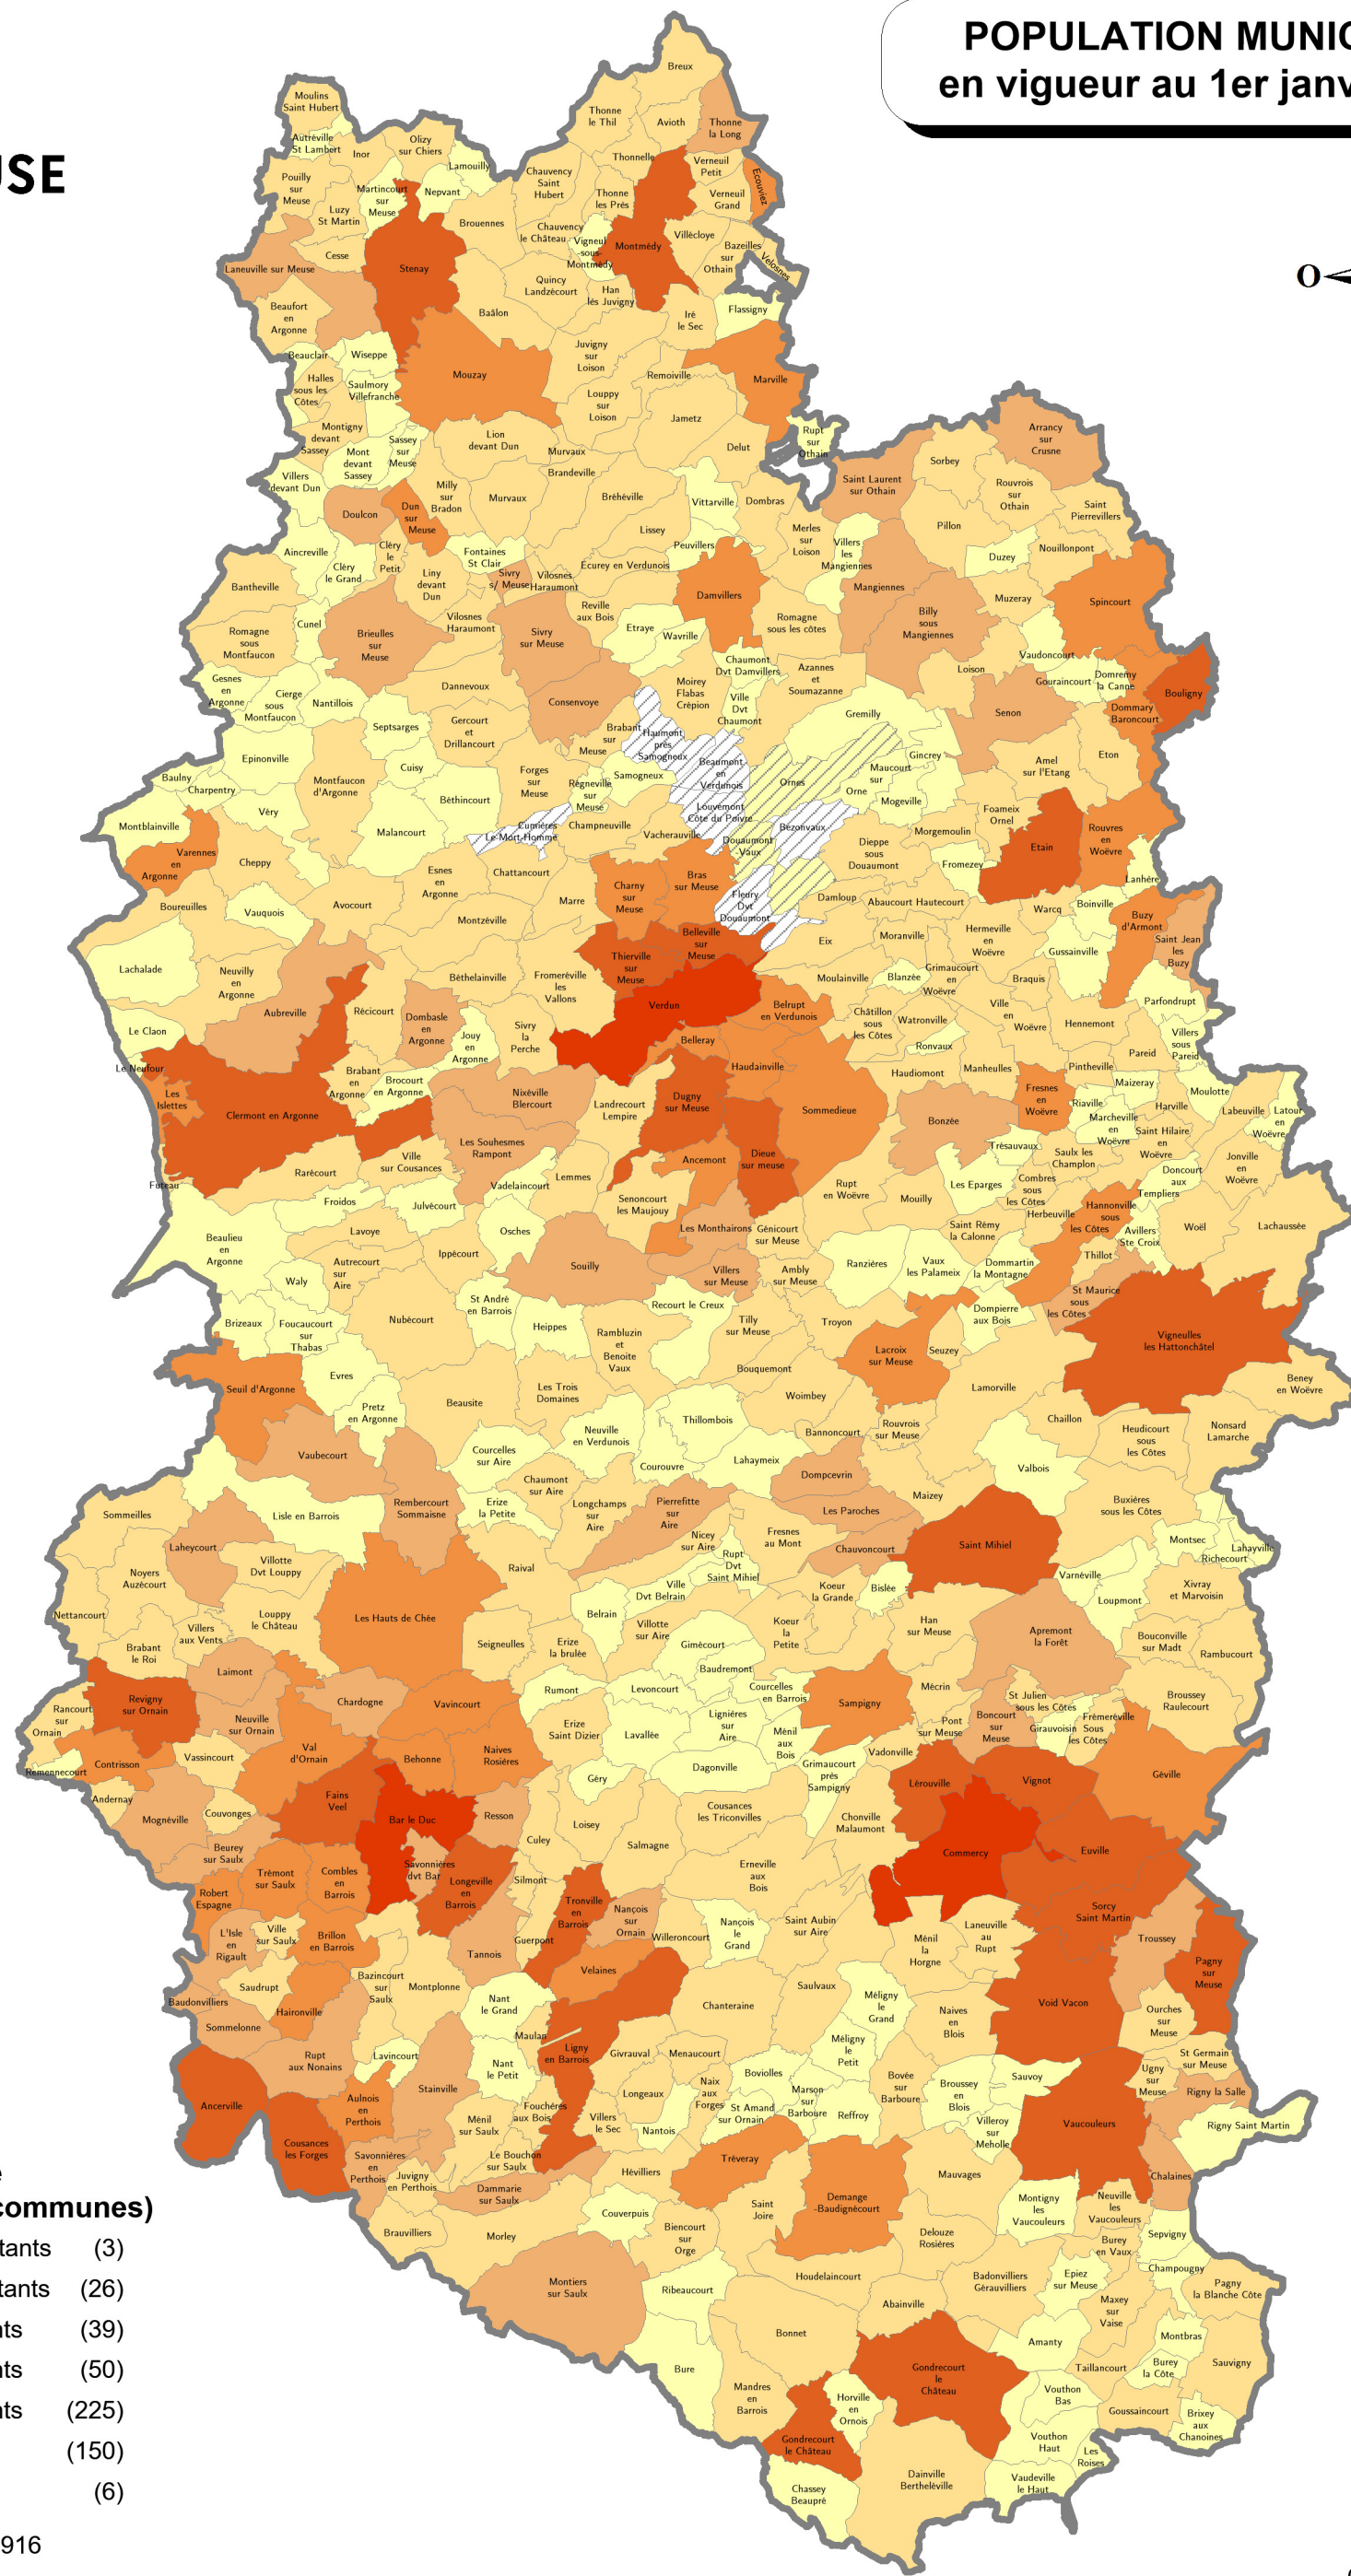

# PRÉFET DE LA MEUSE

Liberté  
Égalité  
Fraternité

## POPULATION MUNICIPALE en vigueur au 1er janvier 2021

### Population municipale Par tranche (nb de communes)

- à partir de 5000 habitants (3)
- de 1000 à 4999 habitants (26)
- de 500 à 999 habitants (39)
- de 300 à 499 habitants (50)
- de 100 à 299 habitants (225)
- de 1 à 99 habitants (150)
- 0 habitants (6)

Villages détruits en 1916

Limites départementales