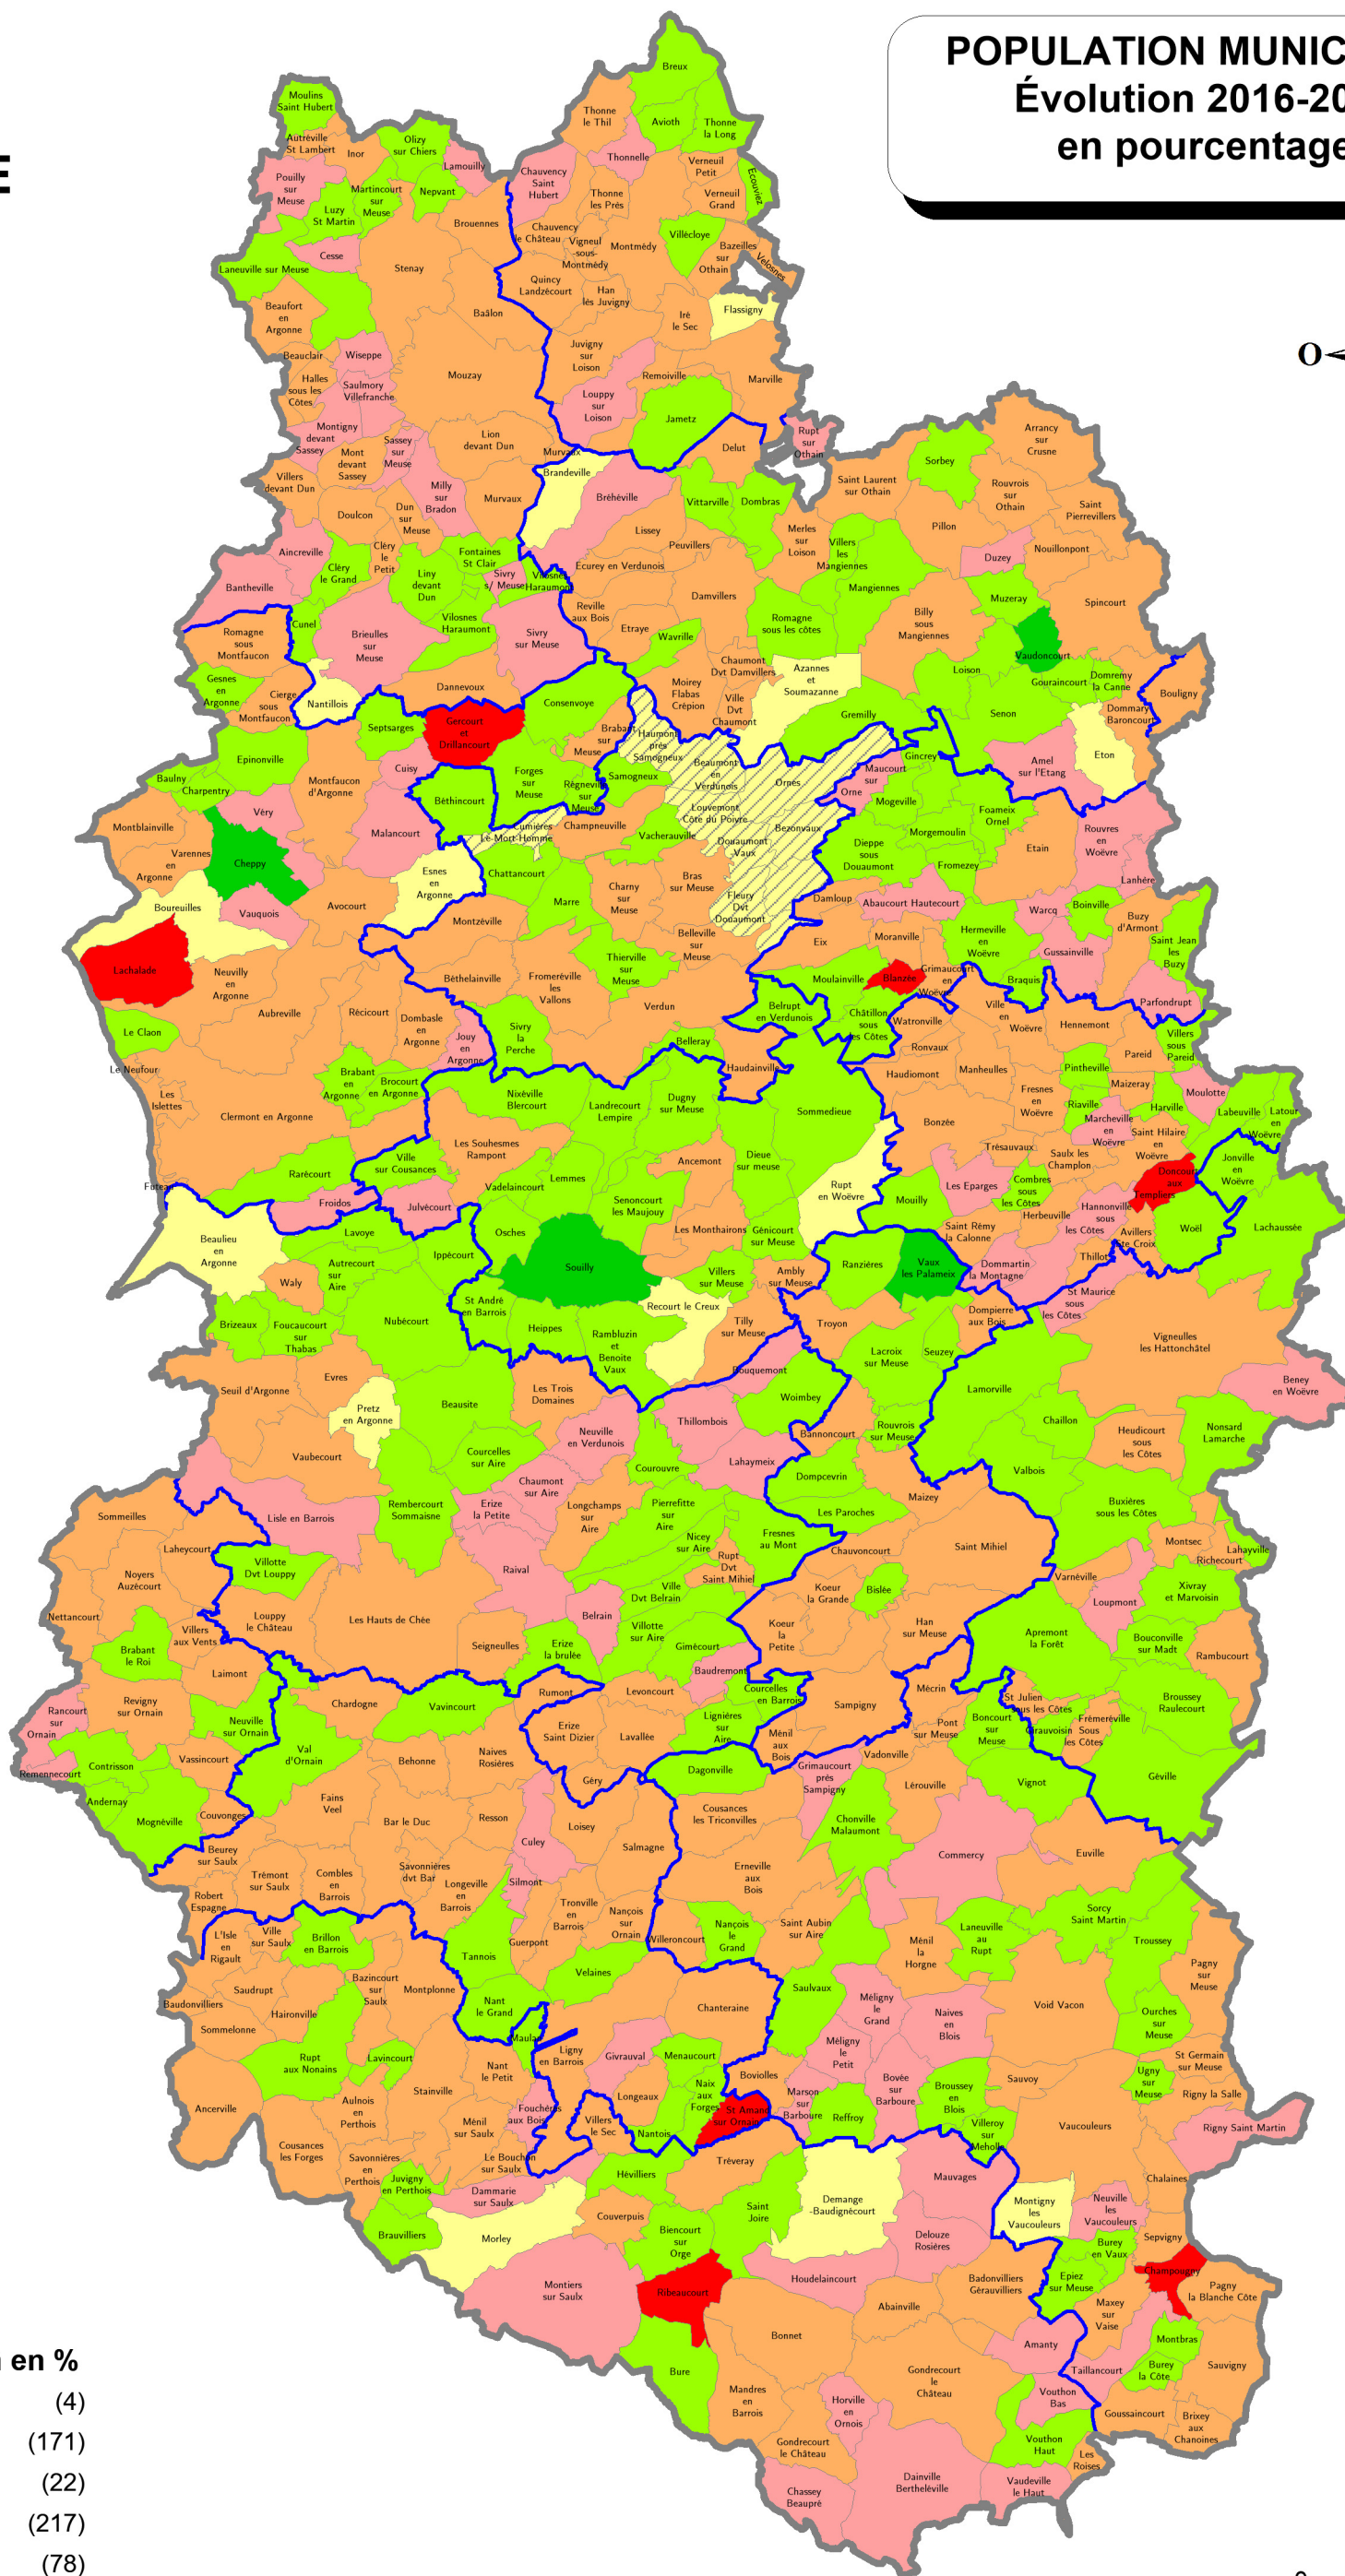

PRÉFET DE LA MEUSE

Liberté
Égalité
Fraternité

POPULATION MUNICIPALE Évolution 2016-2021 en pourcentage

Légende :

- Limites communales
- Limites EPCI
- Limites départementales
- Villages détruits en 1916

Évolution de la population en %

- de 25 % et plus (4)
- de 0,1 à 24,9 % (171)
- Sans évolution (22)
- de -10 à -0,1 % (217)
- de -25 à -10,1 % (78)
- de -25% à moins (7)

Réalisation

Direction Départementale des Territoires
Créée le 2 février 2021

Référentiel

© IGN-BD CARTO ® Édition 2018

Source

Données INSEE RP 2013 et 2018