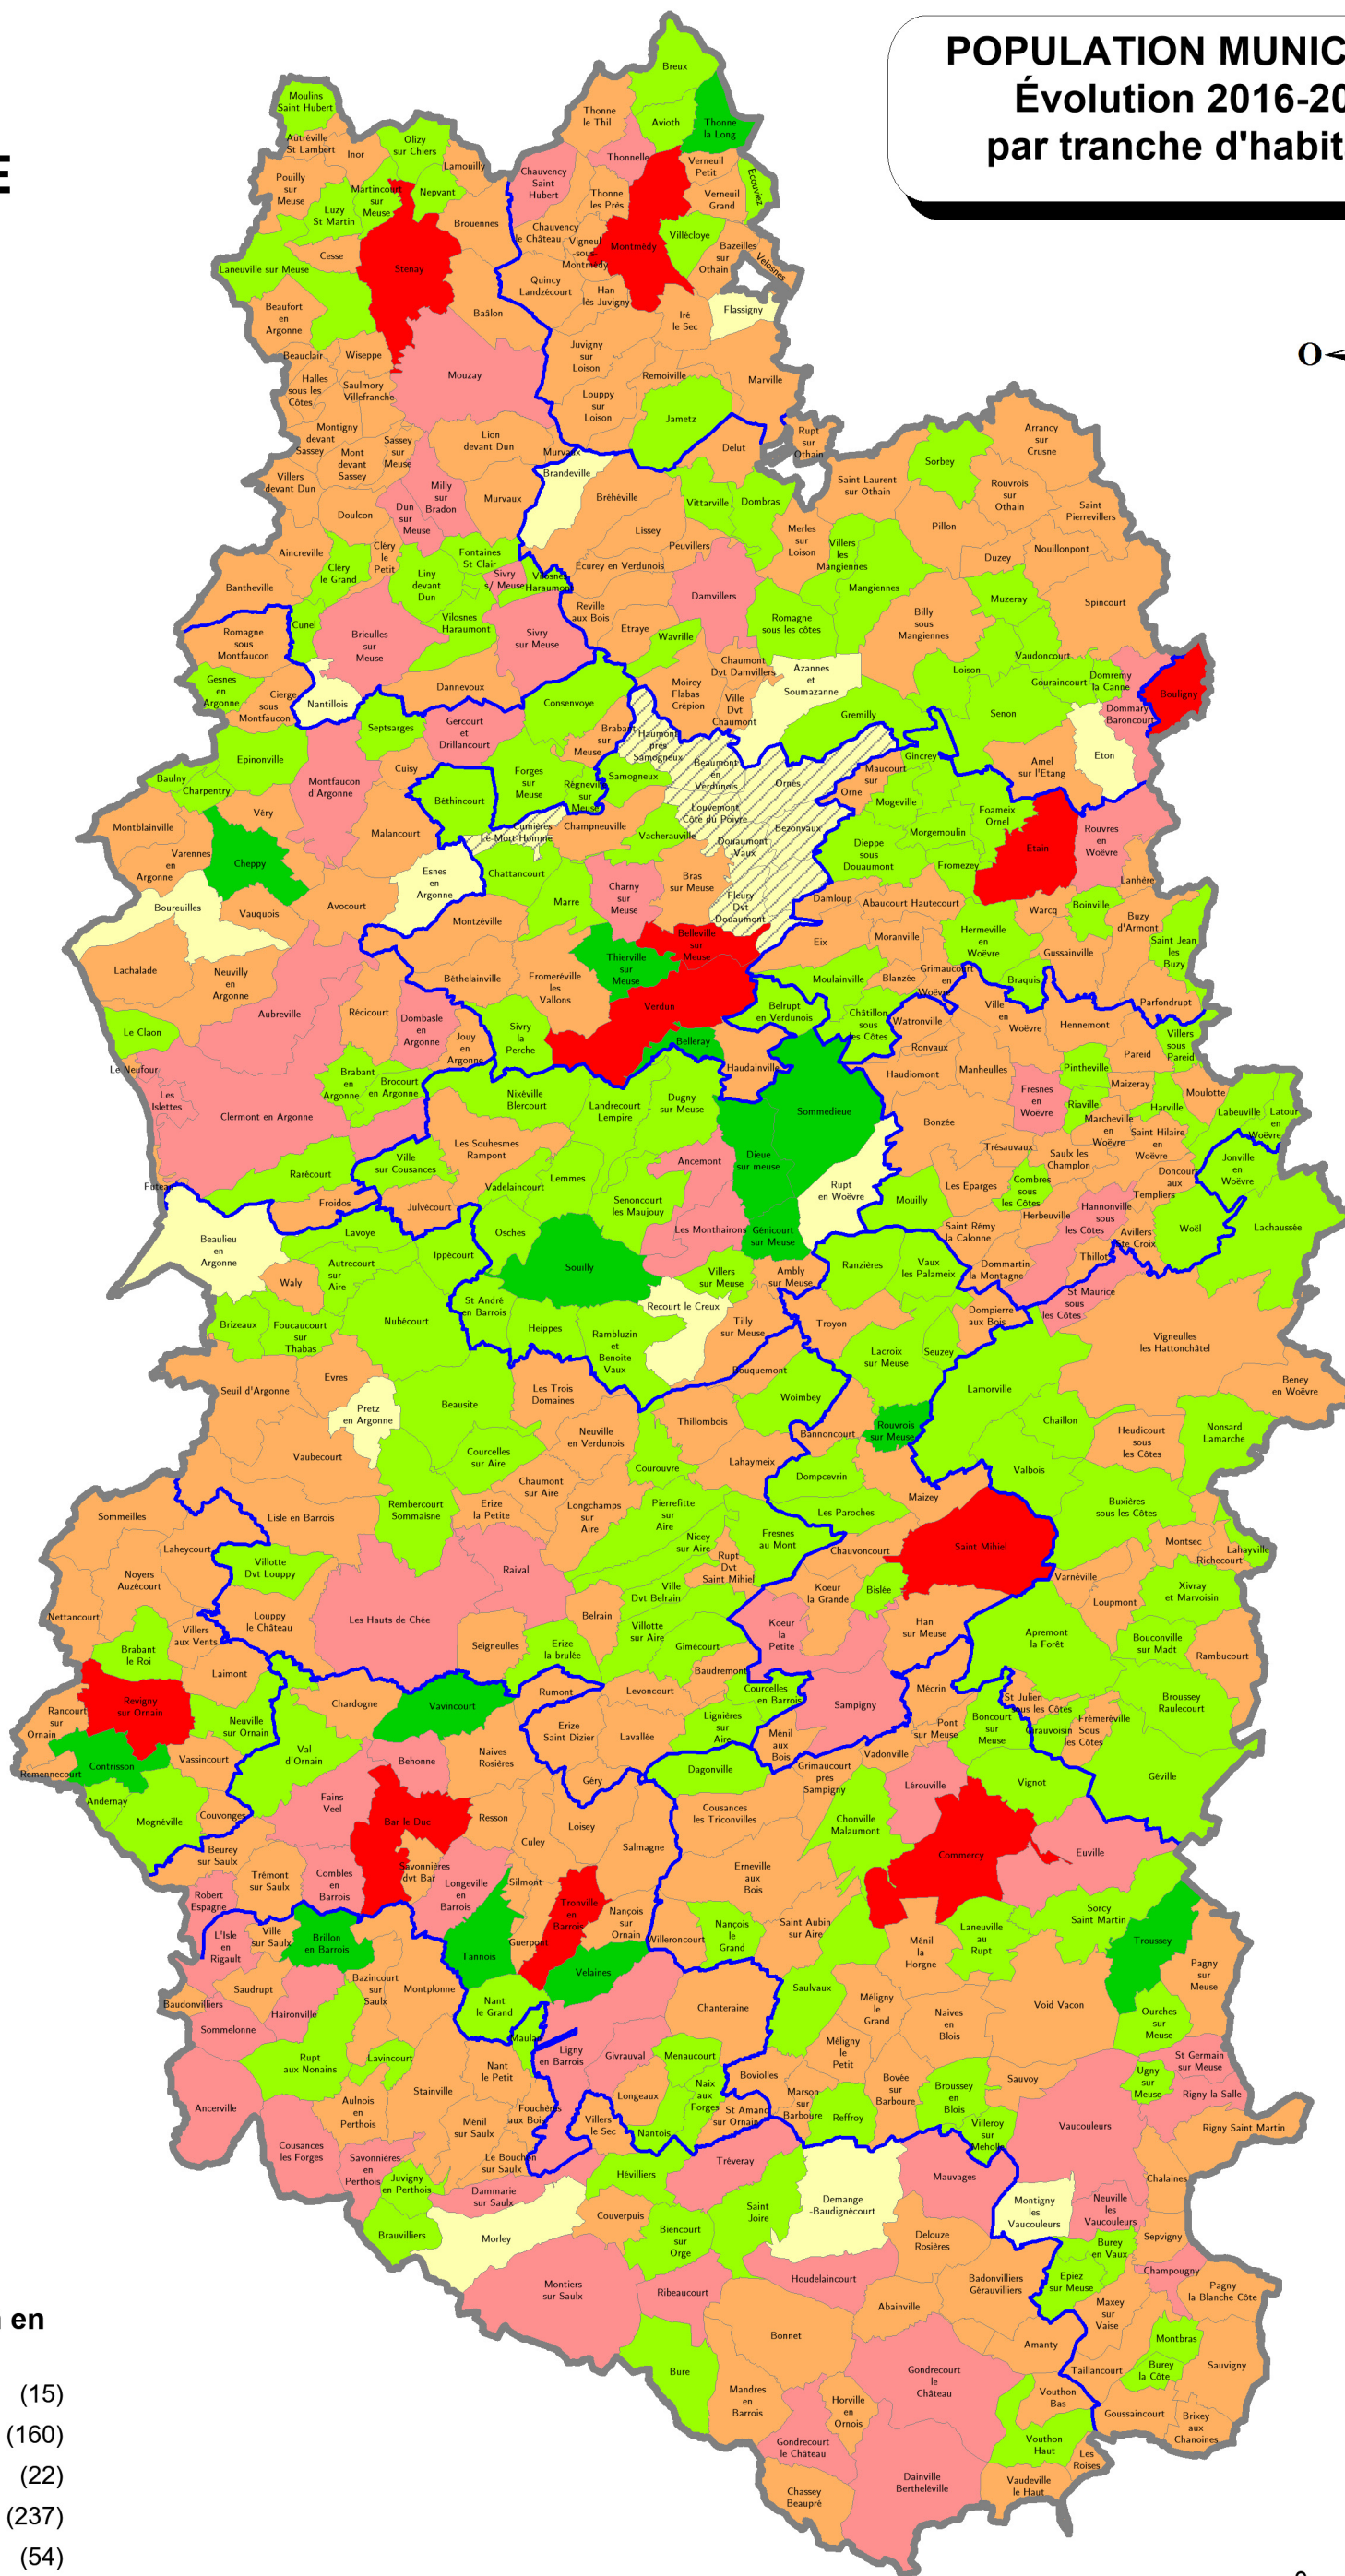

PRÉFET DE LA MEUSE

Liberté
Égalité
Fraternité

POPULATION MUNICIPALE Évolution 2016-2021 par tranche d'habitants

Légende :

- Limites communales
- Limites EPCI
- Limites départementales
- Villages détruits en 1916

Évolution de la population en nombre d'habitants

- de 25 hbts et plus (15)
- de 1 à 24 hbts (160)
- Sans évolution (22)
- de -25 à -1 hbts (237)
- de -100 à -26 hbts (54)
- de -101 et moins (11)

0 10
kilomètres

Réalisation

Direction Départementale des Territoires
Créée le 1er février 2021

Référentiel

© IGN-BD CARTO ® Édition 2018

Source

Données INSEE RP 2013 et 2018