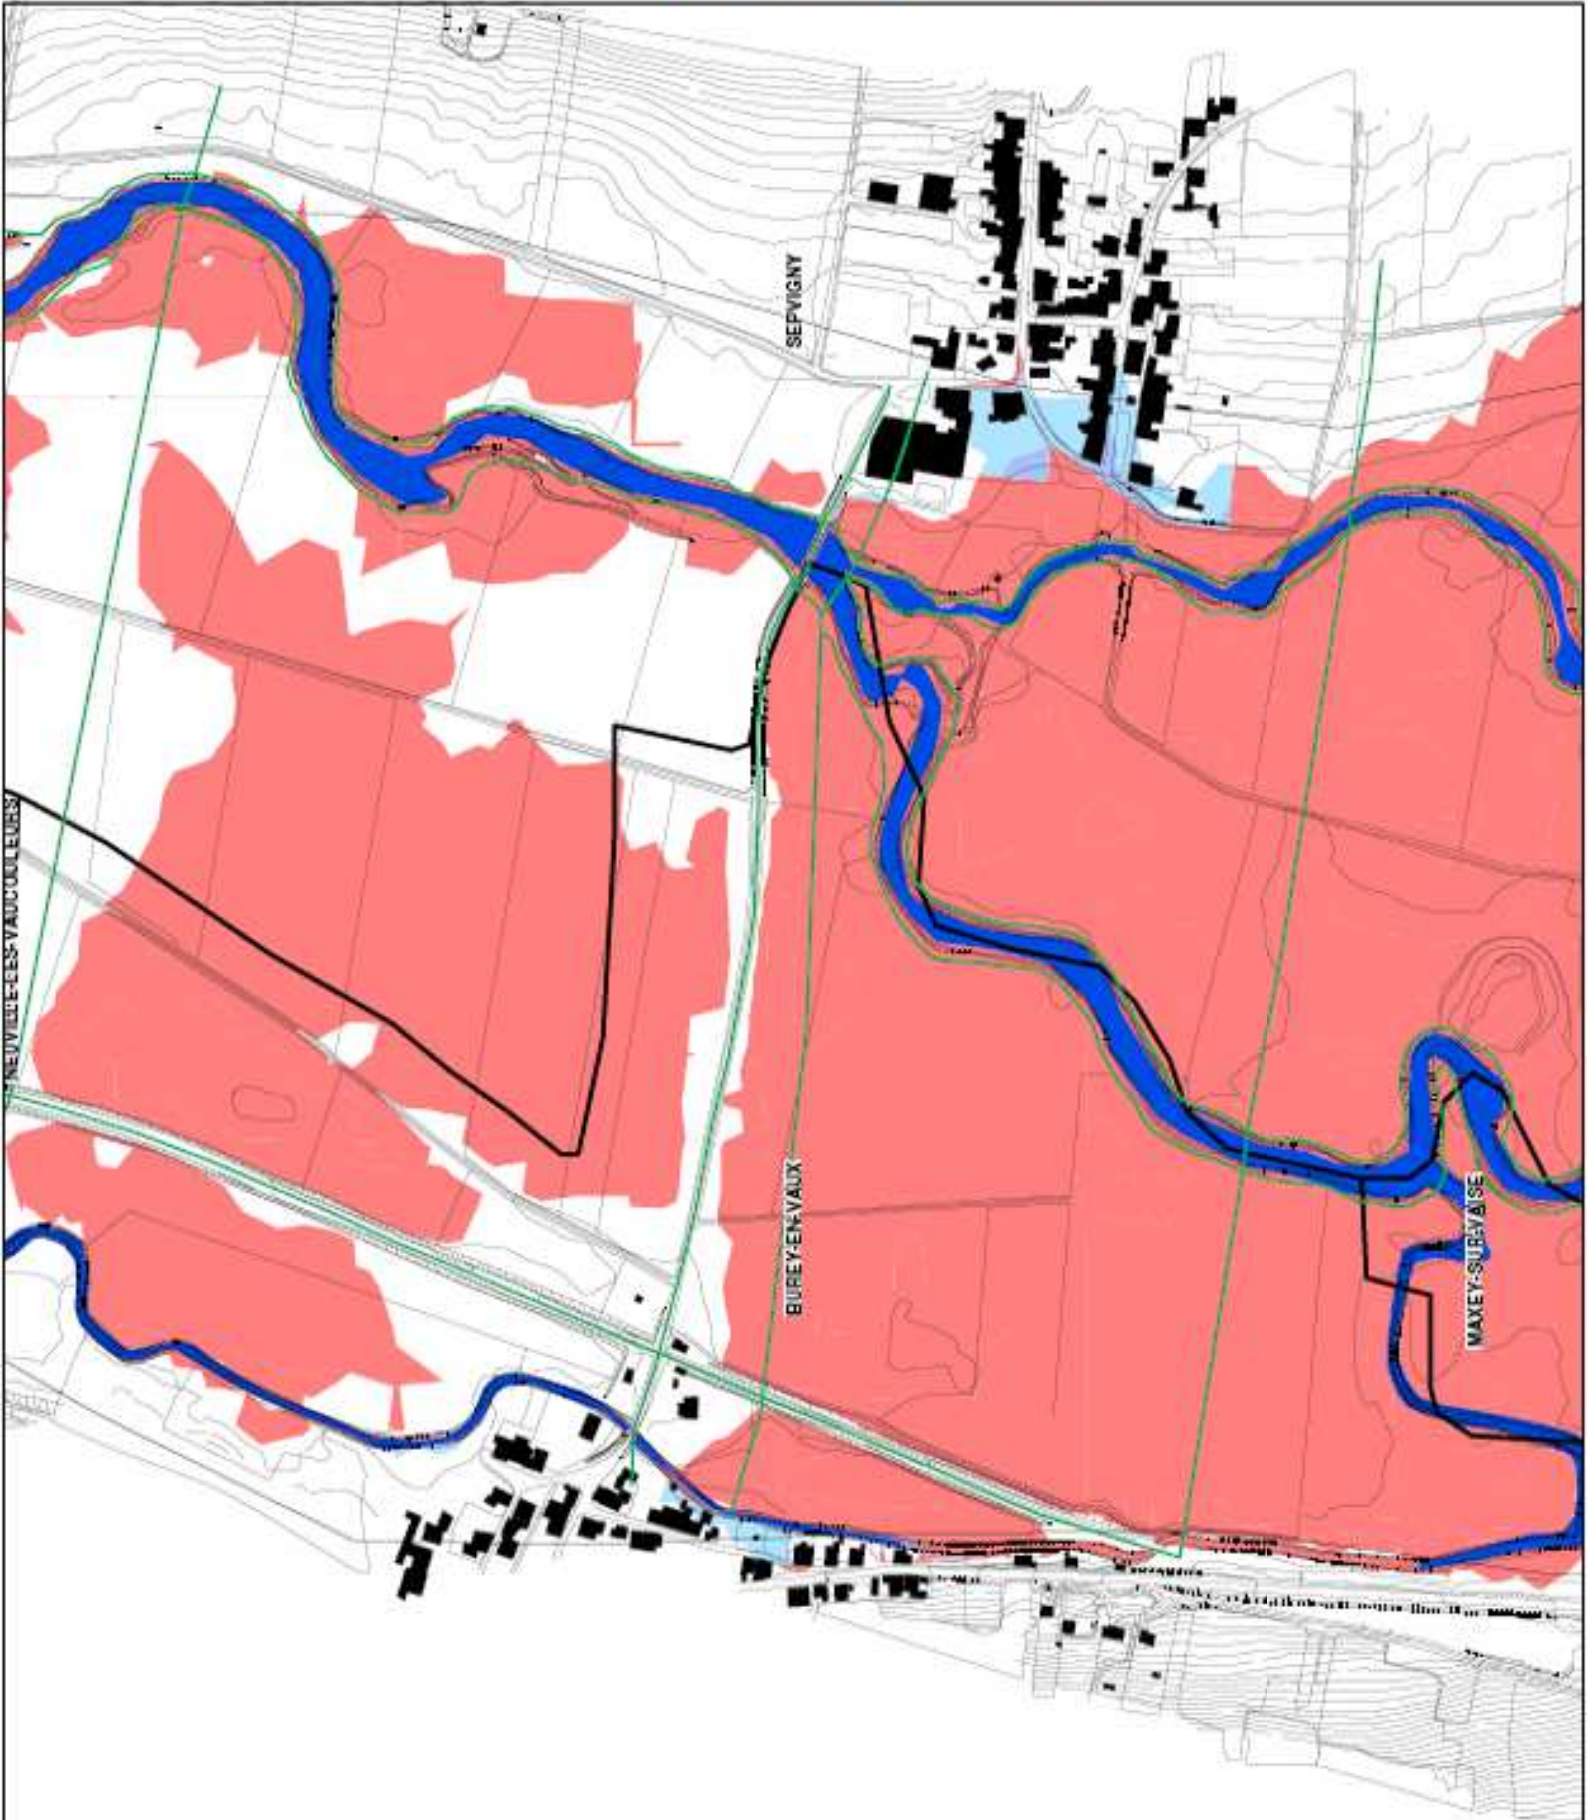

DIRECTION DÉPARTEMENTALE  
DE L'ÉQUIPEMENT DE LA MEUSE

PPRI dit de Vaucouleurs

Carte de zonage PPRI

BUREY-EN-VAUX

**LEGENDE**

-  Lit mineur
-  Zone urbanisée assainie aux débits faibles et modérés
-  Zone urbanisée assainie aux débits les plus forts
-  Zone naturelle non-urbanisée zone d'expansion de crue
-  Zone non assainie à l'alta inondation mais pouvant contribuer au risque
-  Zone de cote de référence homogène

Date : Juin 2004  
N° d'opération : MH-200402

250.28 Cote de référence (mètres NGF)