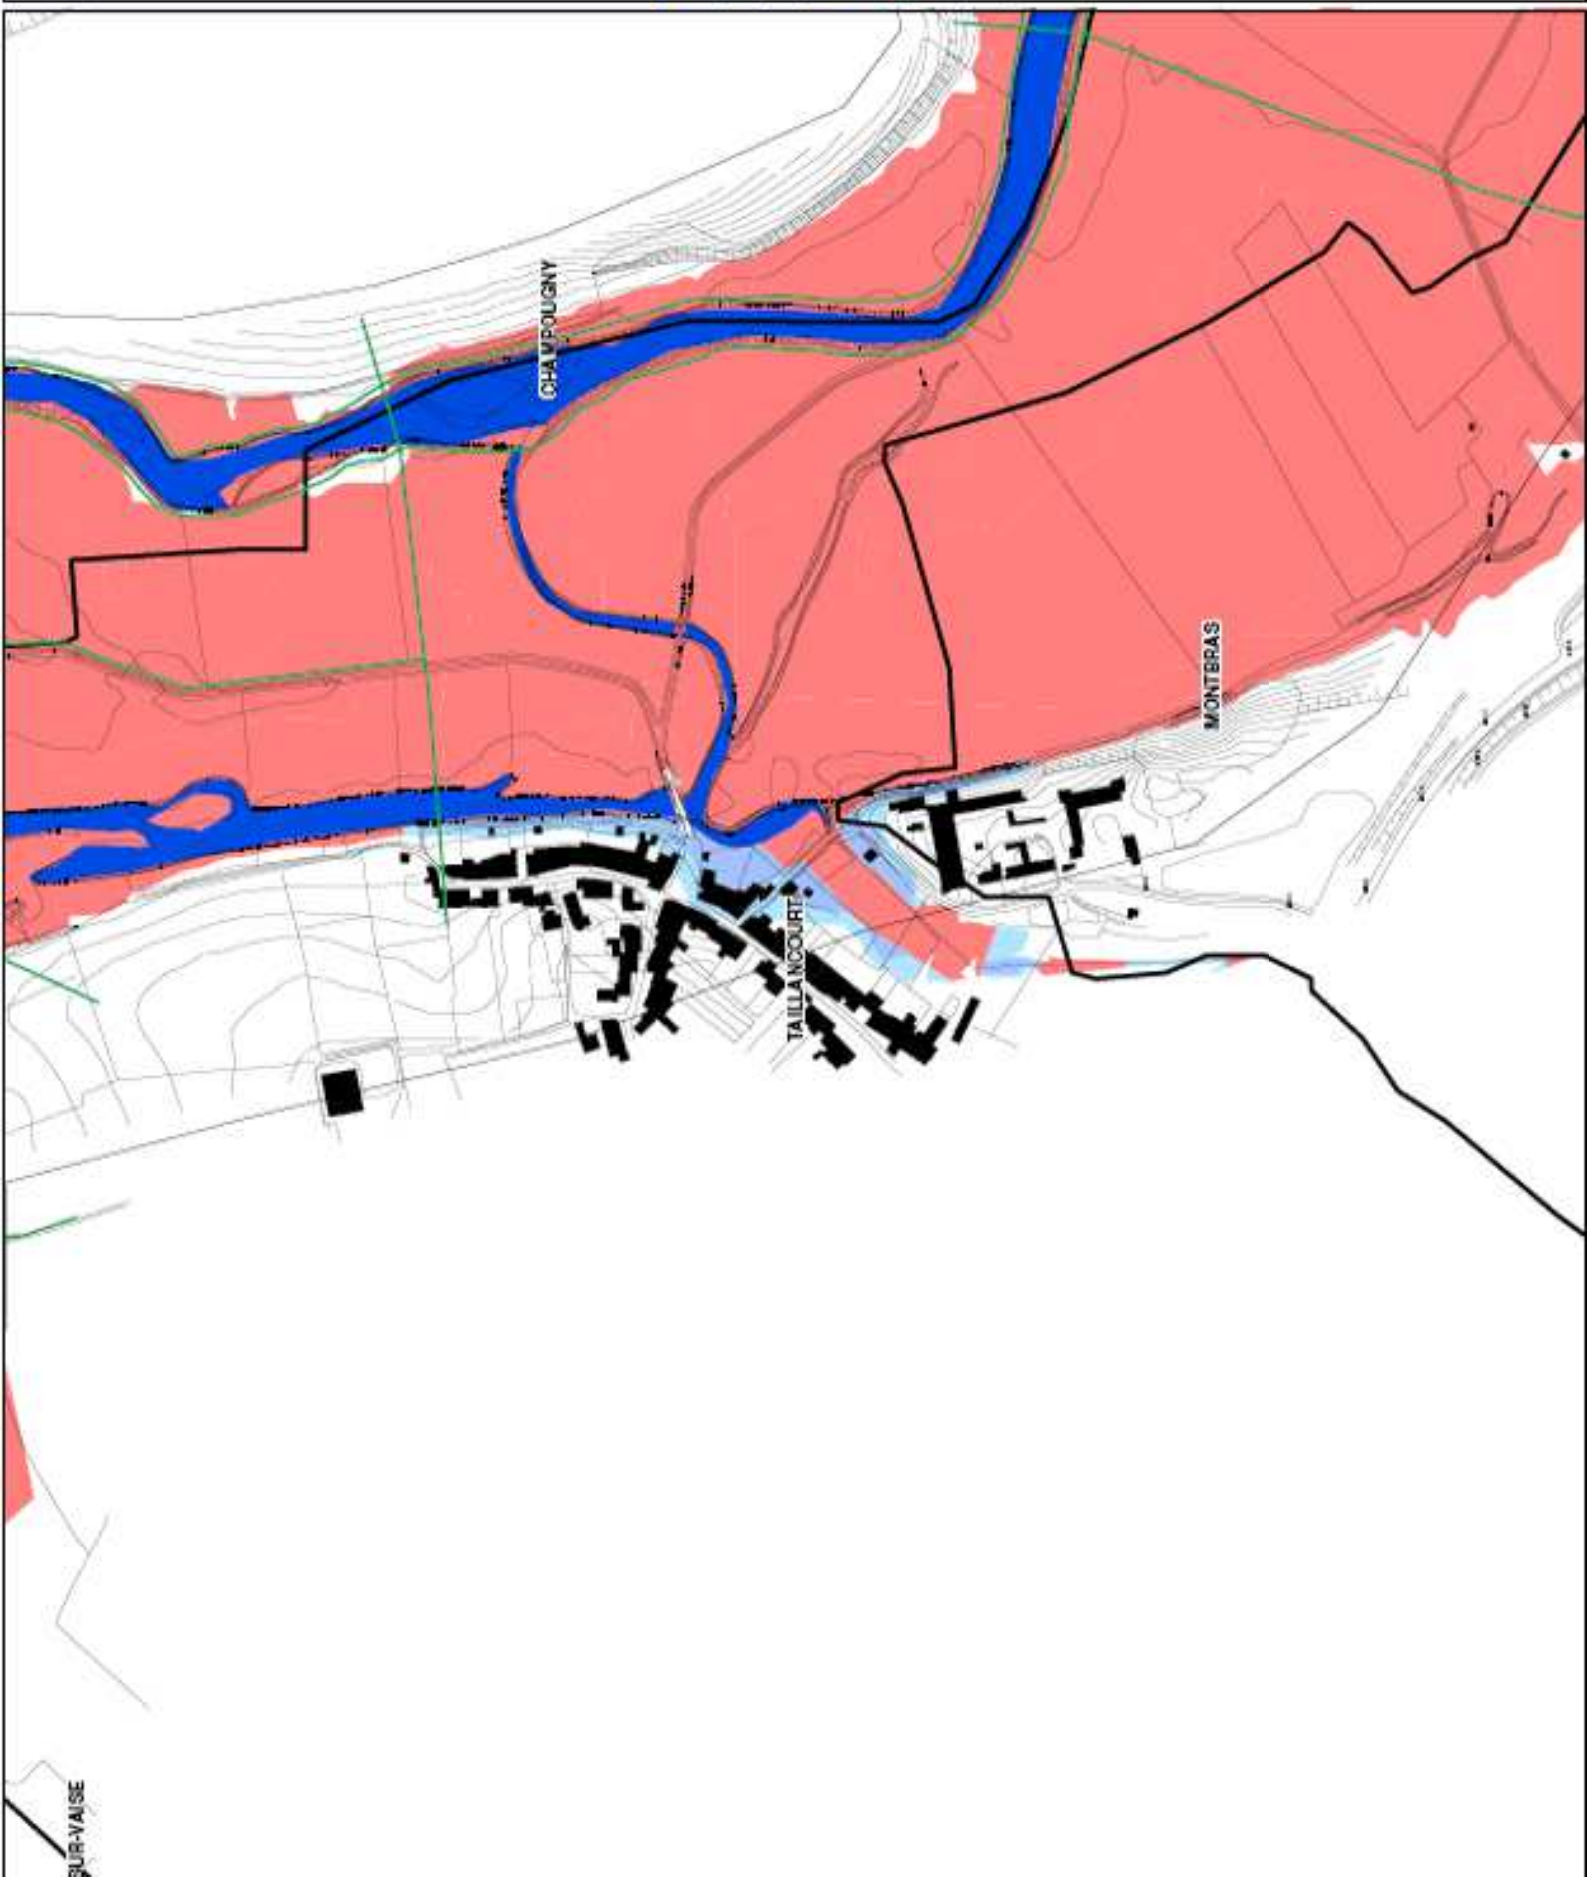

DIRECTION DÉPARTEMENTALE
DE L'ÉQUIPEMENT DE LA MEUSE

PPRI dit de Vaucouleurs

Carte de zonage PPRI

TAILLANCOURT

LEGENDE

-  Lit mineur
-  Zone urbanisée aversée aux aléas faibles et modérés
-  Zone urbanisée aversée aux aléas les plus forts
-  Zone naturelle non-urbanisée zone d'expansion de crue
-  Zone non aversée à l'alto. Inondation mais pouvant contribuer au risque
-  Zone de cote de référence homogène

200,28 Cote de référence (mètres NGF)

Date : Juin 2014
N° opération : 141124/00

SUR-VAISE