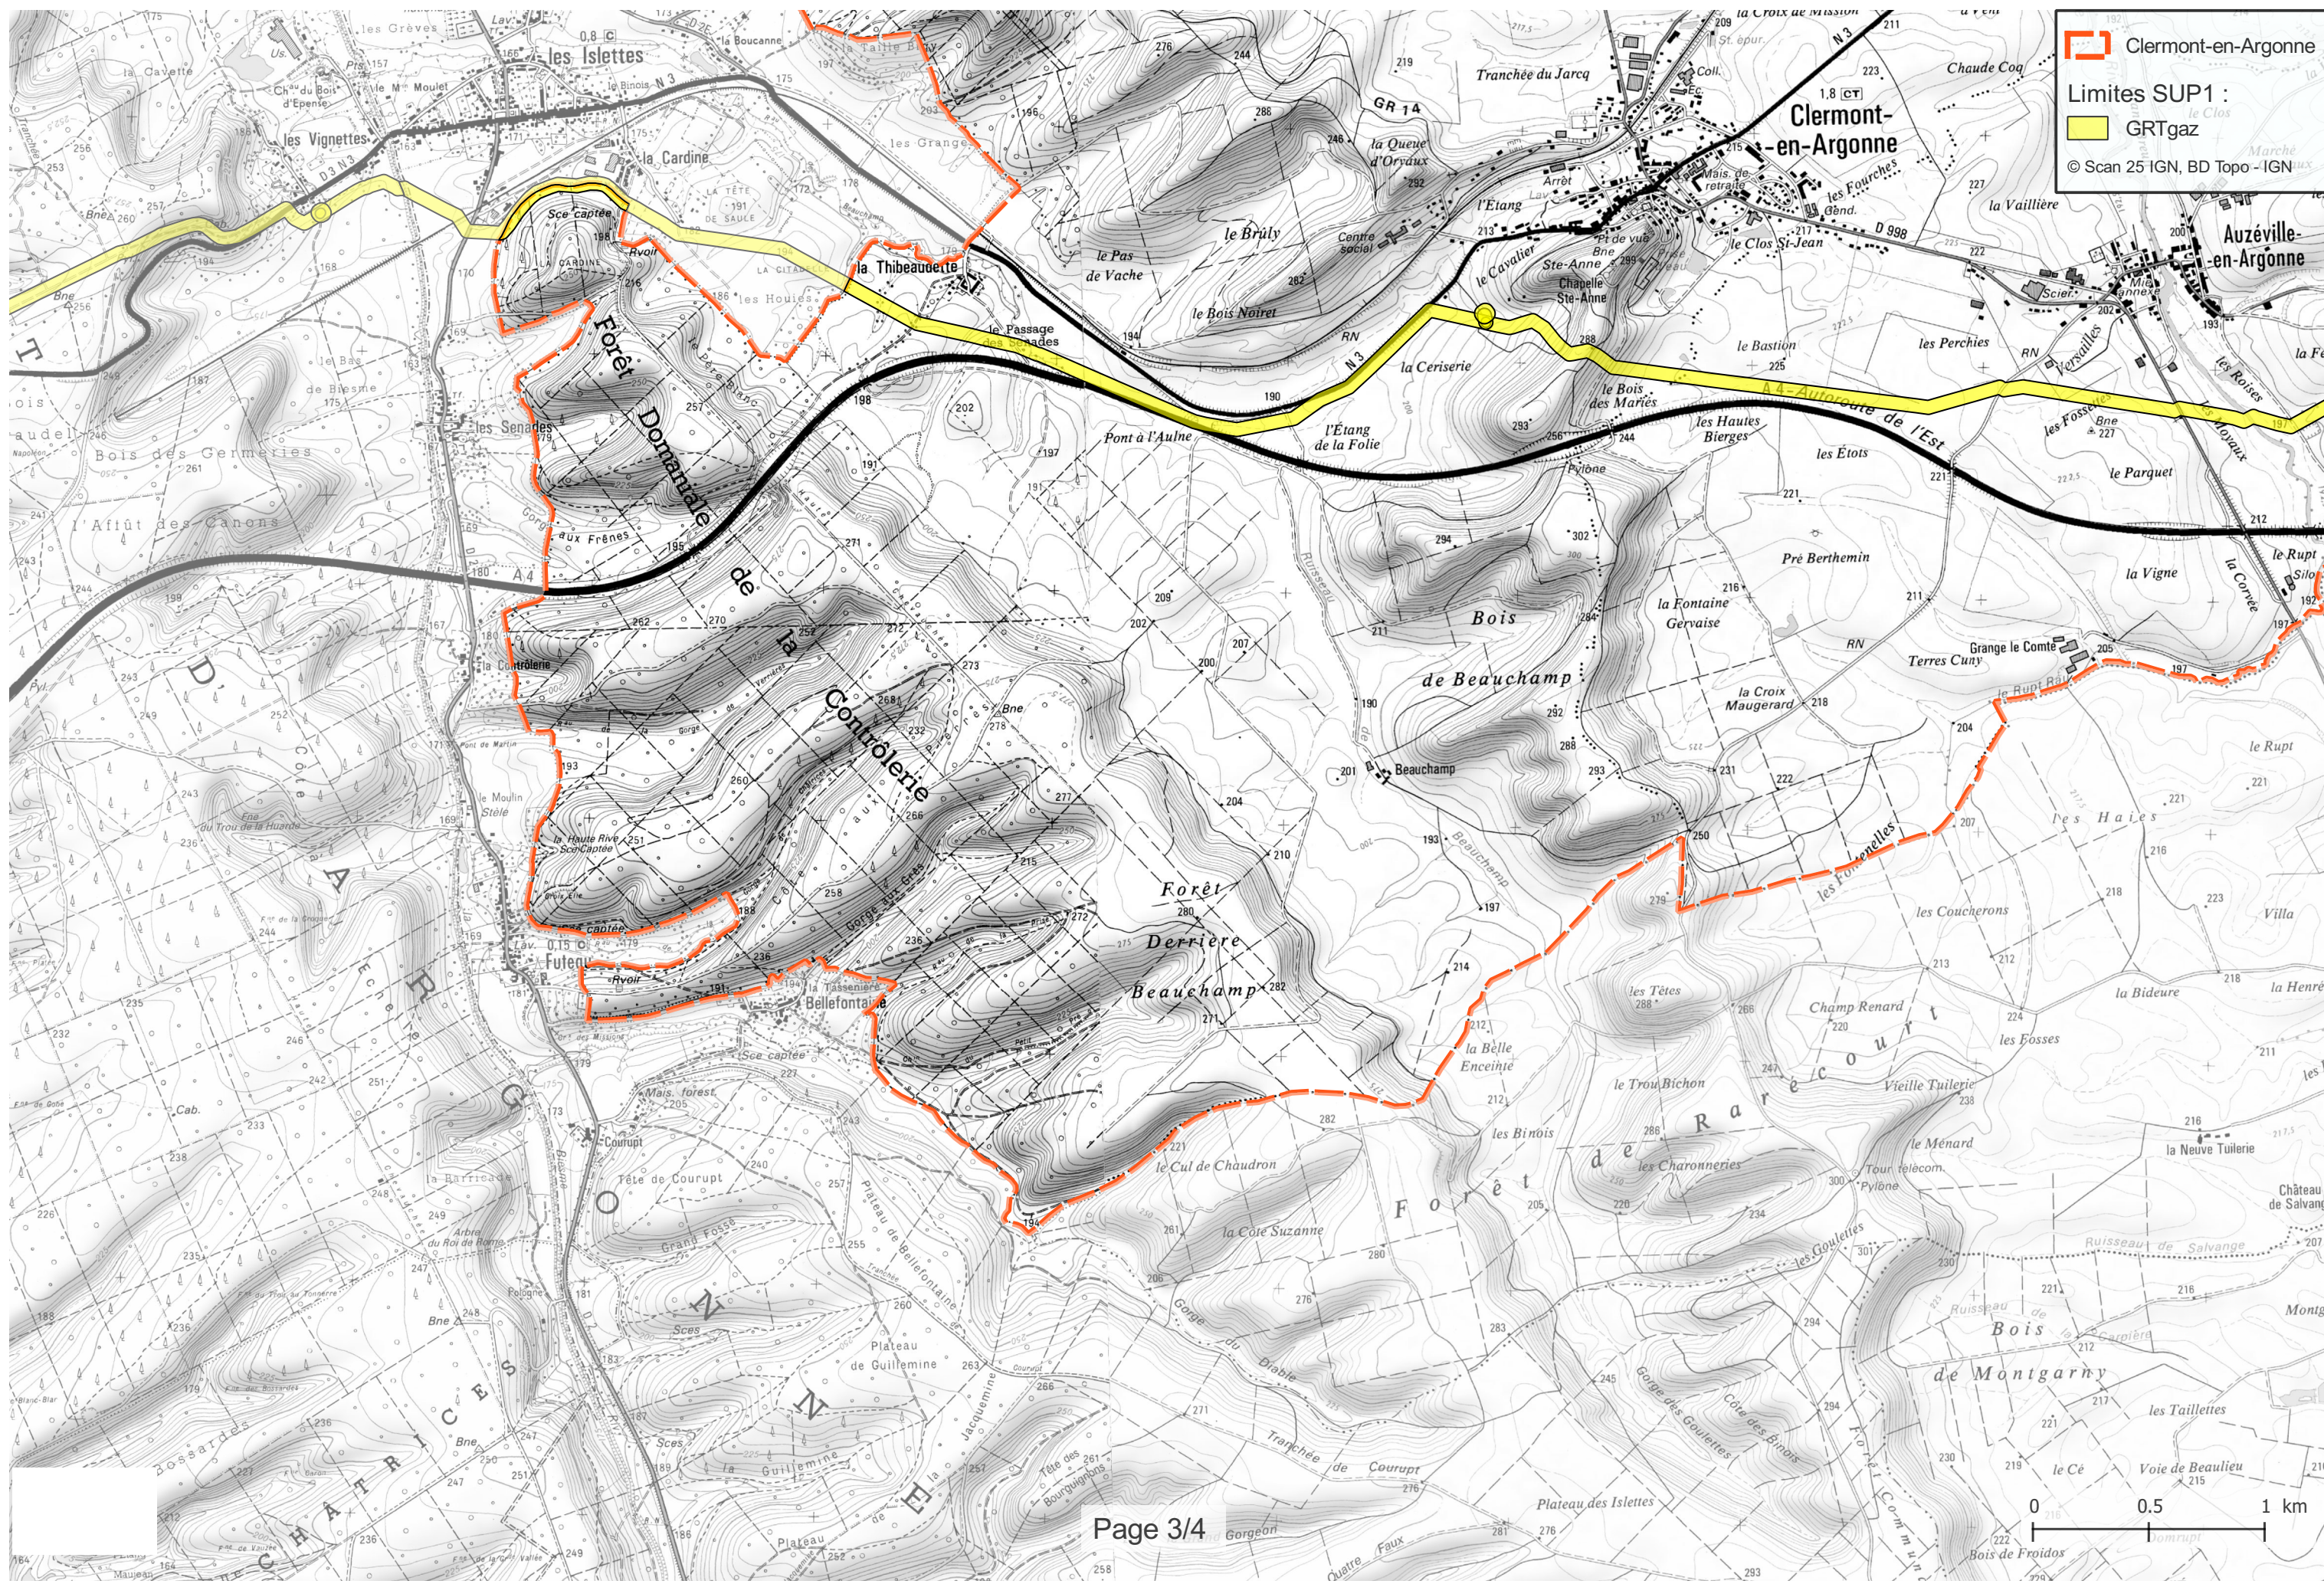

Servitudes d'utilité publique autour des canalisations de transport de matières dangereuses

Servitudes d'utilité publique autour des canalisations de transport de matières dangereuses

 Clermont-en-Argonne

Limites SUP1 :

 GRTgaz

© Scan 25 IGN, BD Topo - IGN

Servitudes d'utilité publique autour des canalisations de transport de matières dangereuses

Servitudes d'utilité publique autour des canalisations de transport de matières dangereuses

 Clermont-en-Argonne

Limites SUP1 :

 GRTgaz

© Scan 25 IGN, BD Topo - IGN