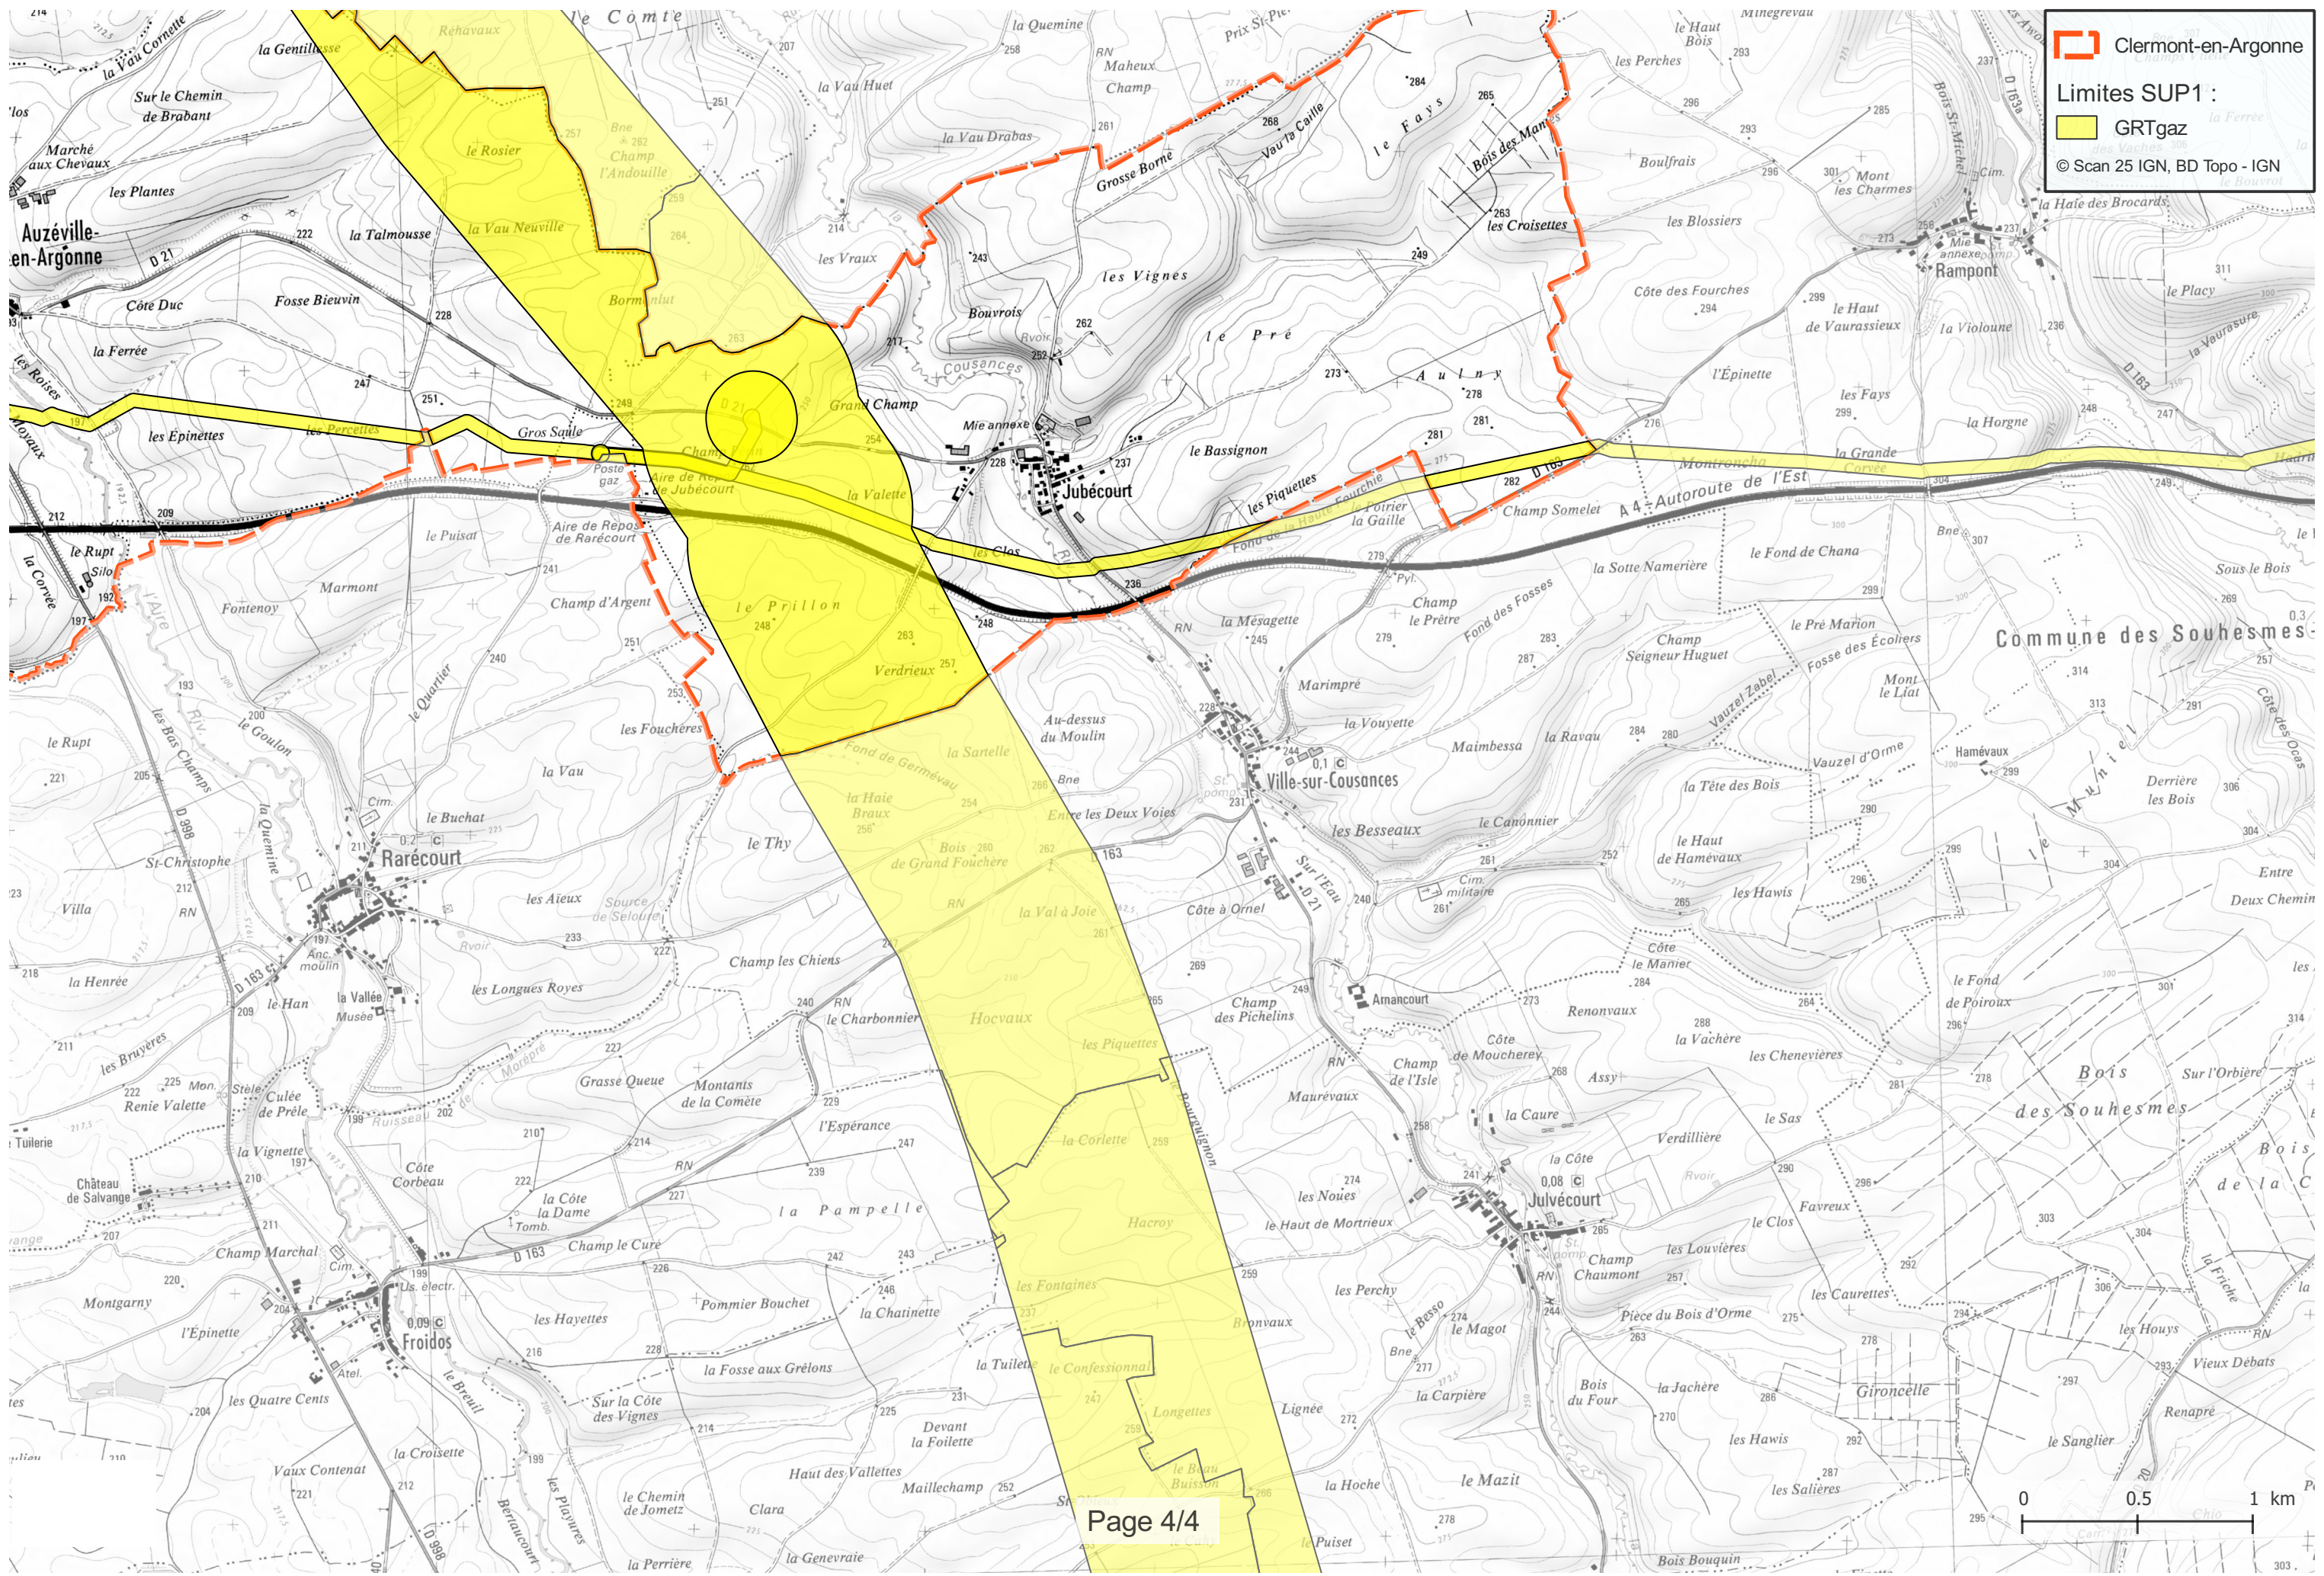

Servitudes d'utilité publique autour des canalisations de transport de matières dangereuses

Servitudes d'utilité publique autour des canalisations de transport de matières dangereuses

 Clermont-en-Argonne

Limites SUP1 :

 GRTgaz

© Scan 25 IGN, BD Topo - IGN

Servitudes d'utilité publique autour des canalisations de transport de matières dangereuses

Servitudes d'utilité publique autour des canalisations de transport de matières dangereuses

 Clermont-en-Argonne

Limites SUP1 :

 GRTgaz

© Scan 25 IGN, BD Topo - IGN