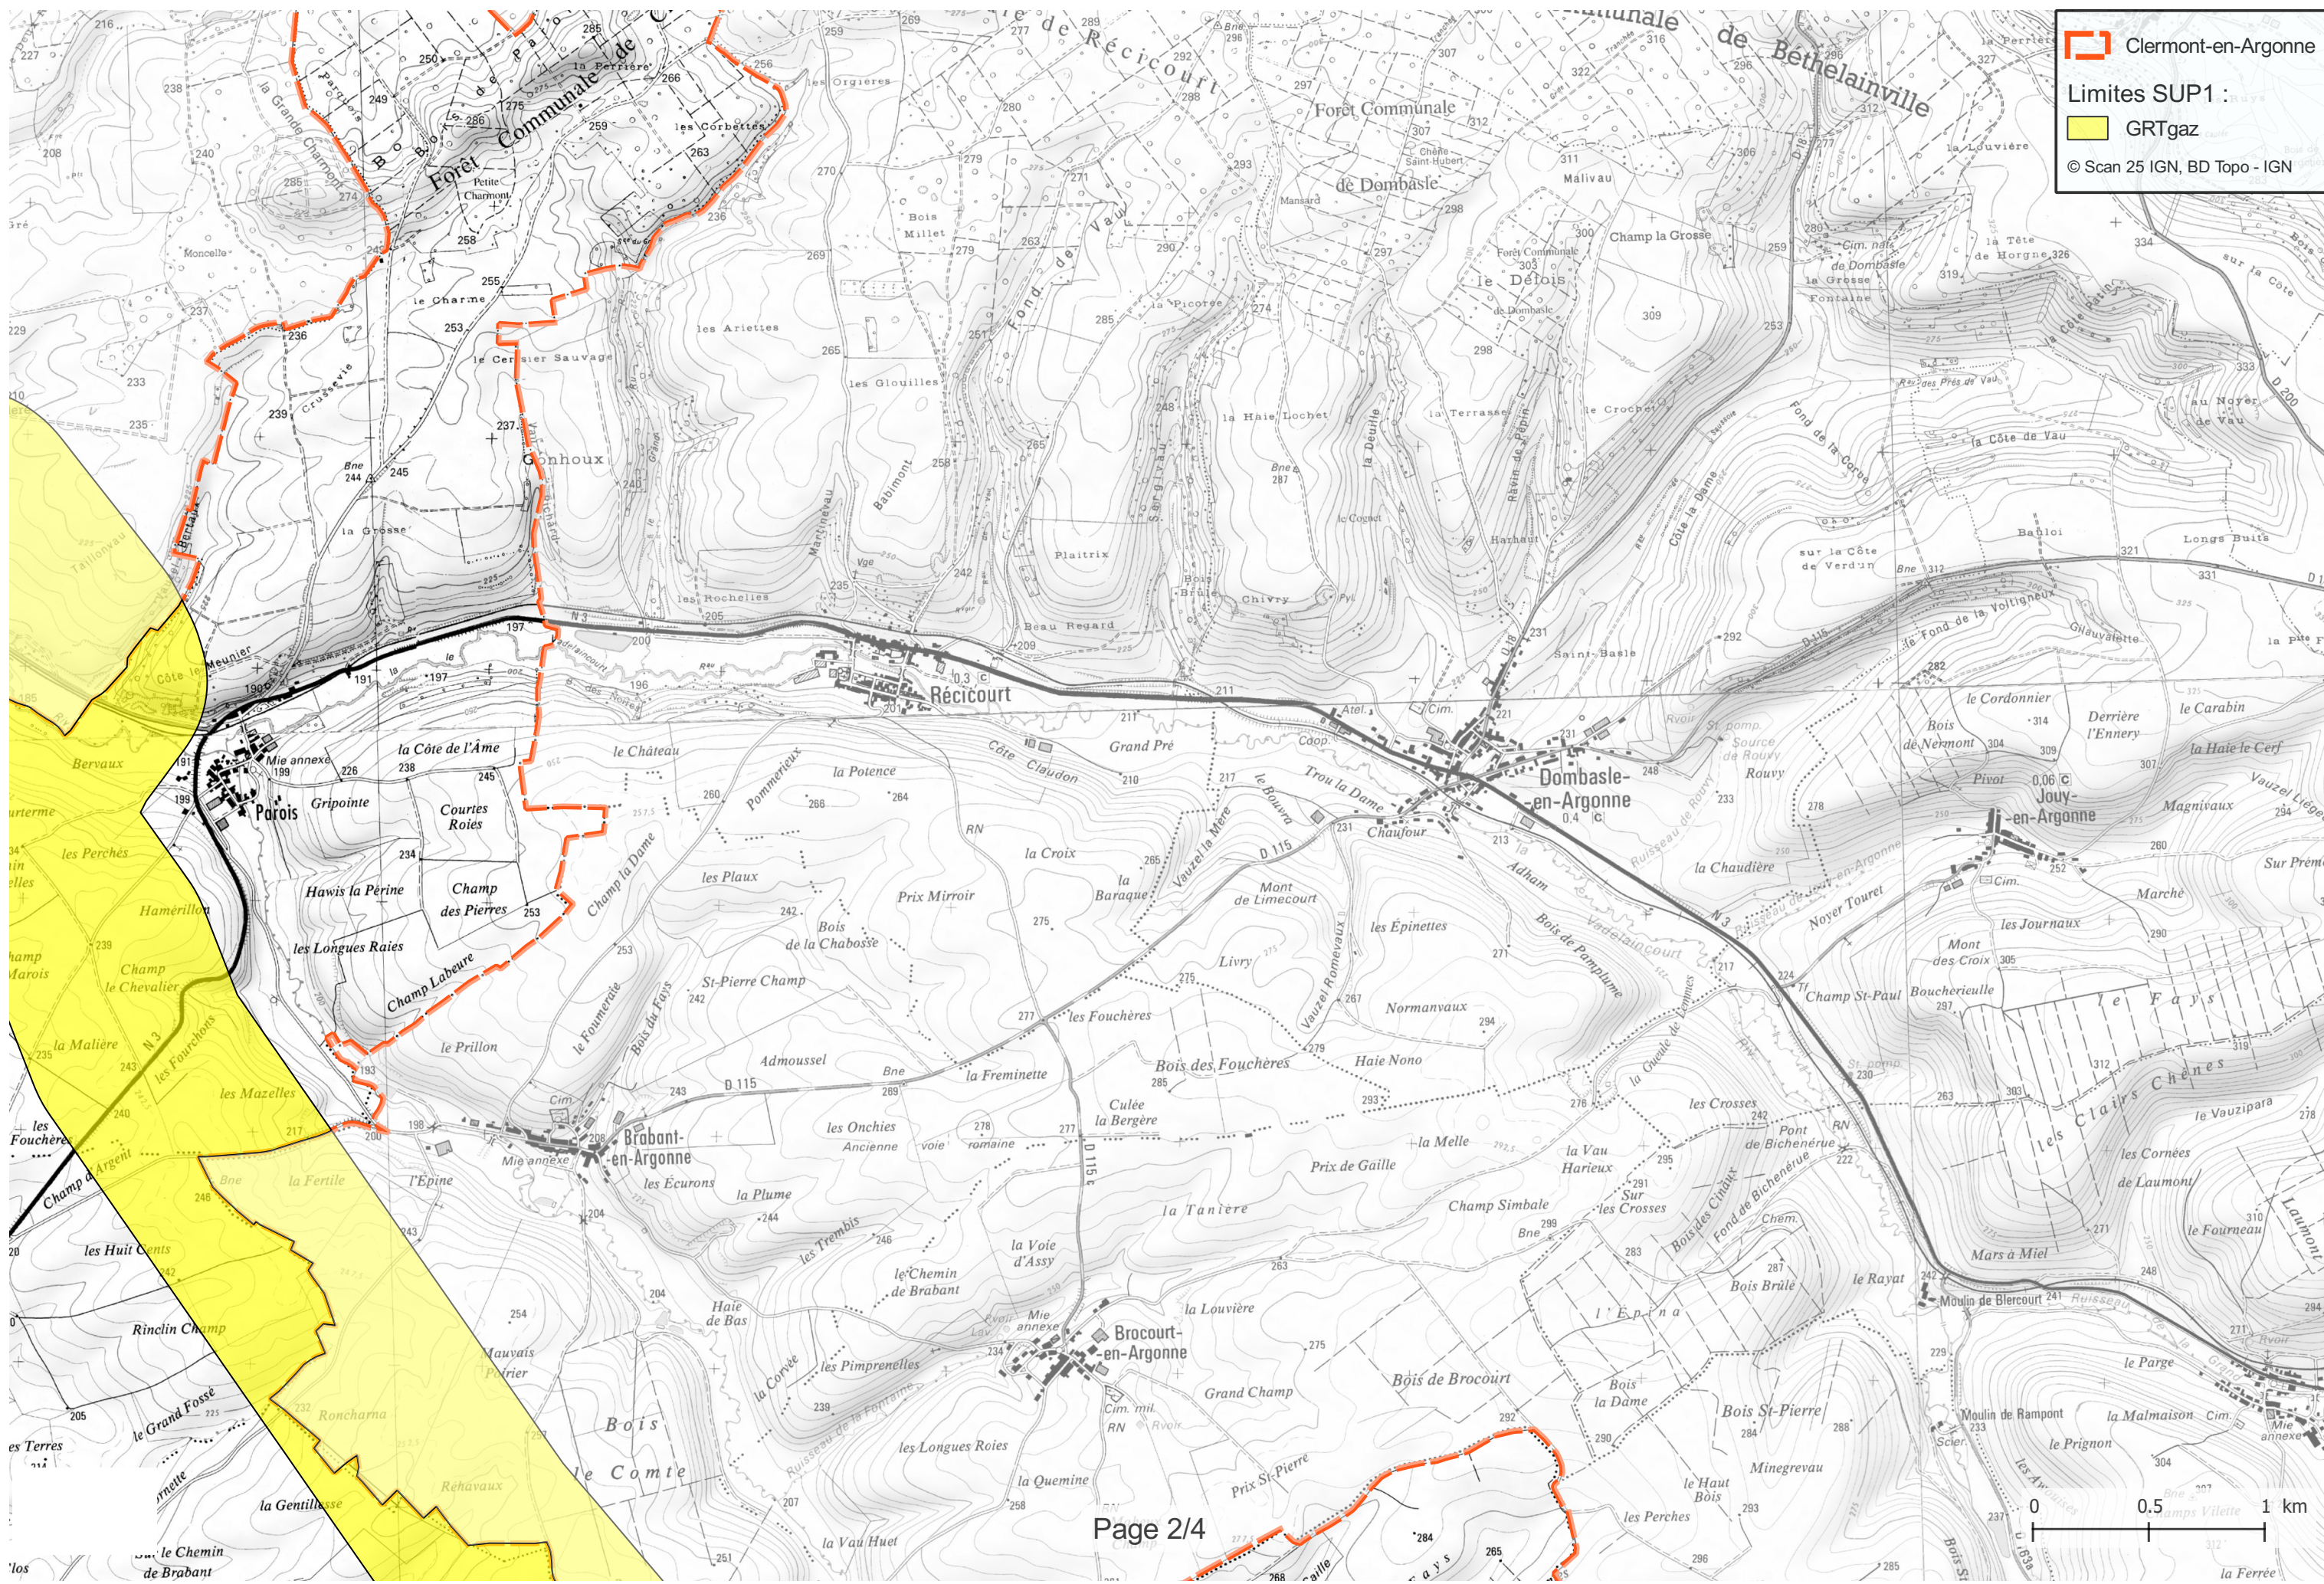

Servitudes d'utilité publique autour des canalisations de transport de matières dangereuses

Servitudes d'utilité publique autour des canalisations de transport de matières dangereuses

 Clermont-en-Argonne

Limites SUP1 :

 GRTgaz

© Scan 25 IGN, BD Topo - IGN

Servitudes d'utilité publique autour des canalisations de transport de matières dangereuses

Servitudes d'utilité publique autour des canalisations de transport de matières dangereuses

 Clermont-en-Argonne

Limites SUP1 :

 GRTgaz

© Scan 25 IGN, BD Topo - IGN