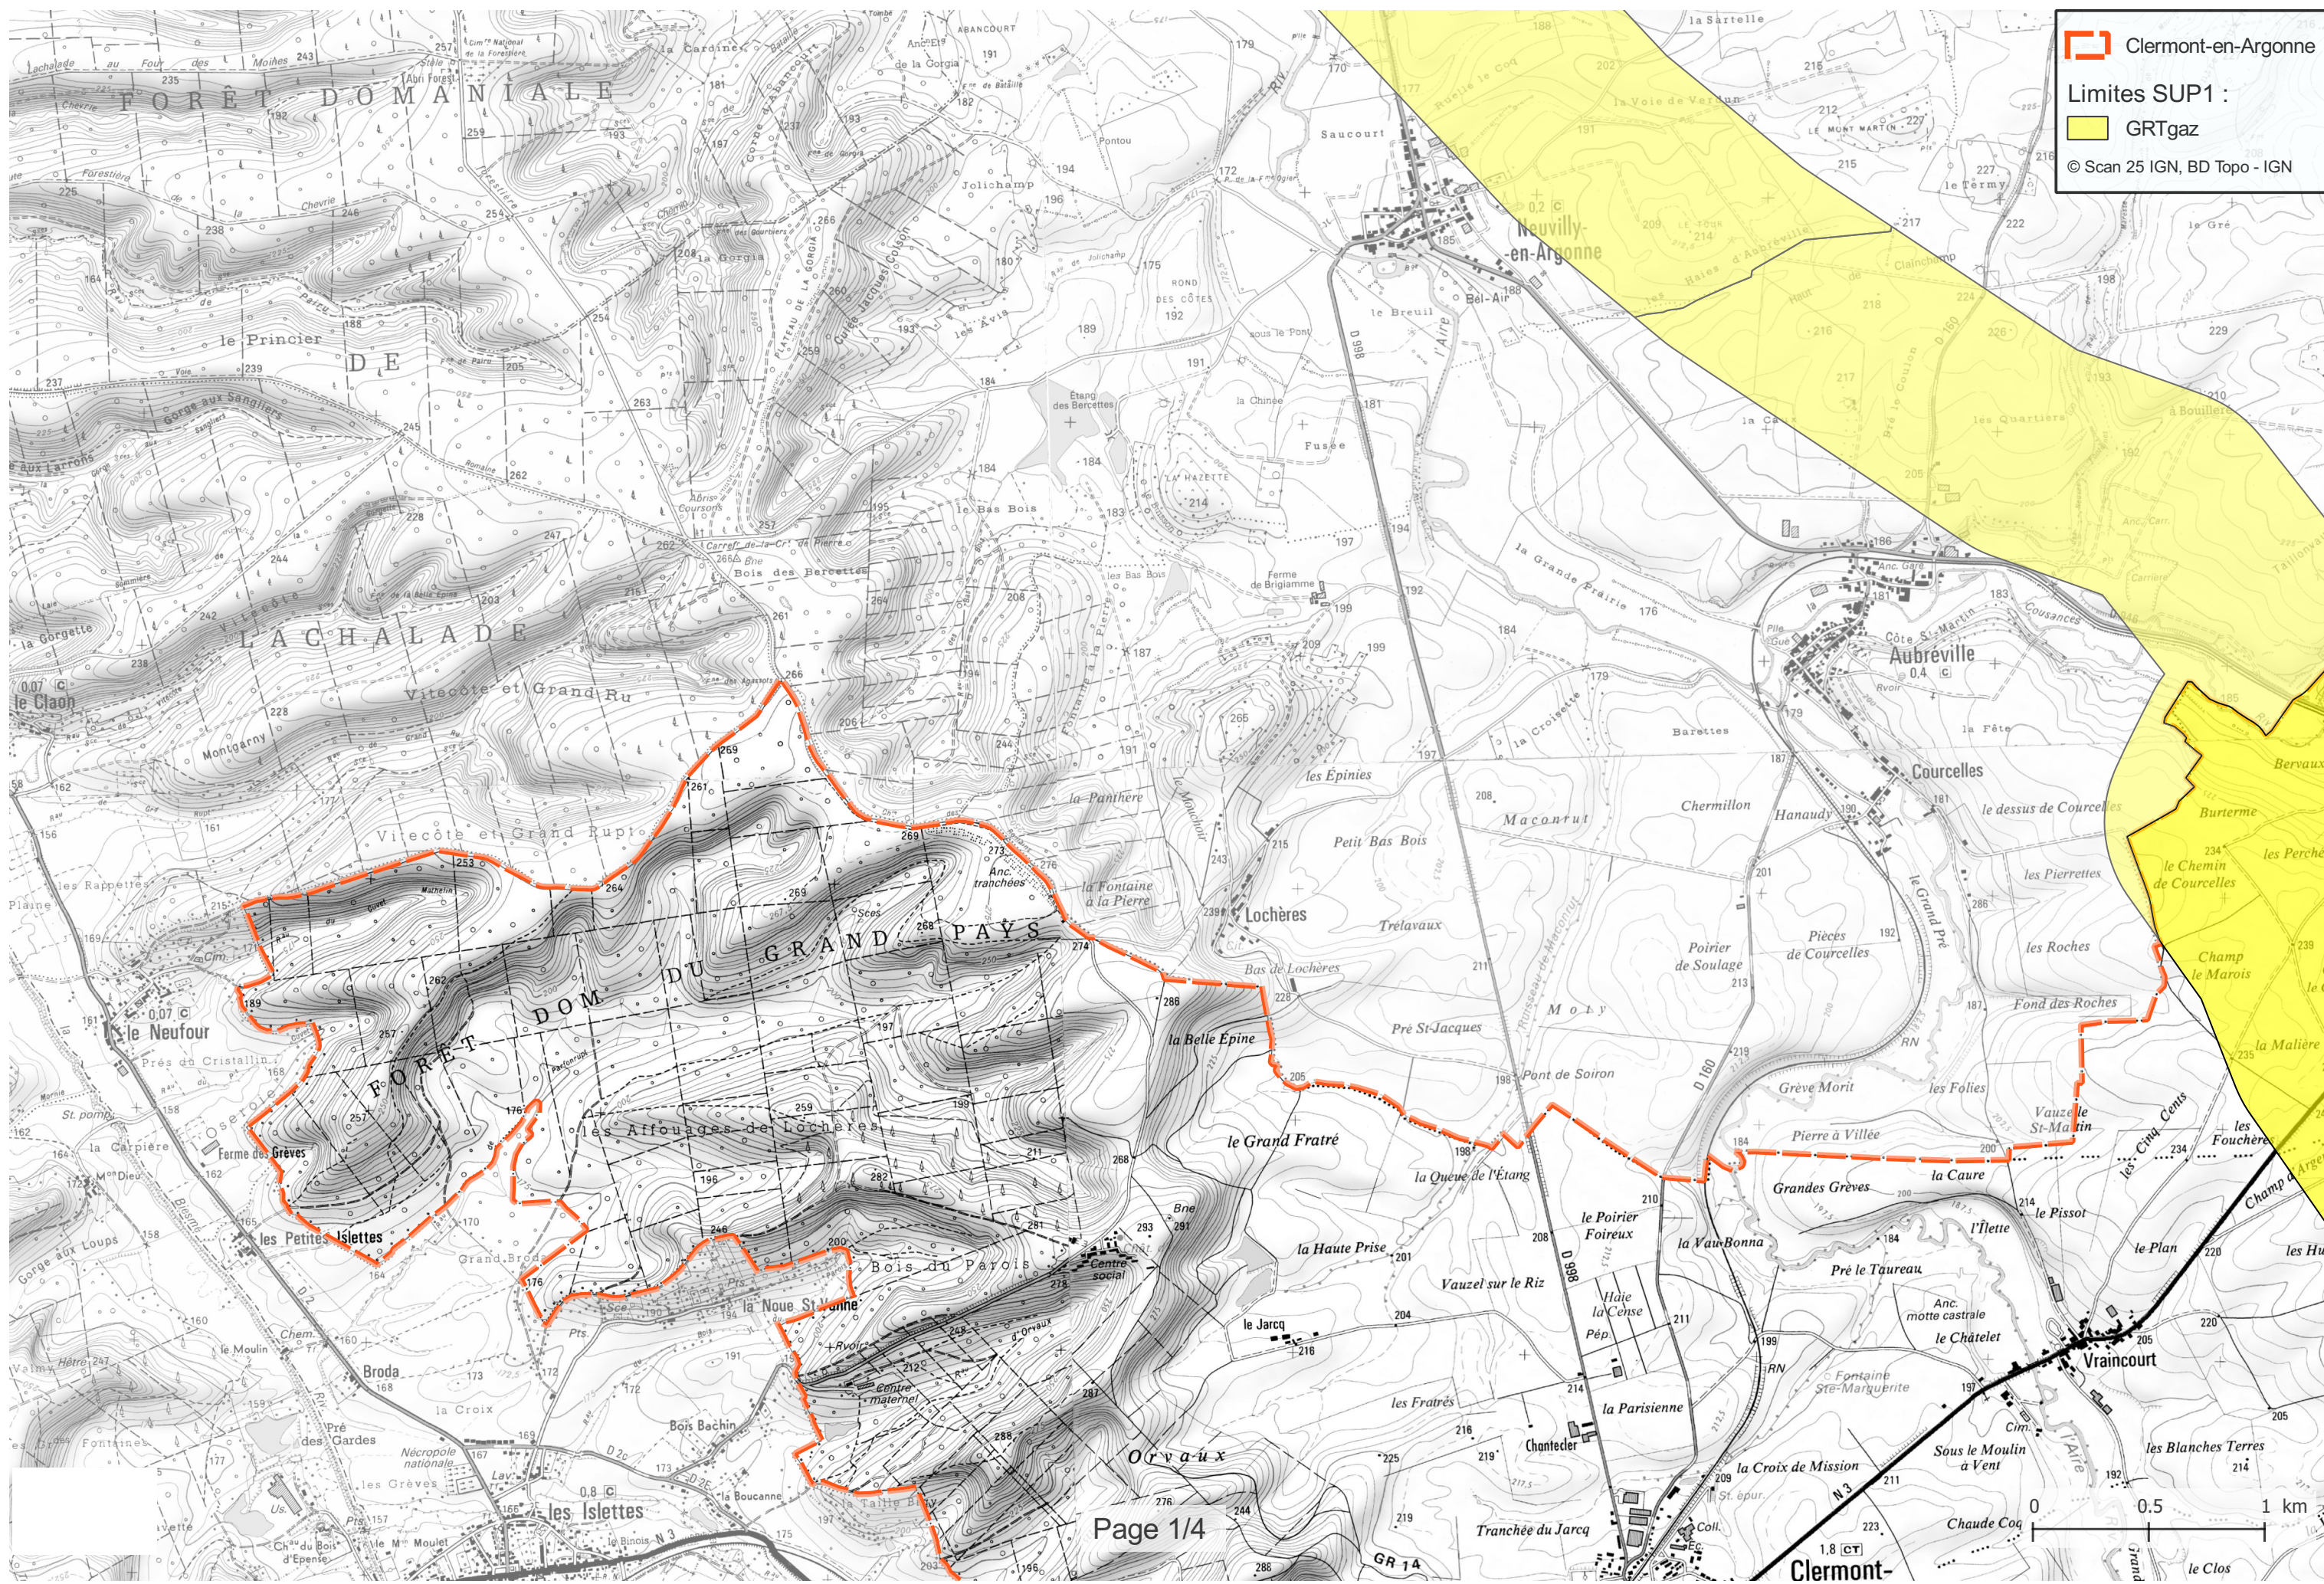

Servitudes d'utilité publique autour des canalisations de transport de matières dangereuses

Servitudes d'utilité publique autour des canalisations de transport de matières dangereuses

 Clermont-en-Argonne

Limites SUP1 :

 GRTgaz

© Scan 25 IGN, BD Topo - IGN

Servitudes d'utilité publique autour des canalisations de transport de matières dangereuses

Servitudes d'utilité publique autour des canalisations de transport de matières dangereuses

 Clermont-en-Argonne

Limites SUP1 :

 GRTgaz

© Scan 25 IGN, BD Topo - IGN