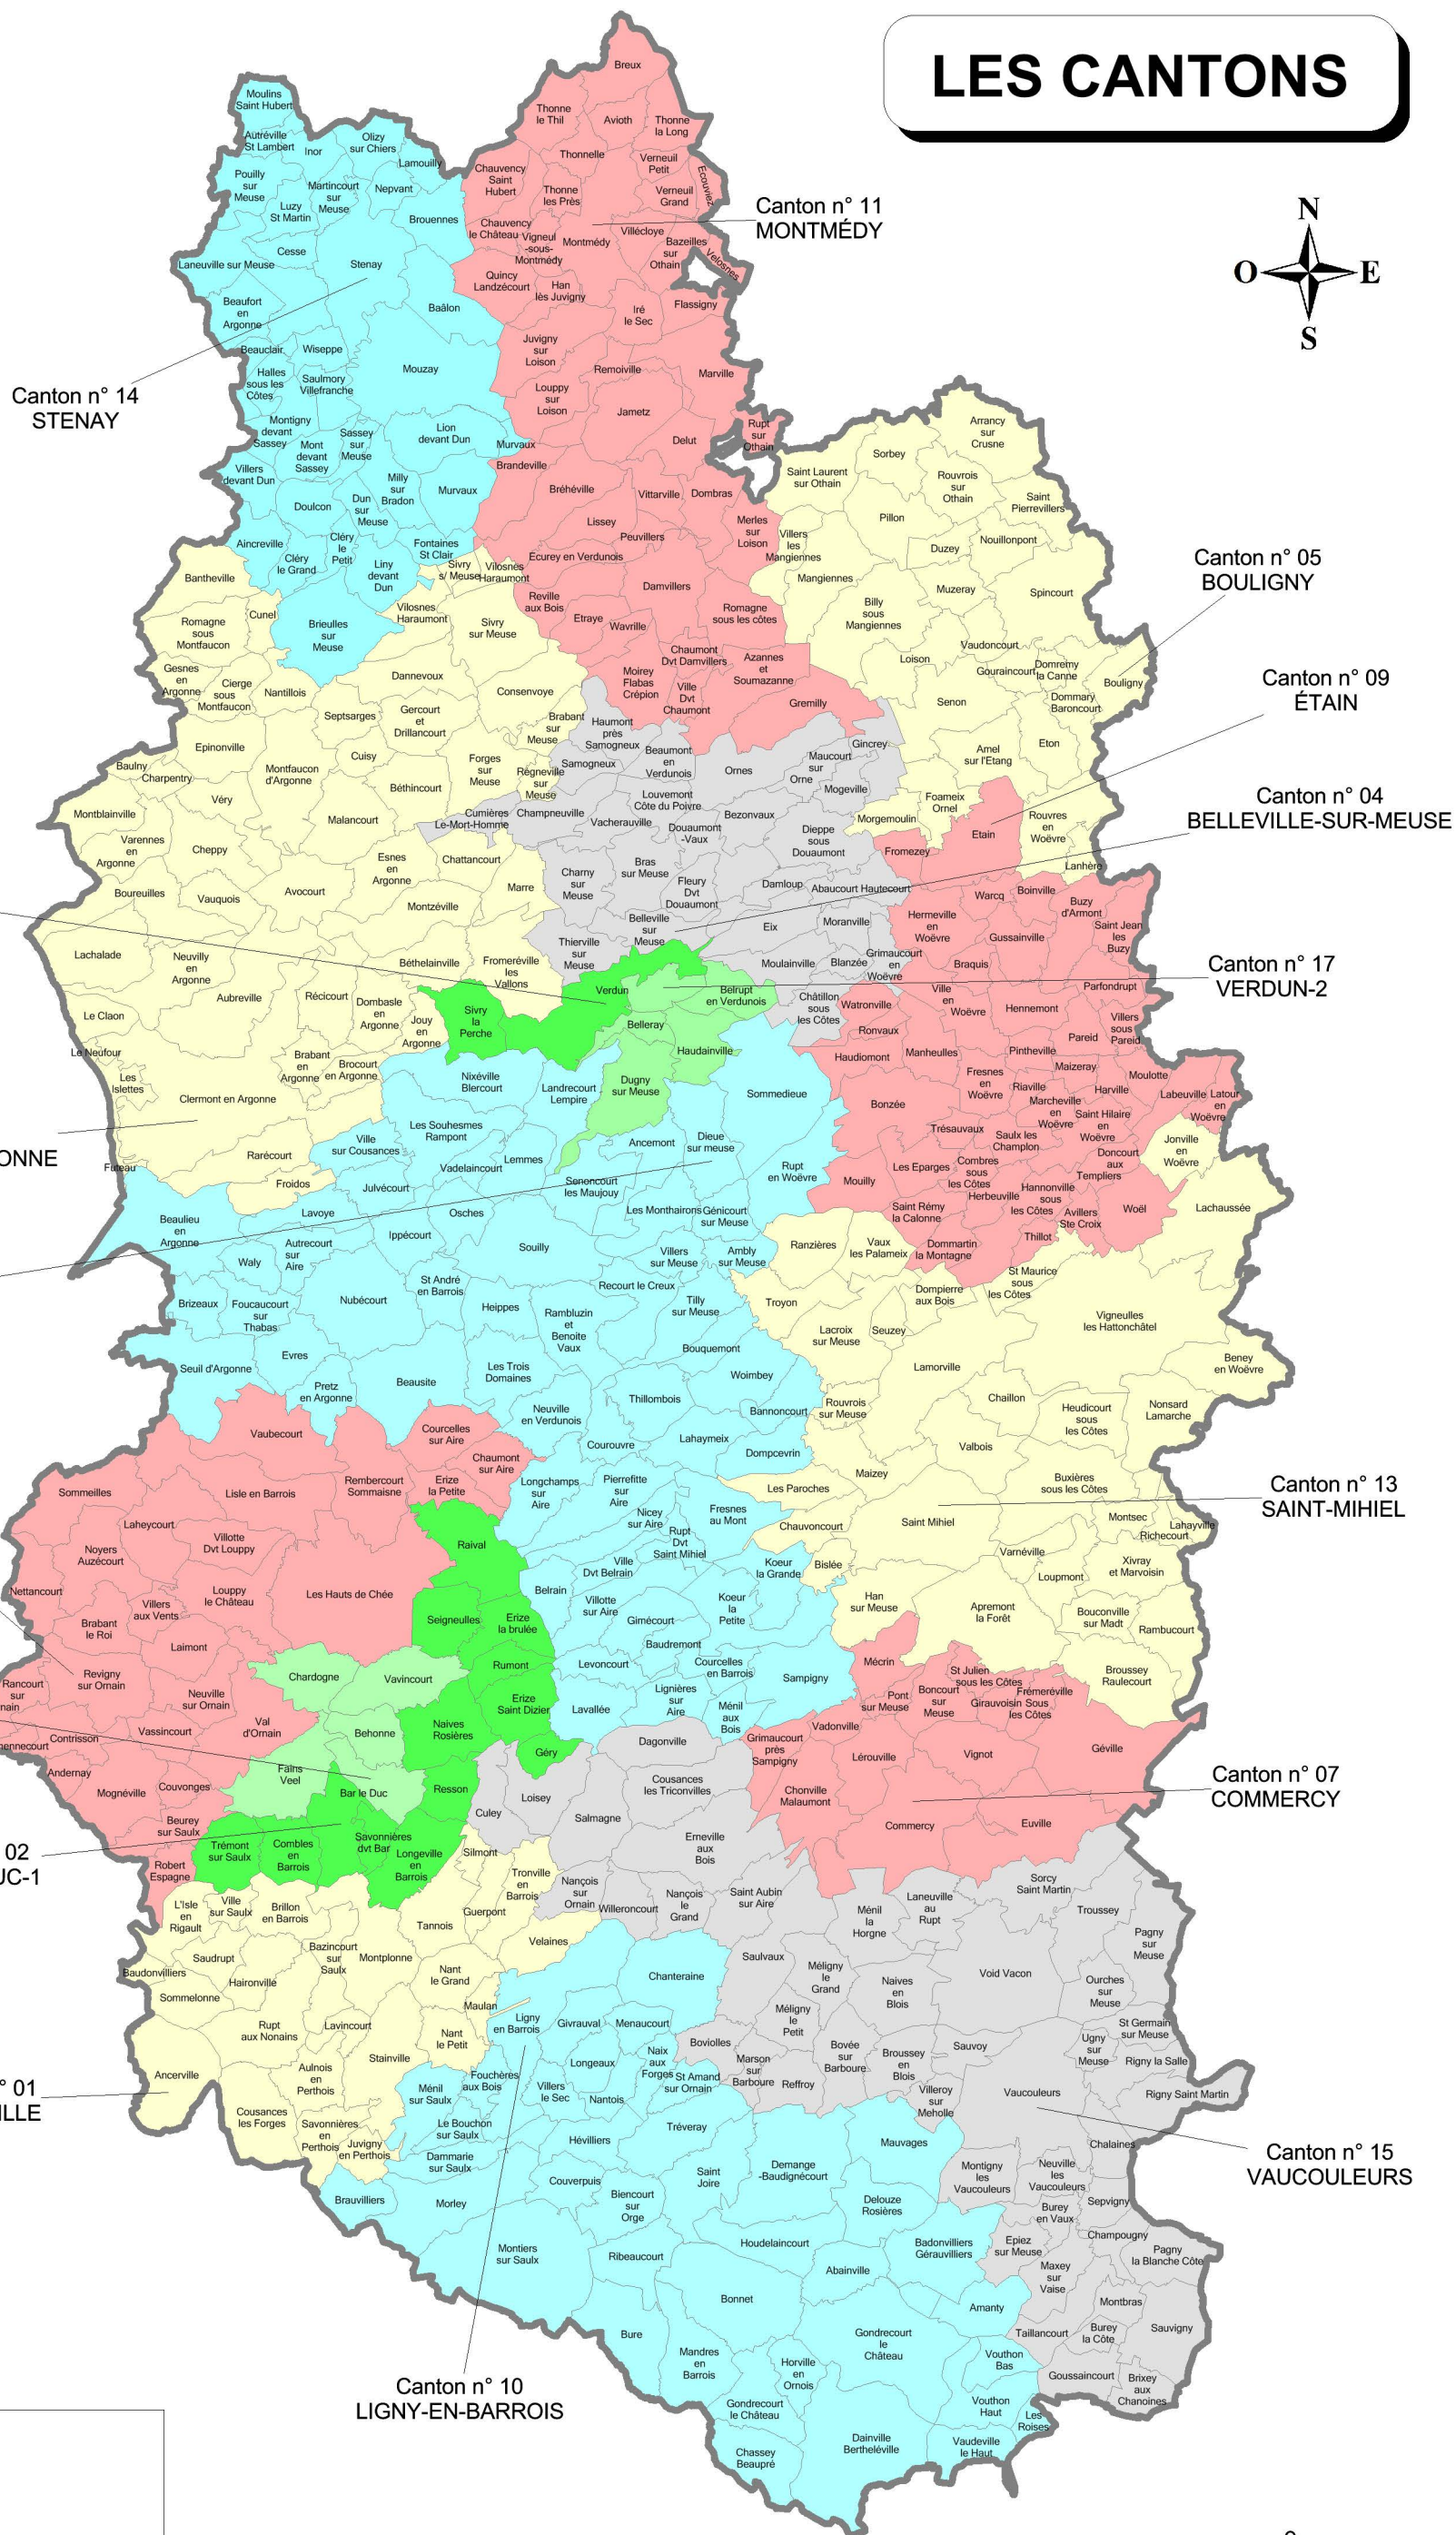

DIRECTION
DEPARTEMENTALE
DES TERRITOIRES
DE LA MEUSE

LES CANTONS

Légende :
 Limites communales
 Limites départementales

Réalisation	Référentiel	Source
DDT de la Meuse / SCDT / SIG Créée le 8 janvier 2019	© IGN-BD CARTO ® Édition 2013	Décret 2014-166 du 17 février 2014