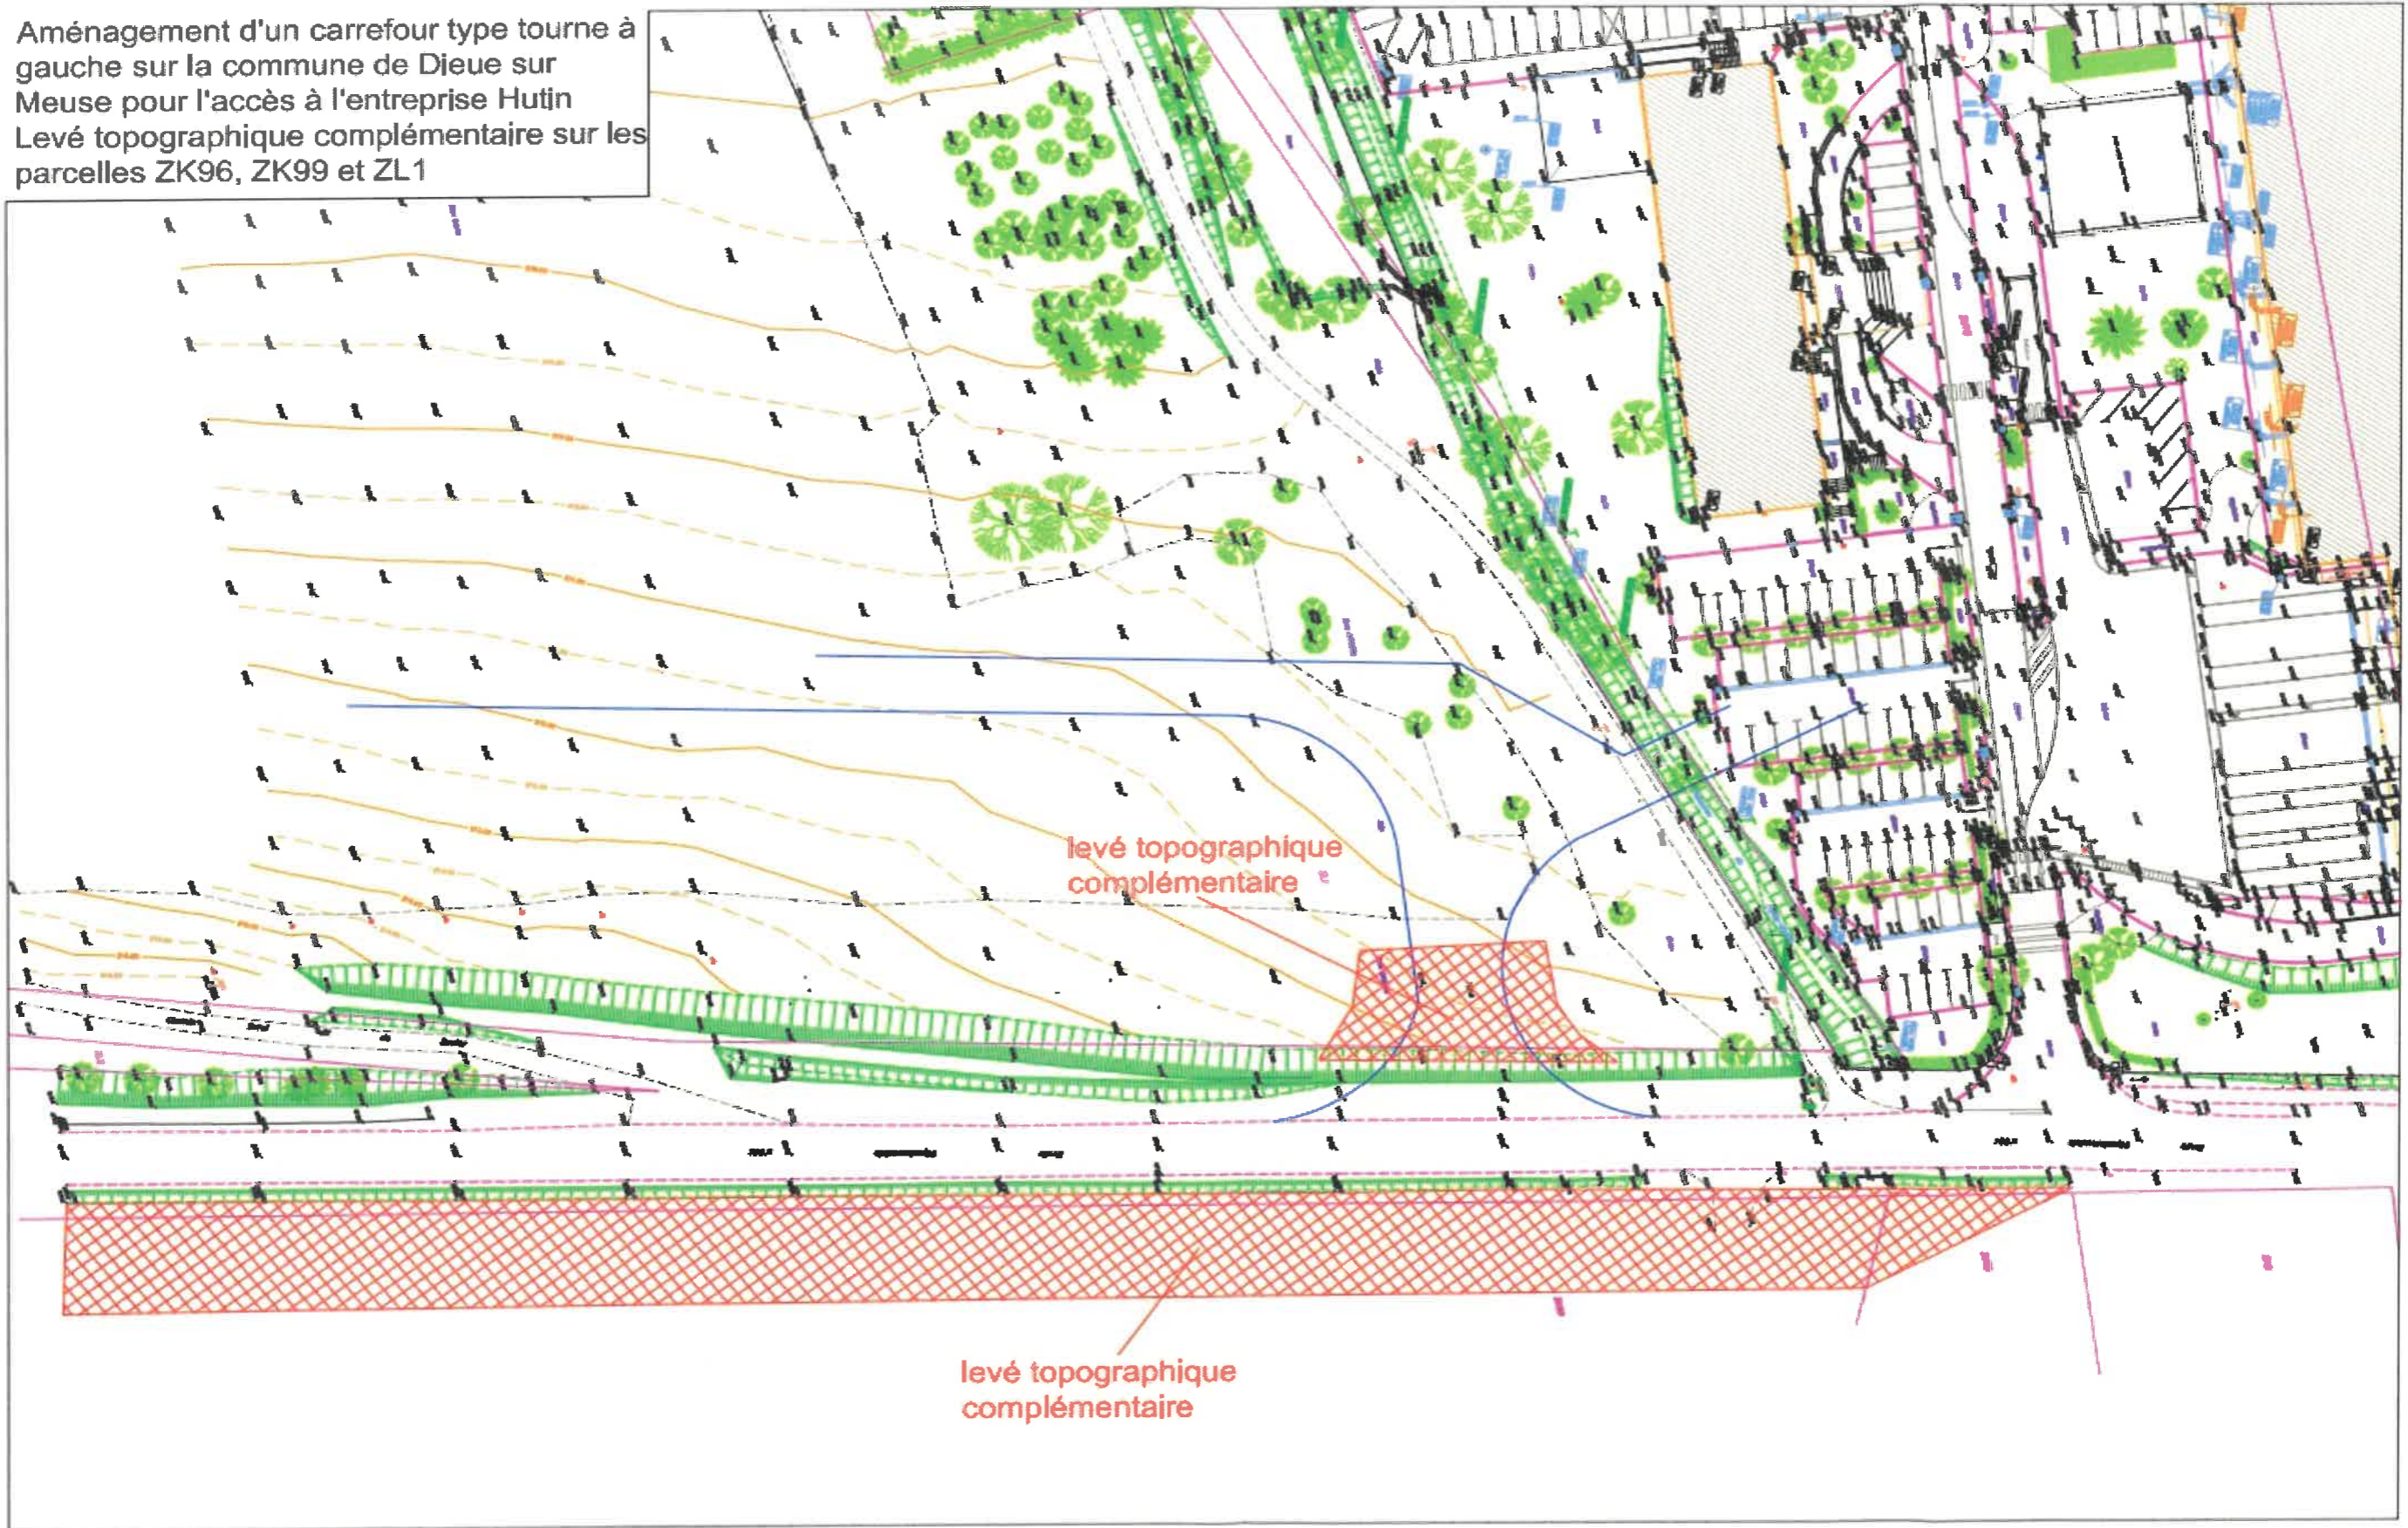

Aménagement d'un carrefour type tourne à gauche sur la commune de Dieue sur Meuse pour l'accès à l'entreprise Hutin
Levé topographique complémentaire sur les parcelles ZK96, ZK99 et ZL1

La Préfète,

Pascale TRIMBACH