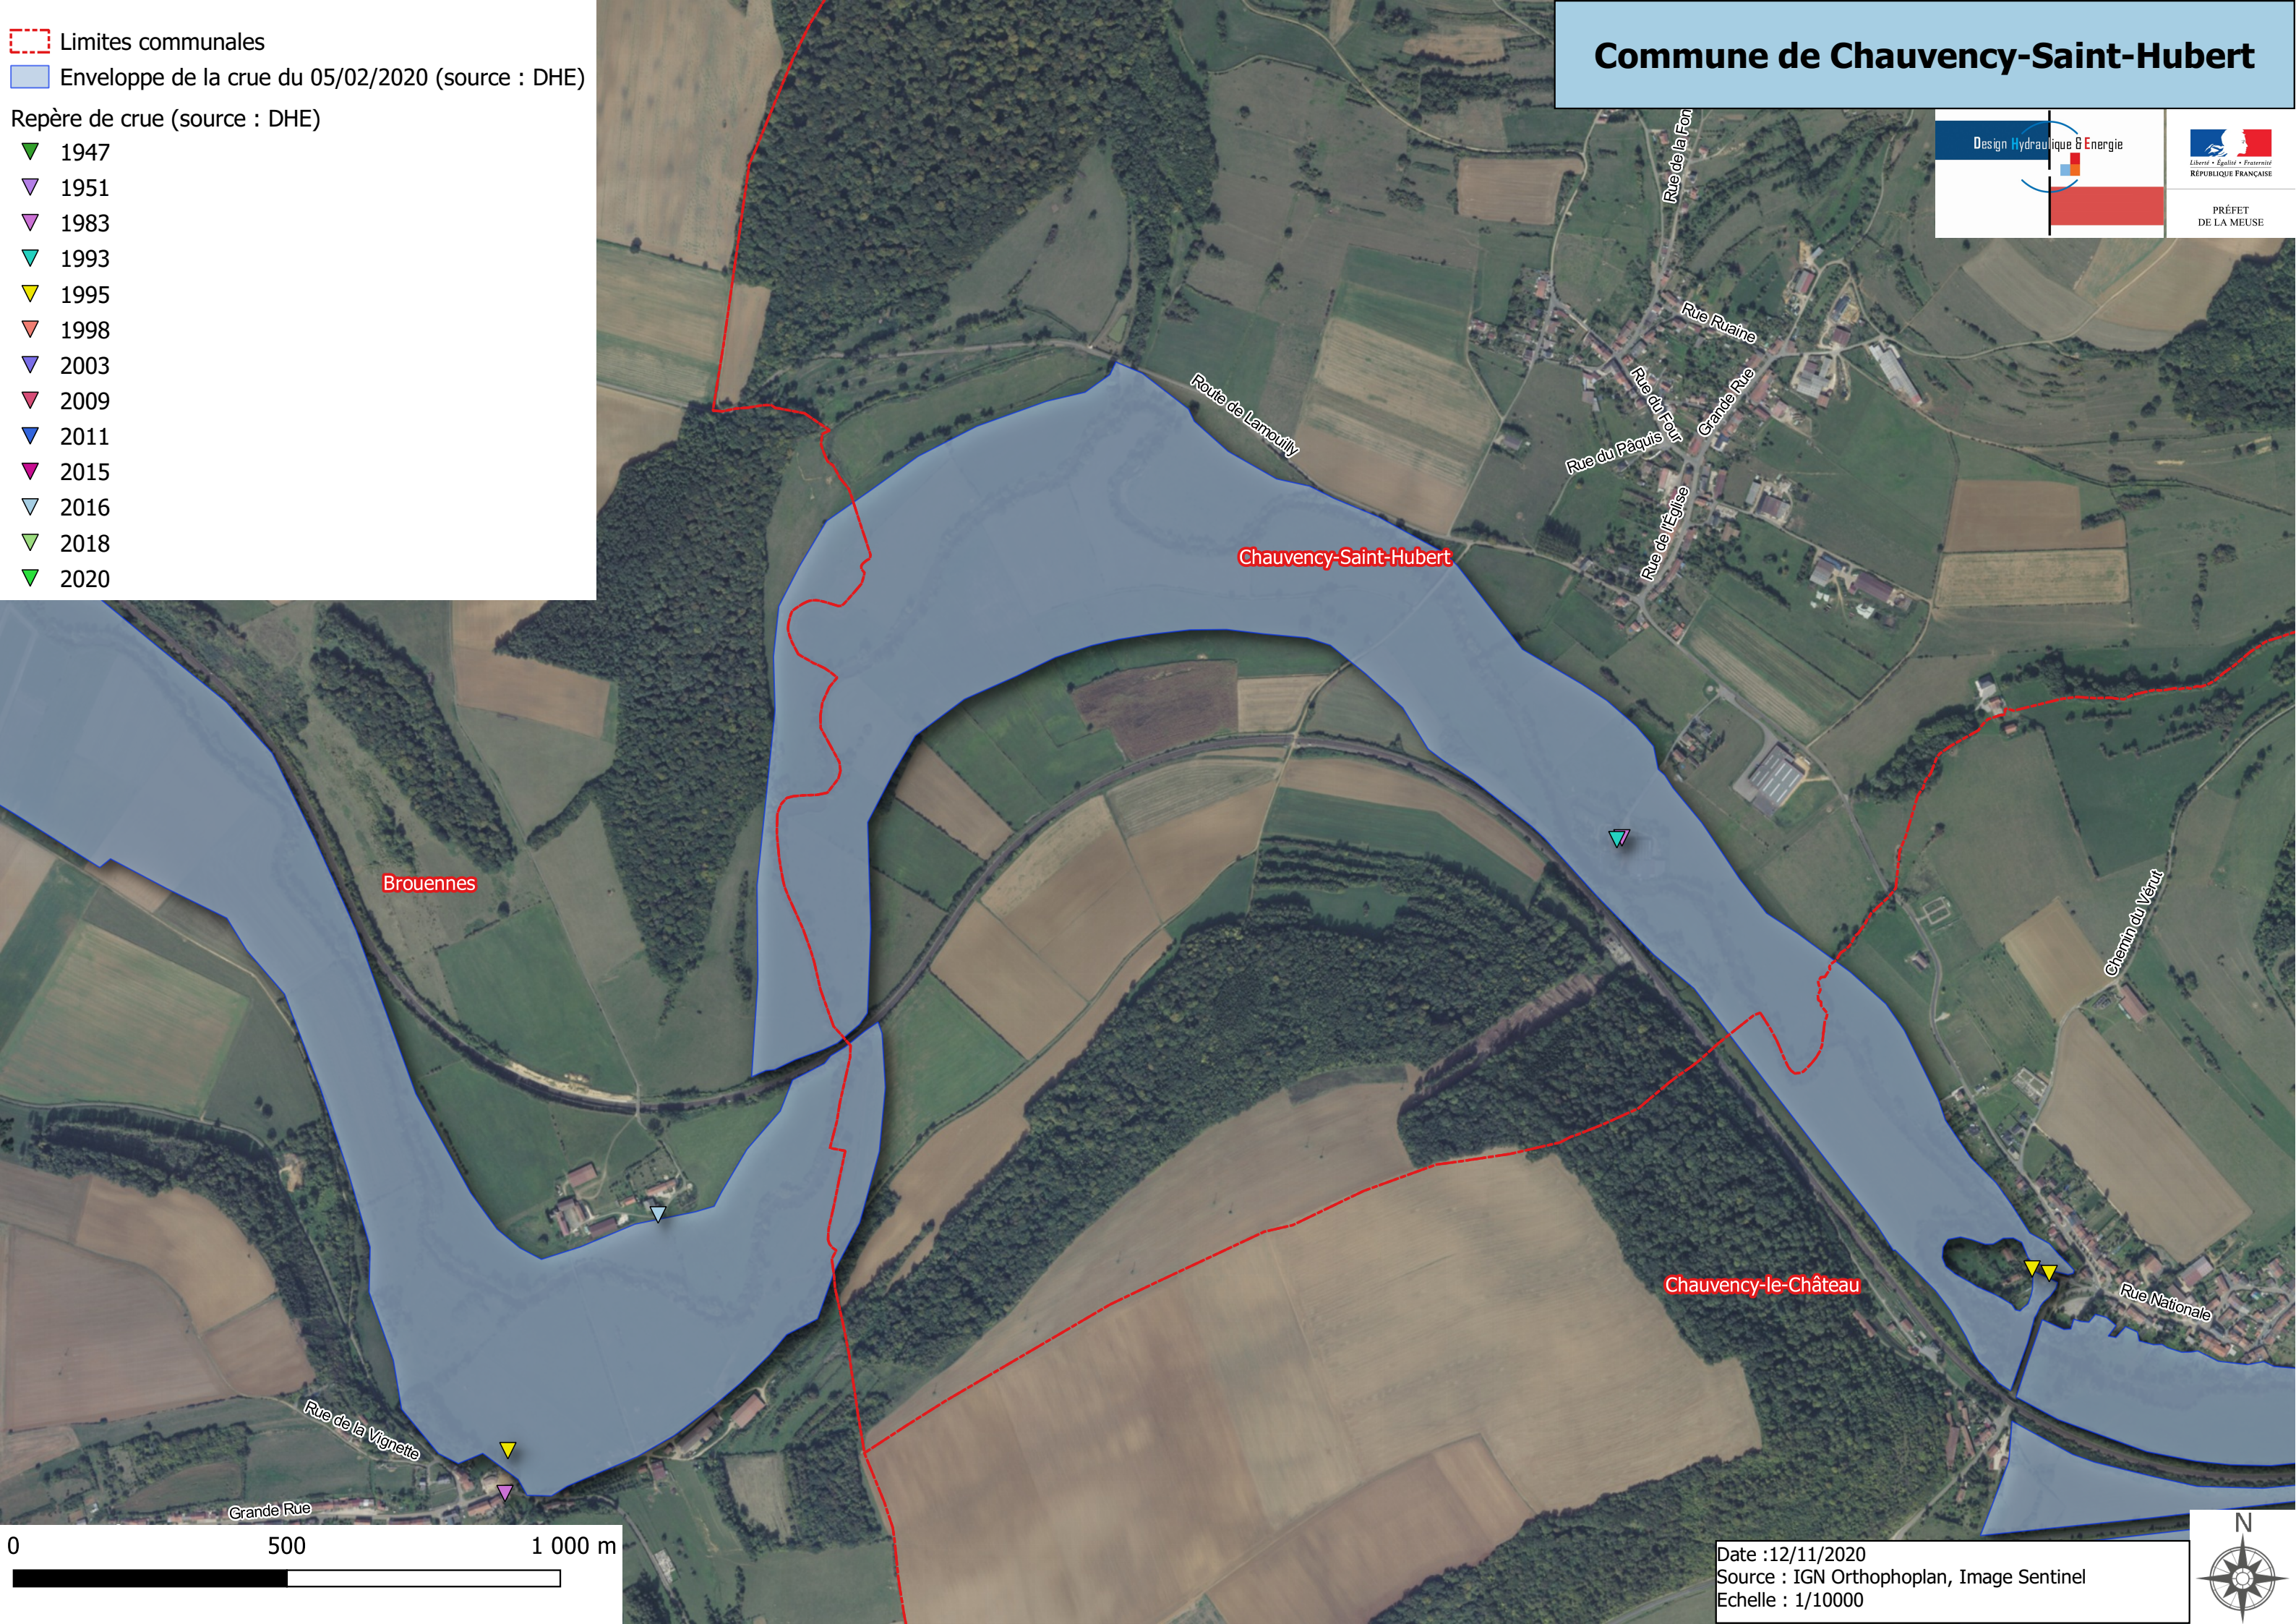

# Commune de Chauvency-Saint-Hubert

- Limites communales
- Enveloppe de la crue du 05/02/2020 (source : DHE)
- Repère de crue (source : DHE)
- ▼ 1947
- ▼ 1951
- ▼ 1983
- ▼ 1993
- ▼ 1995
- ▼ 1998
- ▼ 2003
- ▼ 2009
- ▼ 2011
- ▼ 2015
- ▼ 2016
- ▼ 2018
- ▼ 2020

Date : 12/11/2020  
Source : IGN Orthophoplan, Image Sentinel  
Echelle : 1/10000