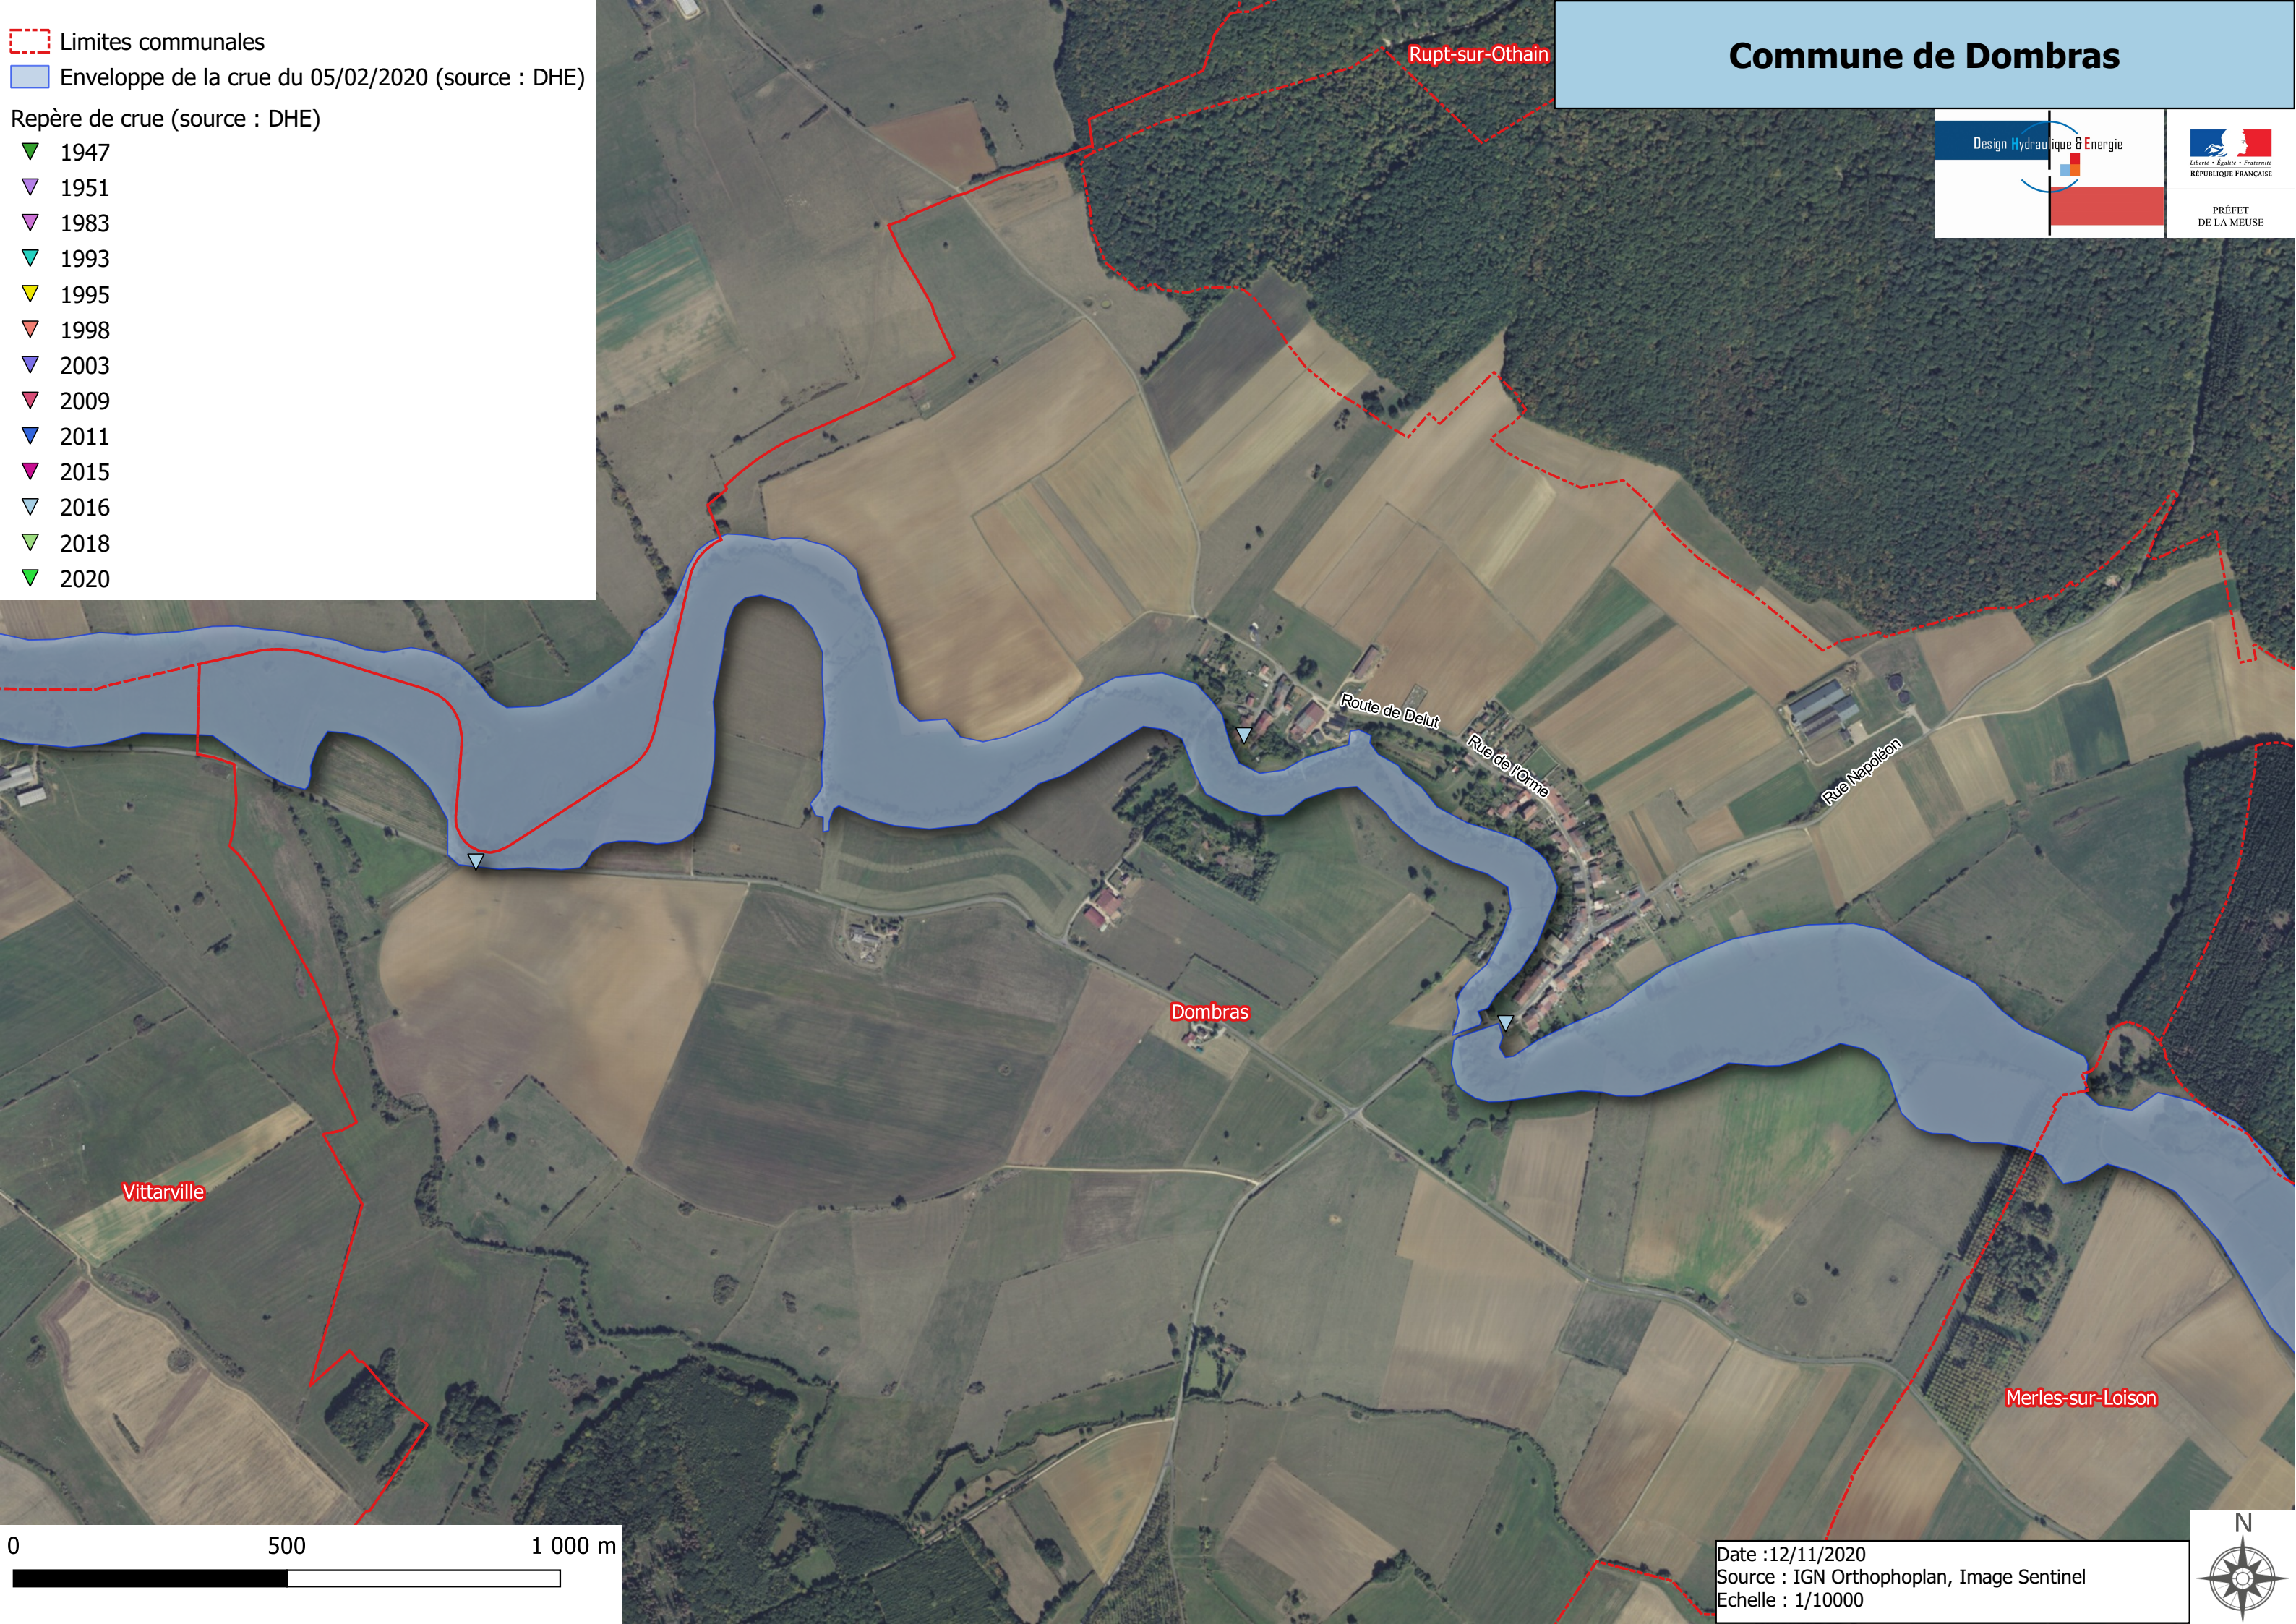

Limites communales
Enveloppe de la crue du 05/02/2020 (source : DHE)

- Repère de crue (source : DHE)
- 1947
 - 1951
 - 1983
 - 1993
 - 1995
 - 1998
 - 2003
 - 2009
 - 2011
 - 2015
 - 2016
 - 2018
 - 2020

Commune de Dombras

Date : 12/11/2020
Source : IGN Orthophoplan, Image Sentinel
Echelle : 1/10000