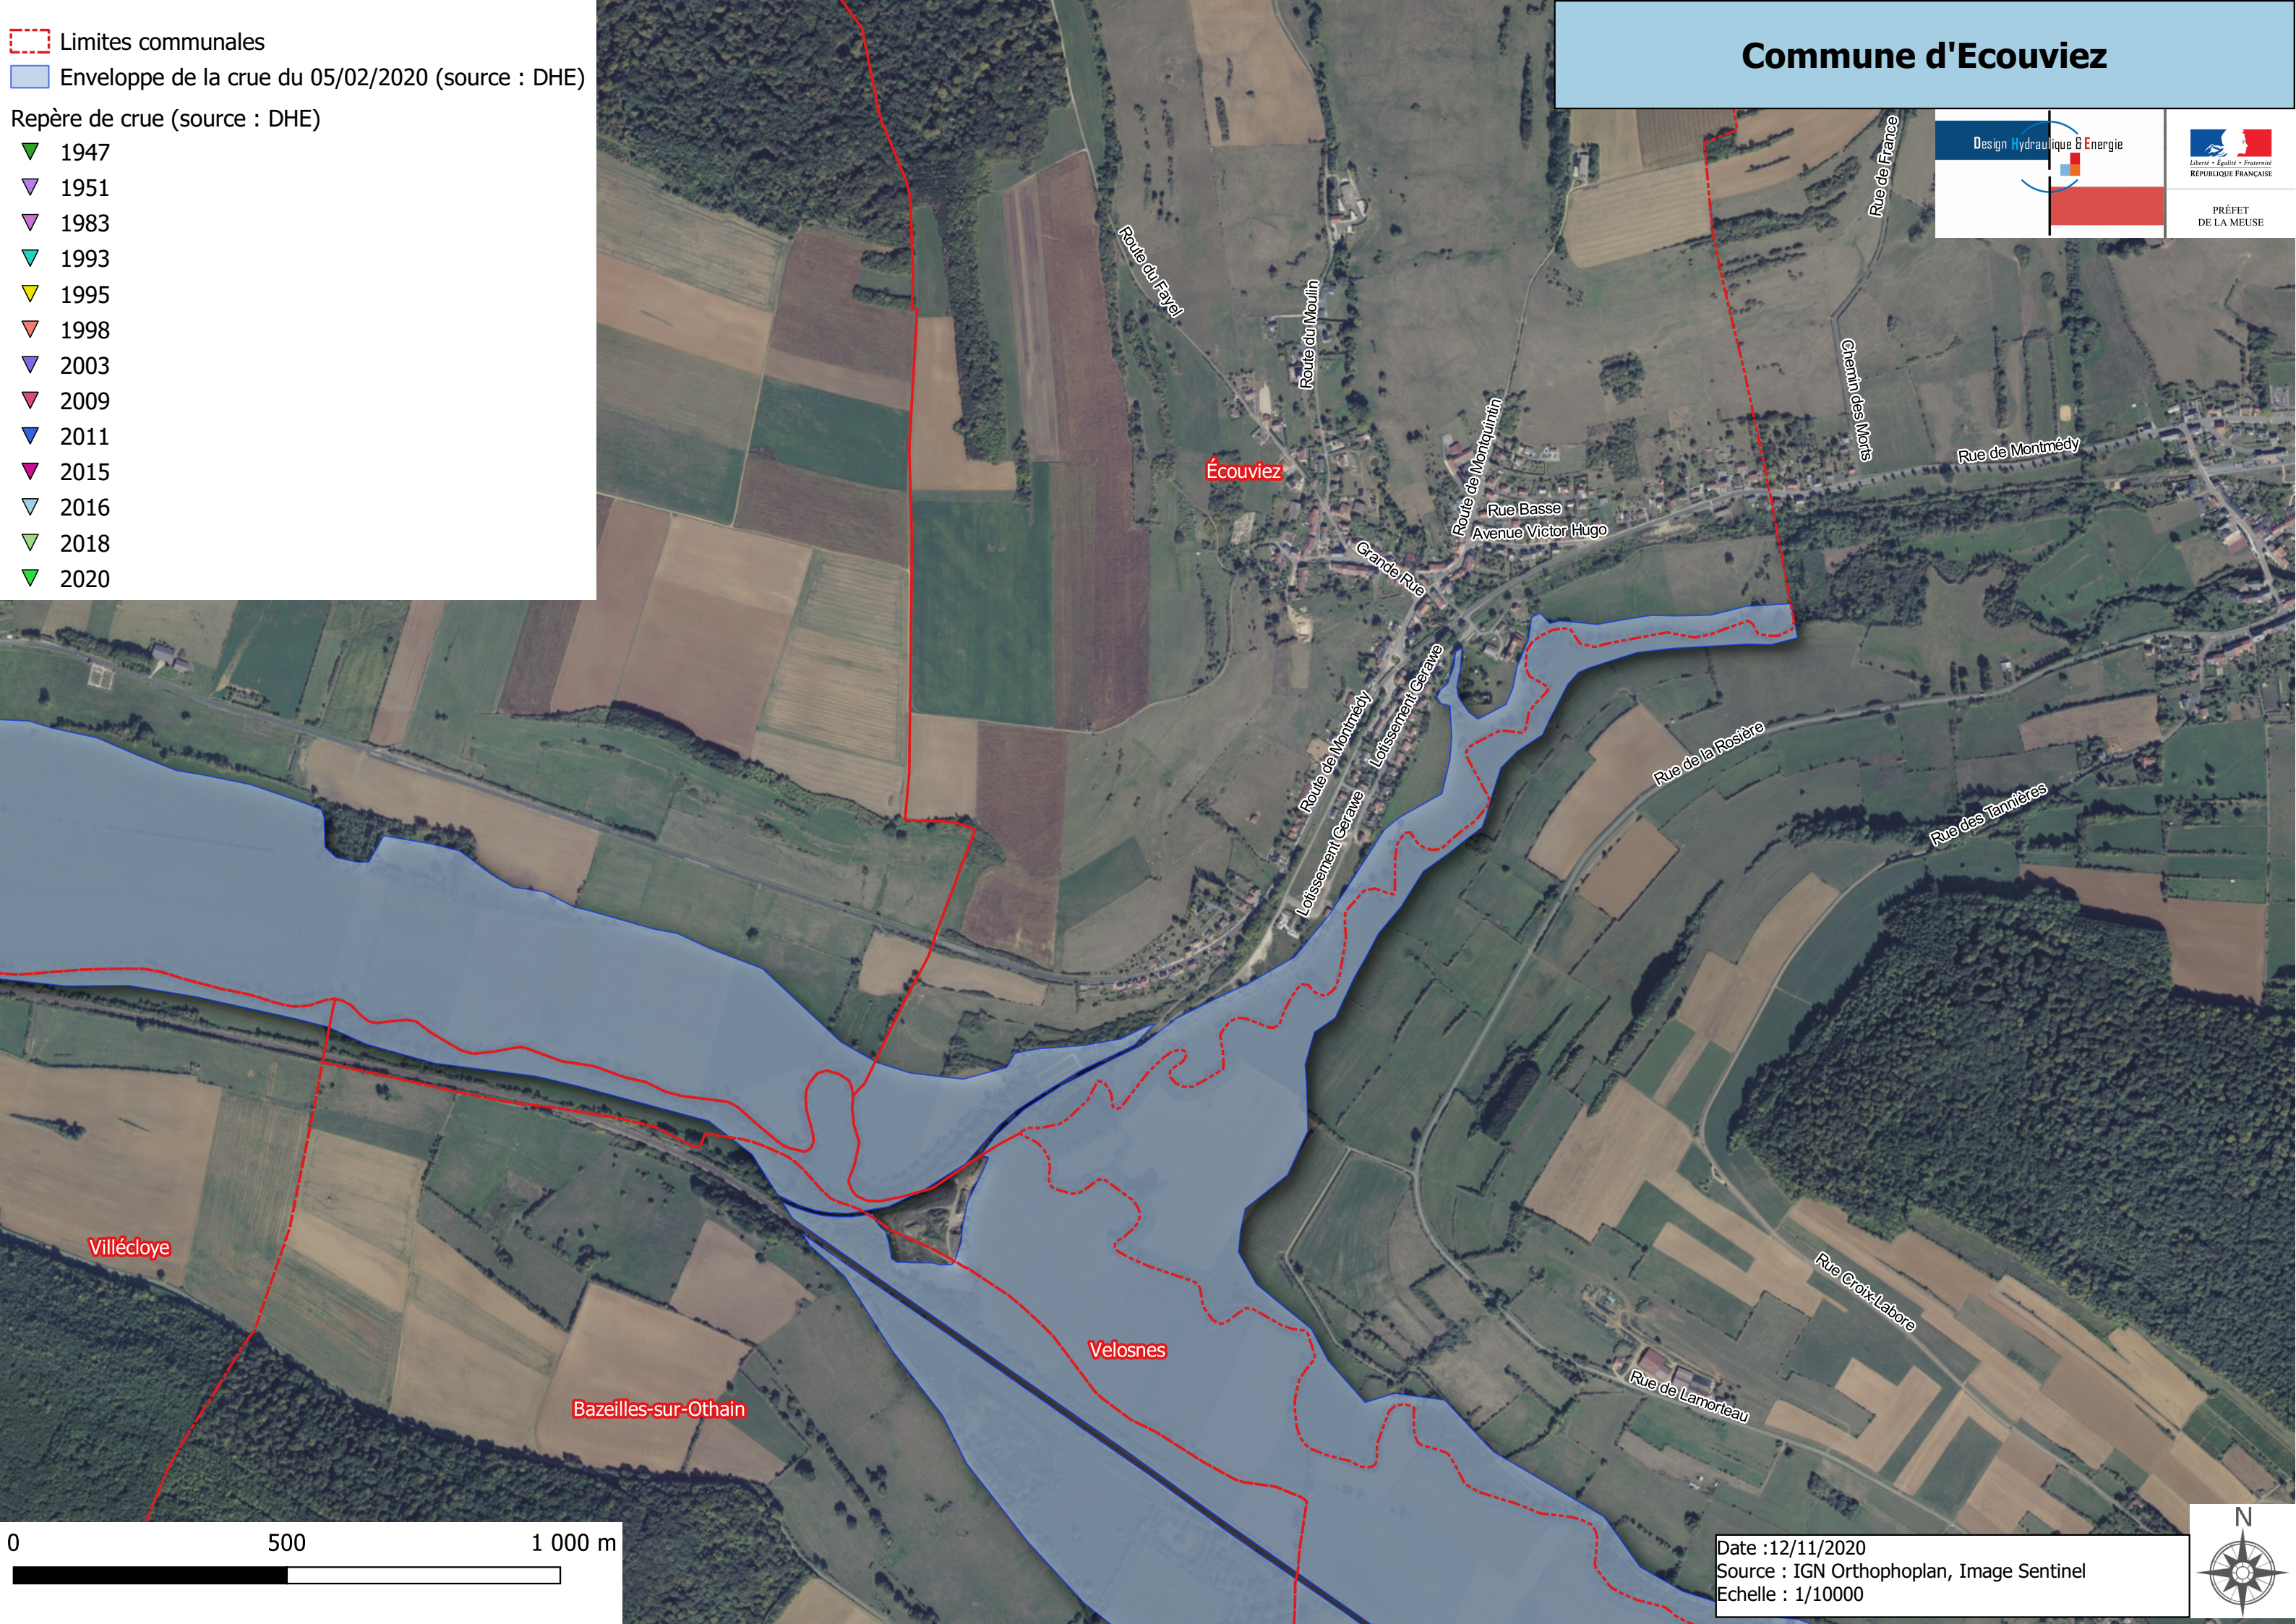

# Commune d'Écouvies

PRÉFET  
DE LA MEUSE

Limites communales

Enveloppe de la crue du 05/02/2020 (source : DHE)

Repère de crue (source : DHE)

- ▼ 1947
- ▼ 1951
- ▼ 1983
- ▼ 1993
- ▼ 1995
- ▼ 1998
- ▼ 2003
- ▼ 2009
- ▼ 2011
- ▼ 2015
- ▼ 2016
- ▼ 2018
- ▼ 2020

Date : 12/11/2020  
Source : IGN Orthophoplan, Image Sentinel  
Echelle : 1/10000