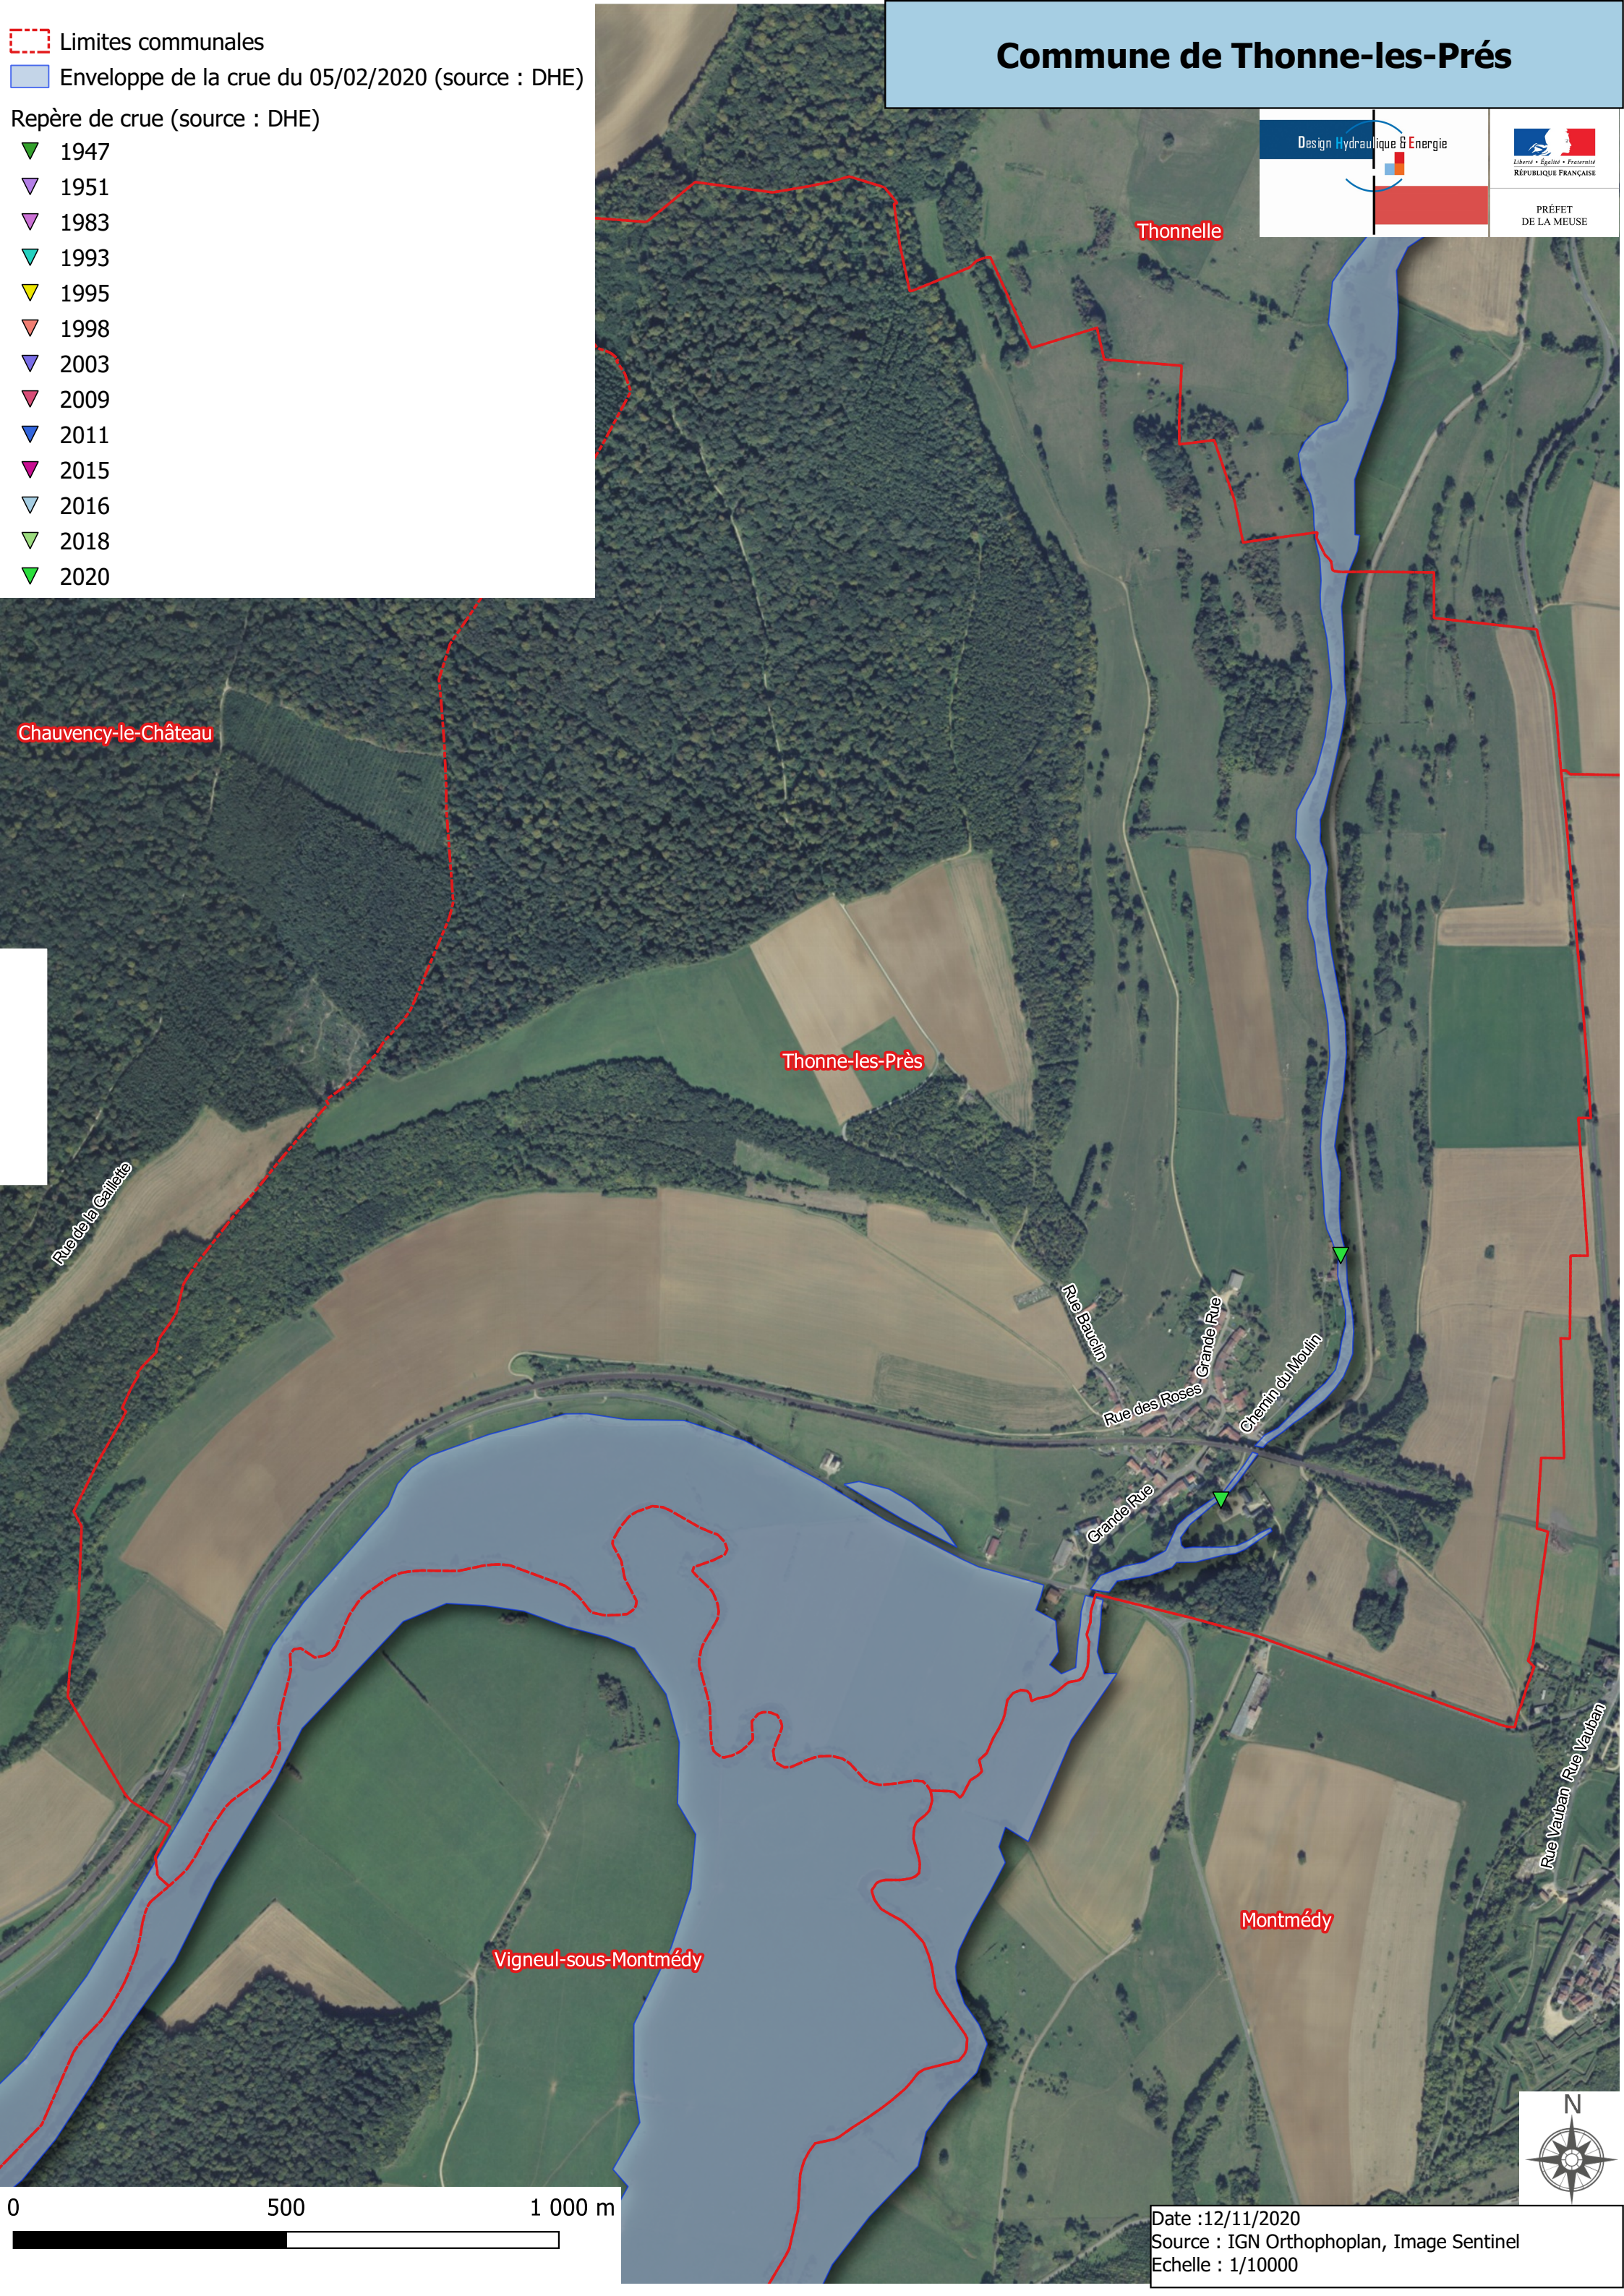

Limites communales  
Enveloppe de la crue du 05/02/2020 (source : DHE)

Repère de crue (source : DHE)

- ▼ 1947
- ▼ 1951
- ▼ 1983
- ▼ 1993
- ▼ 1995
- ▼ 1998
- ▼ 2003
- ▼ 2009
- ▼ 2011
- ▼ 2015
- ▼ 2016
- ▼ 2018
- ▼ 2020

# Commune de Thonne-les-Près

Date : 12/11/2020  
Source : IGN Orthophoplan, Image Sentinel  
Echelle : 1/10000