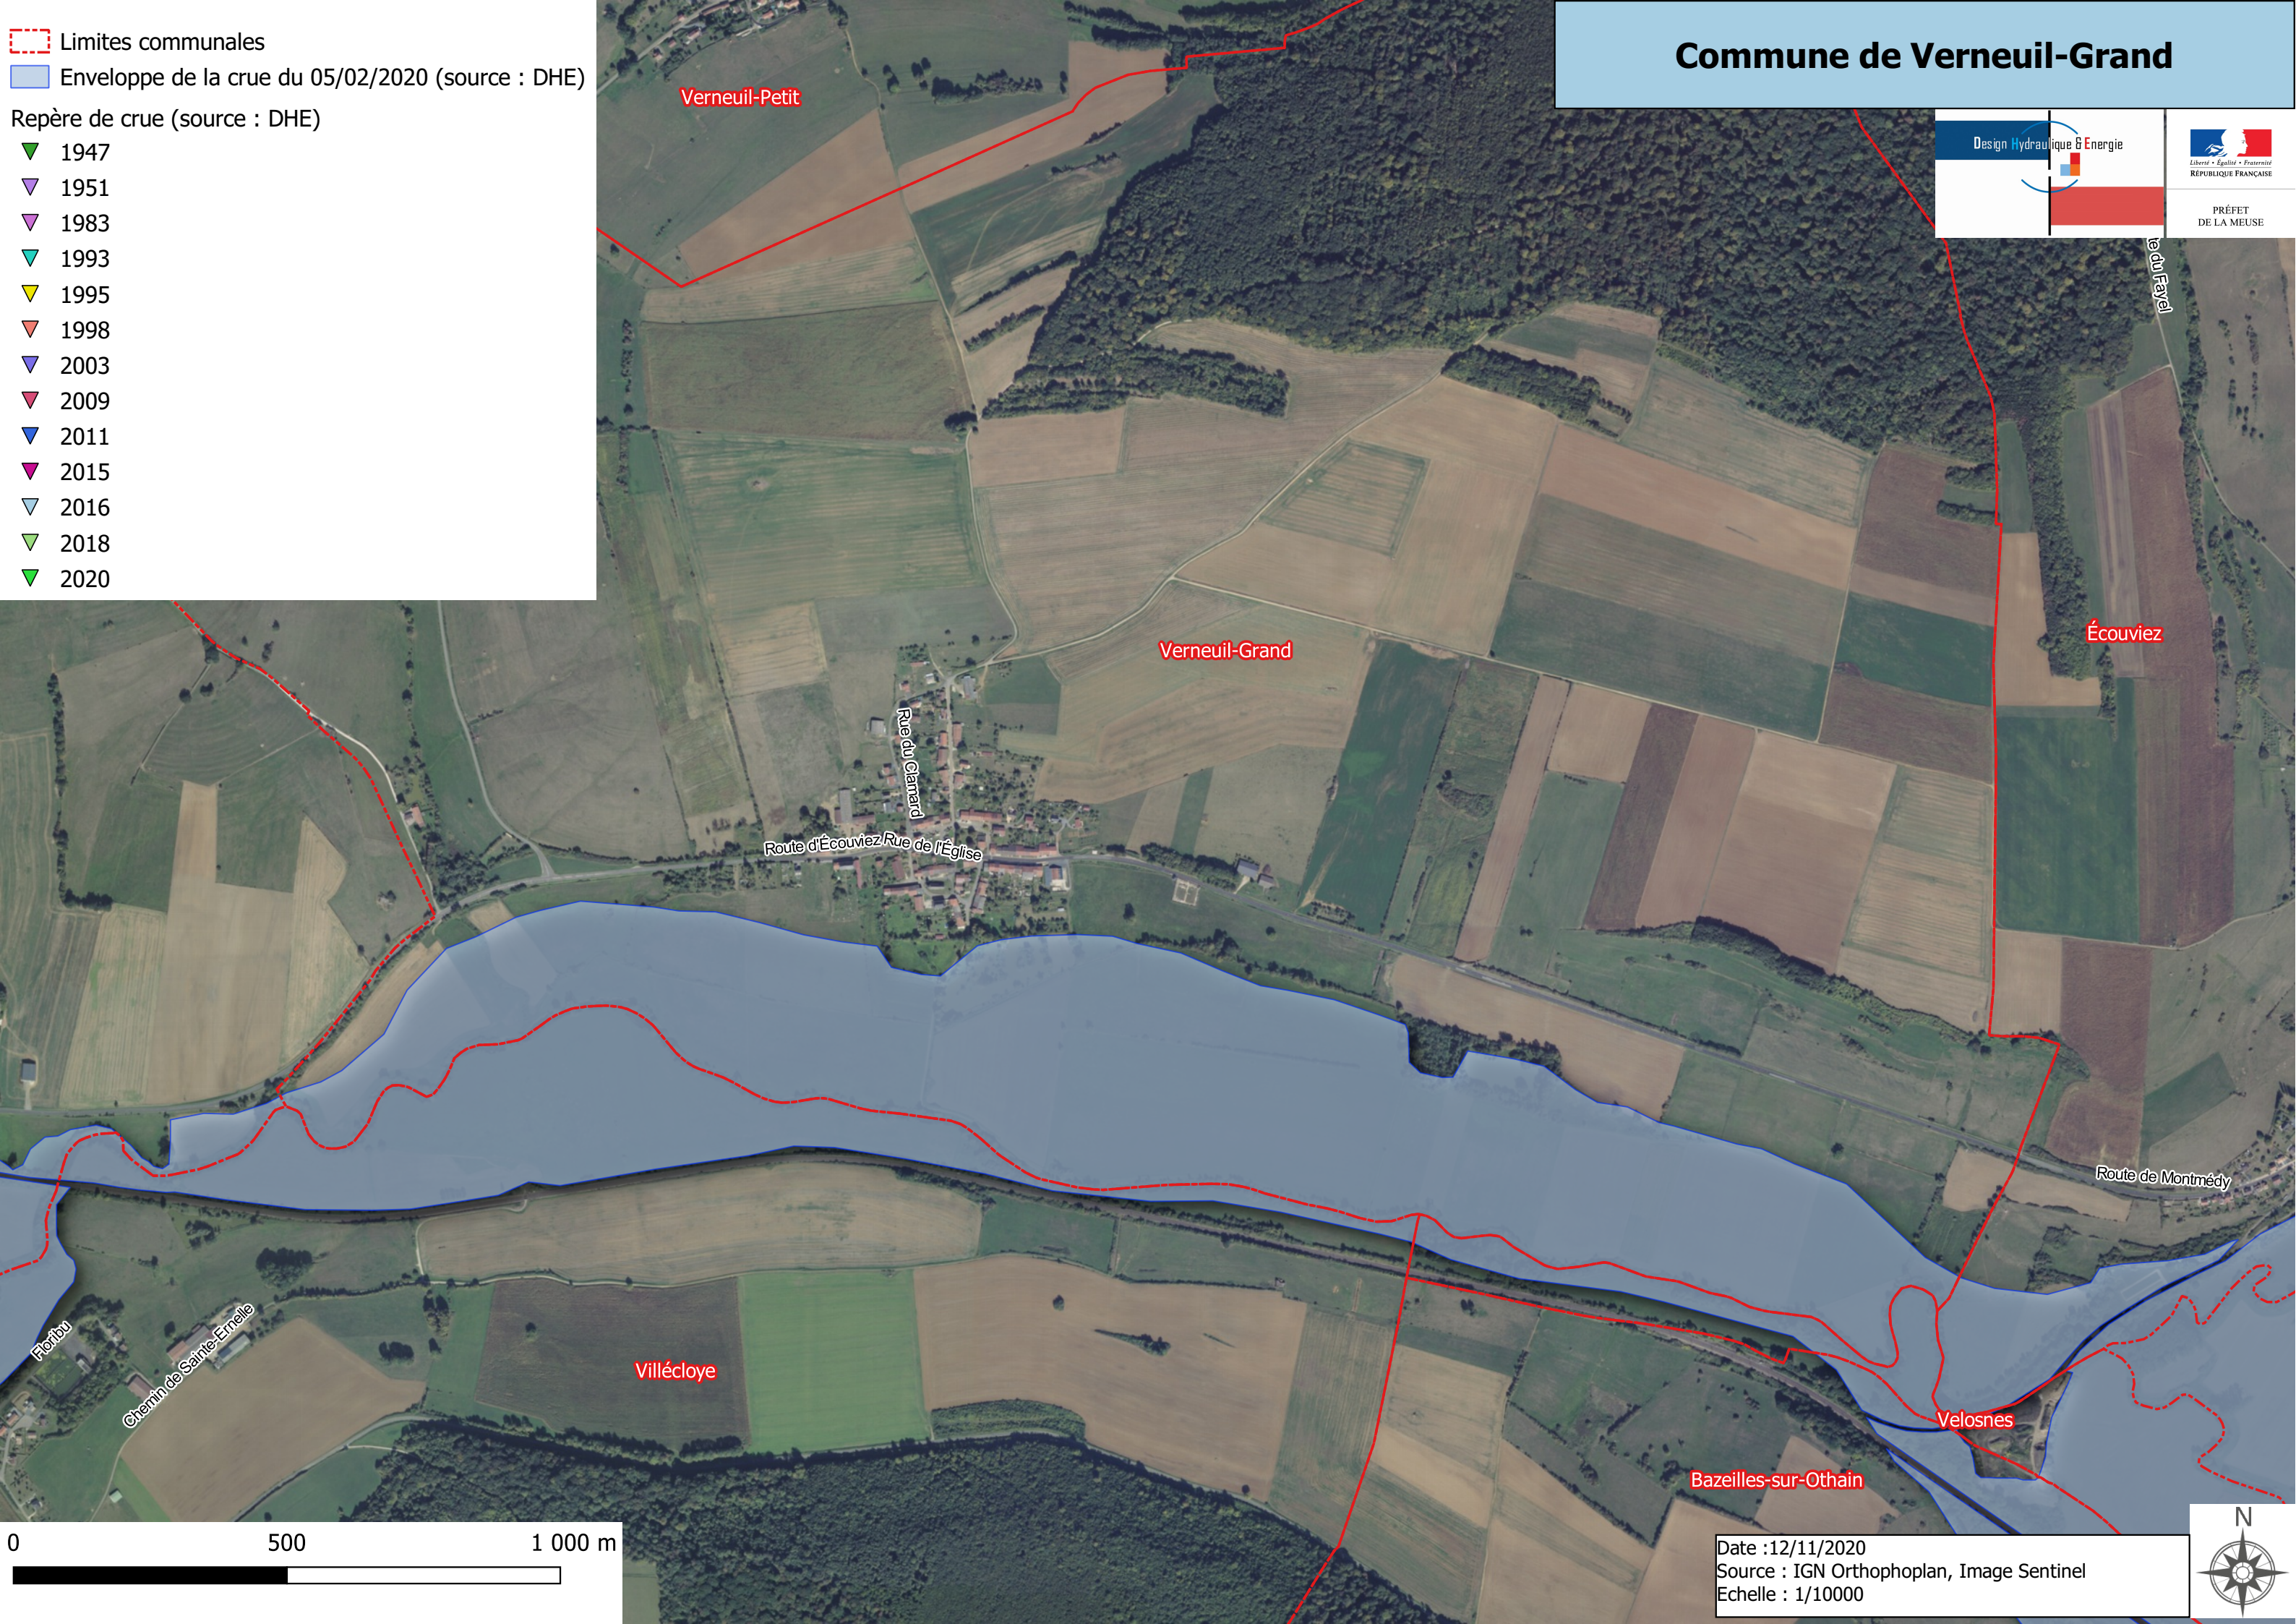

Commune de Verneuil-Grand

- Limites communales
Enveloppe de la crue du 05/02/2020 (source : DHE)
- Repère de crue (source : DHE)
- 1947
 - 1951
 - 1983
 - 1993
 - 1995
 - 1998
 - 2003
 - 2009
 - 2011
 - 2015
 - 2016
 - 2018
 - 2020

Date : 12/11/2020
Source : IGN Orthophoplan, Image Sentinel
Echelle : 1/10000