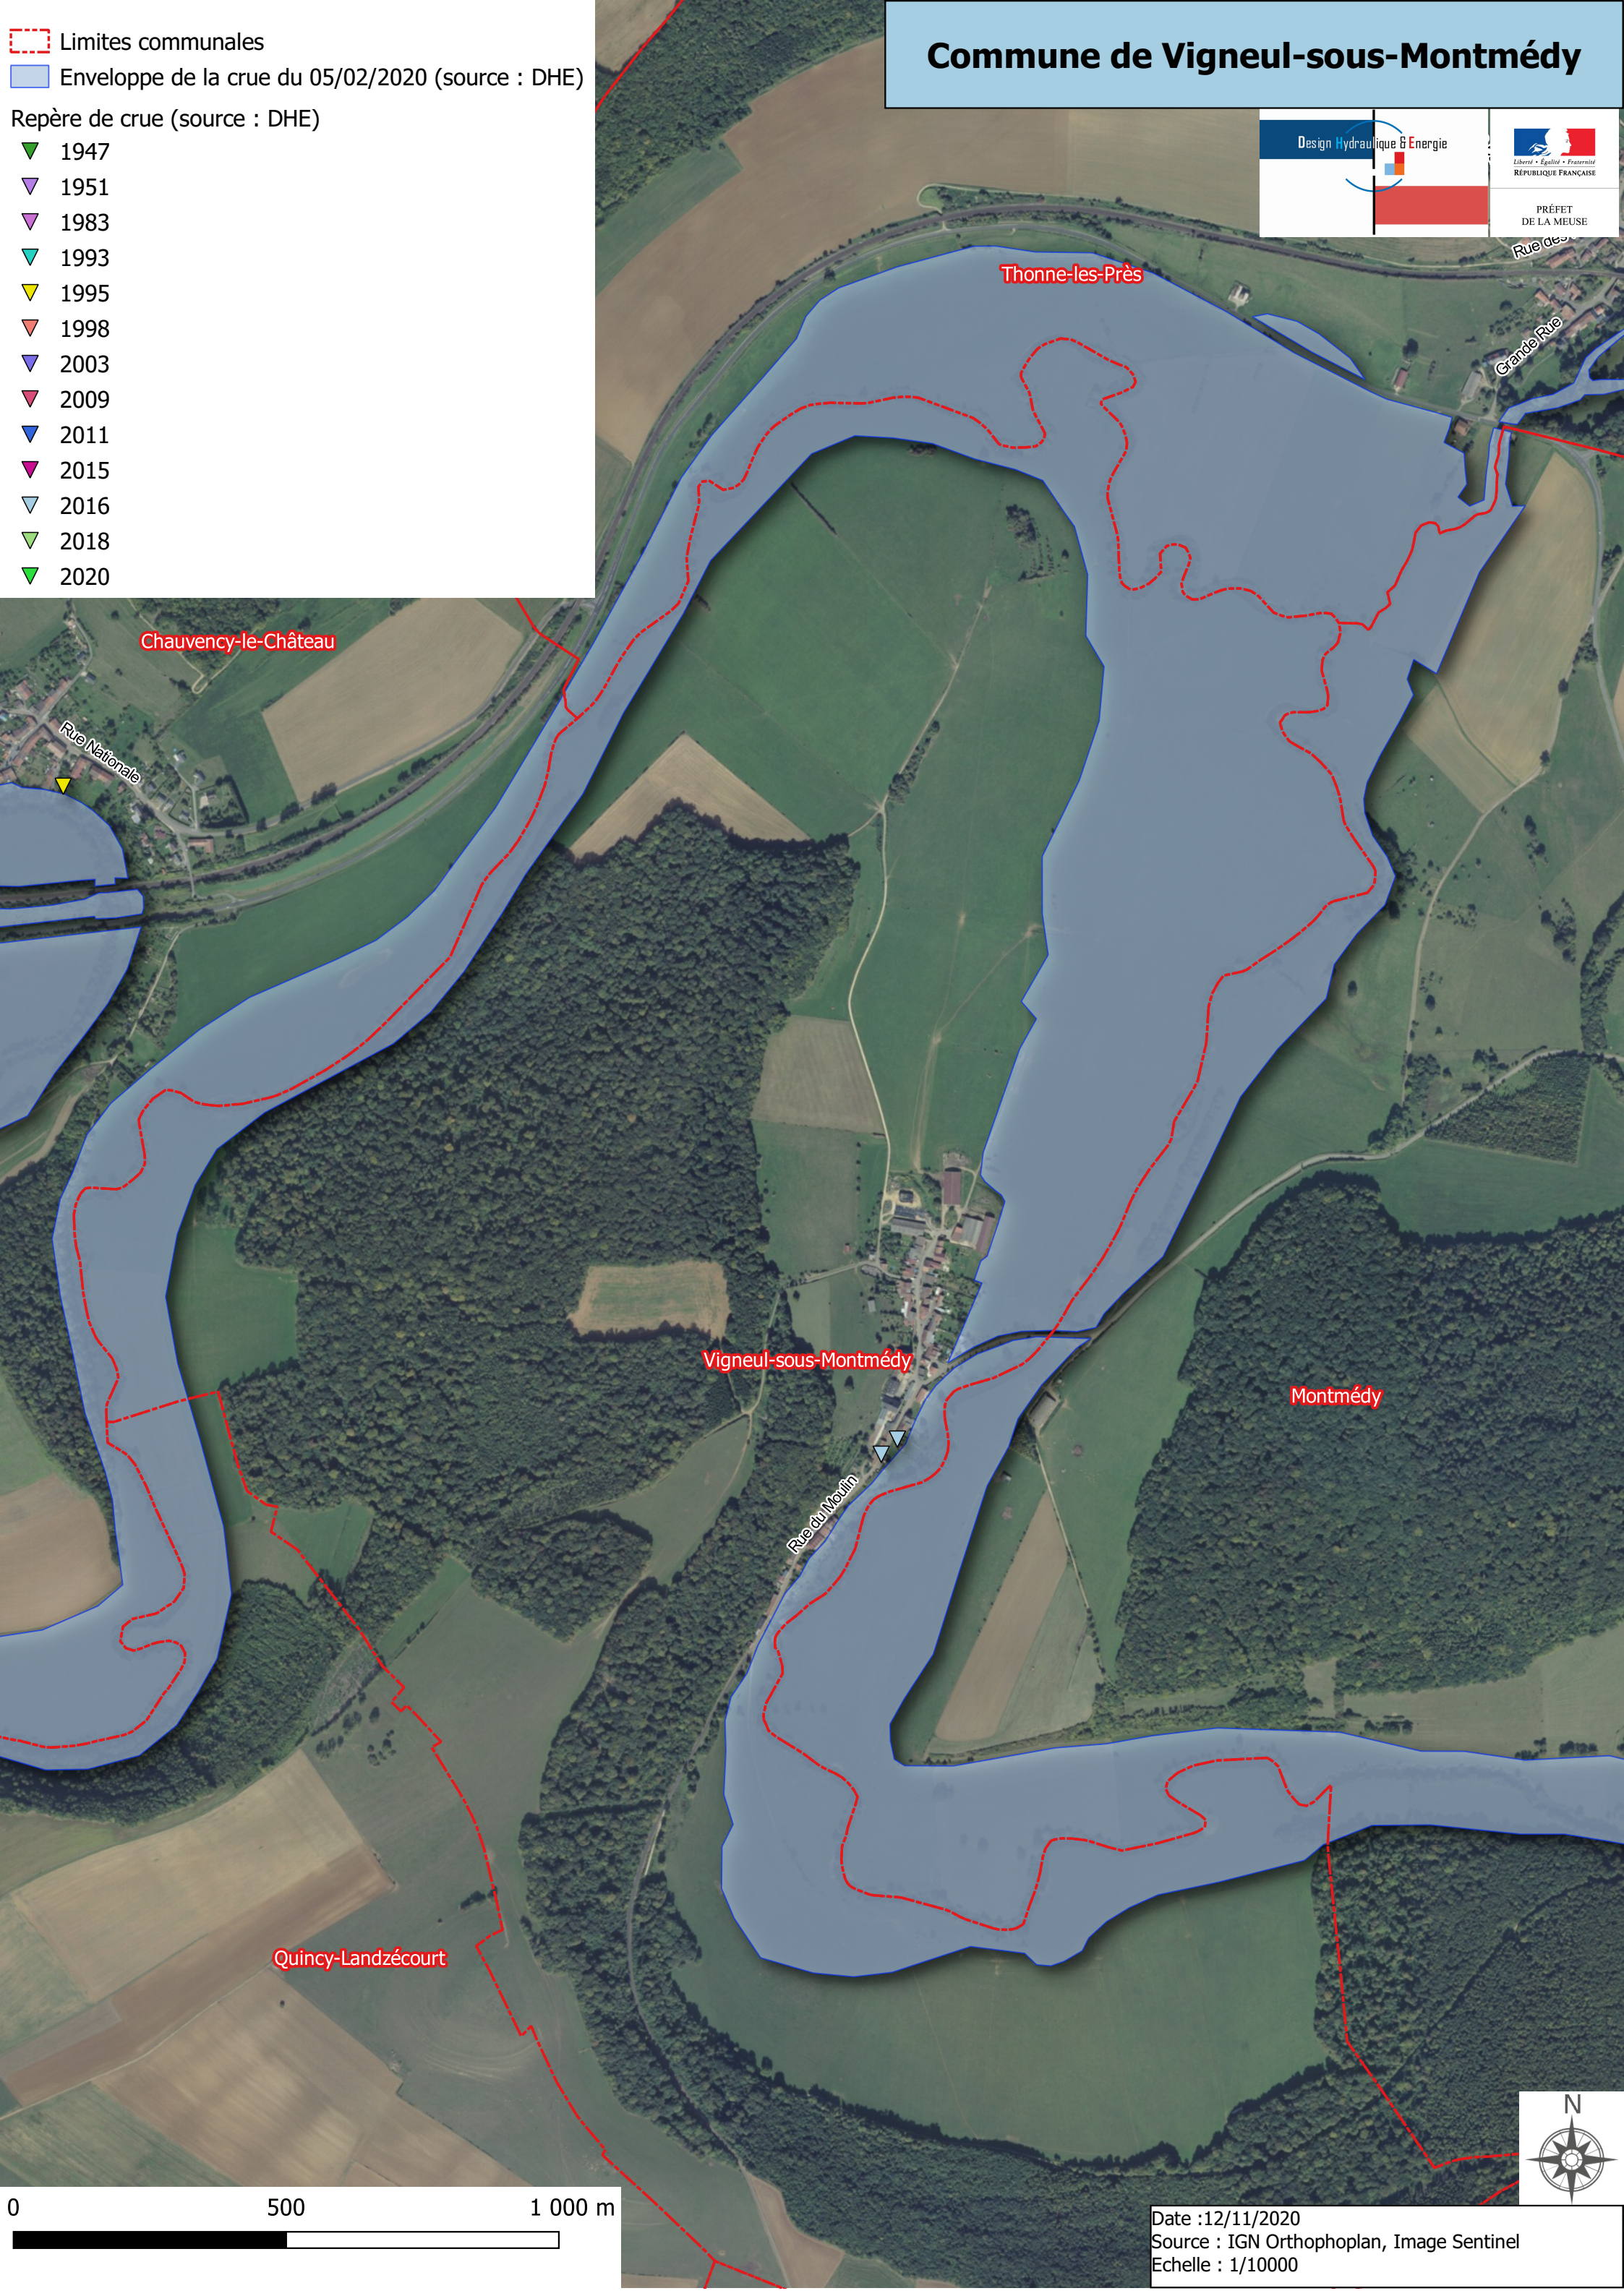

# Commune de Vigneul-sous-Montmédy

- Limites communales
- Enveloppe de la crue du 05/02/2020 (source : DHE)
- Repère de crue (source : DHE)
- 1947
- 1951
- 1983
- 1993
- 1995
- 1998
- 2003
- 2009
- 2011
- 2015
- 2016
- 2018
- 2020

Date :12/11/2020  
Source : IGN Orthophoplan, Image Sentinel  
Echelle : 1/10000