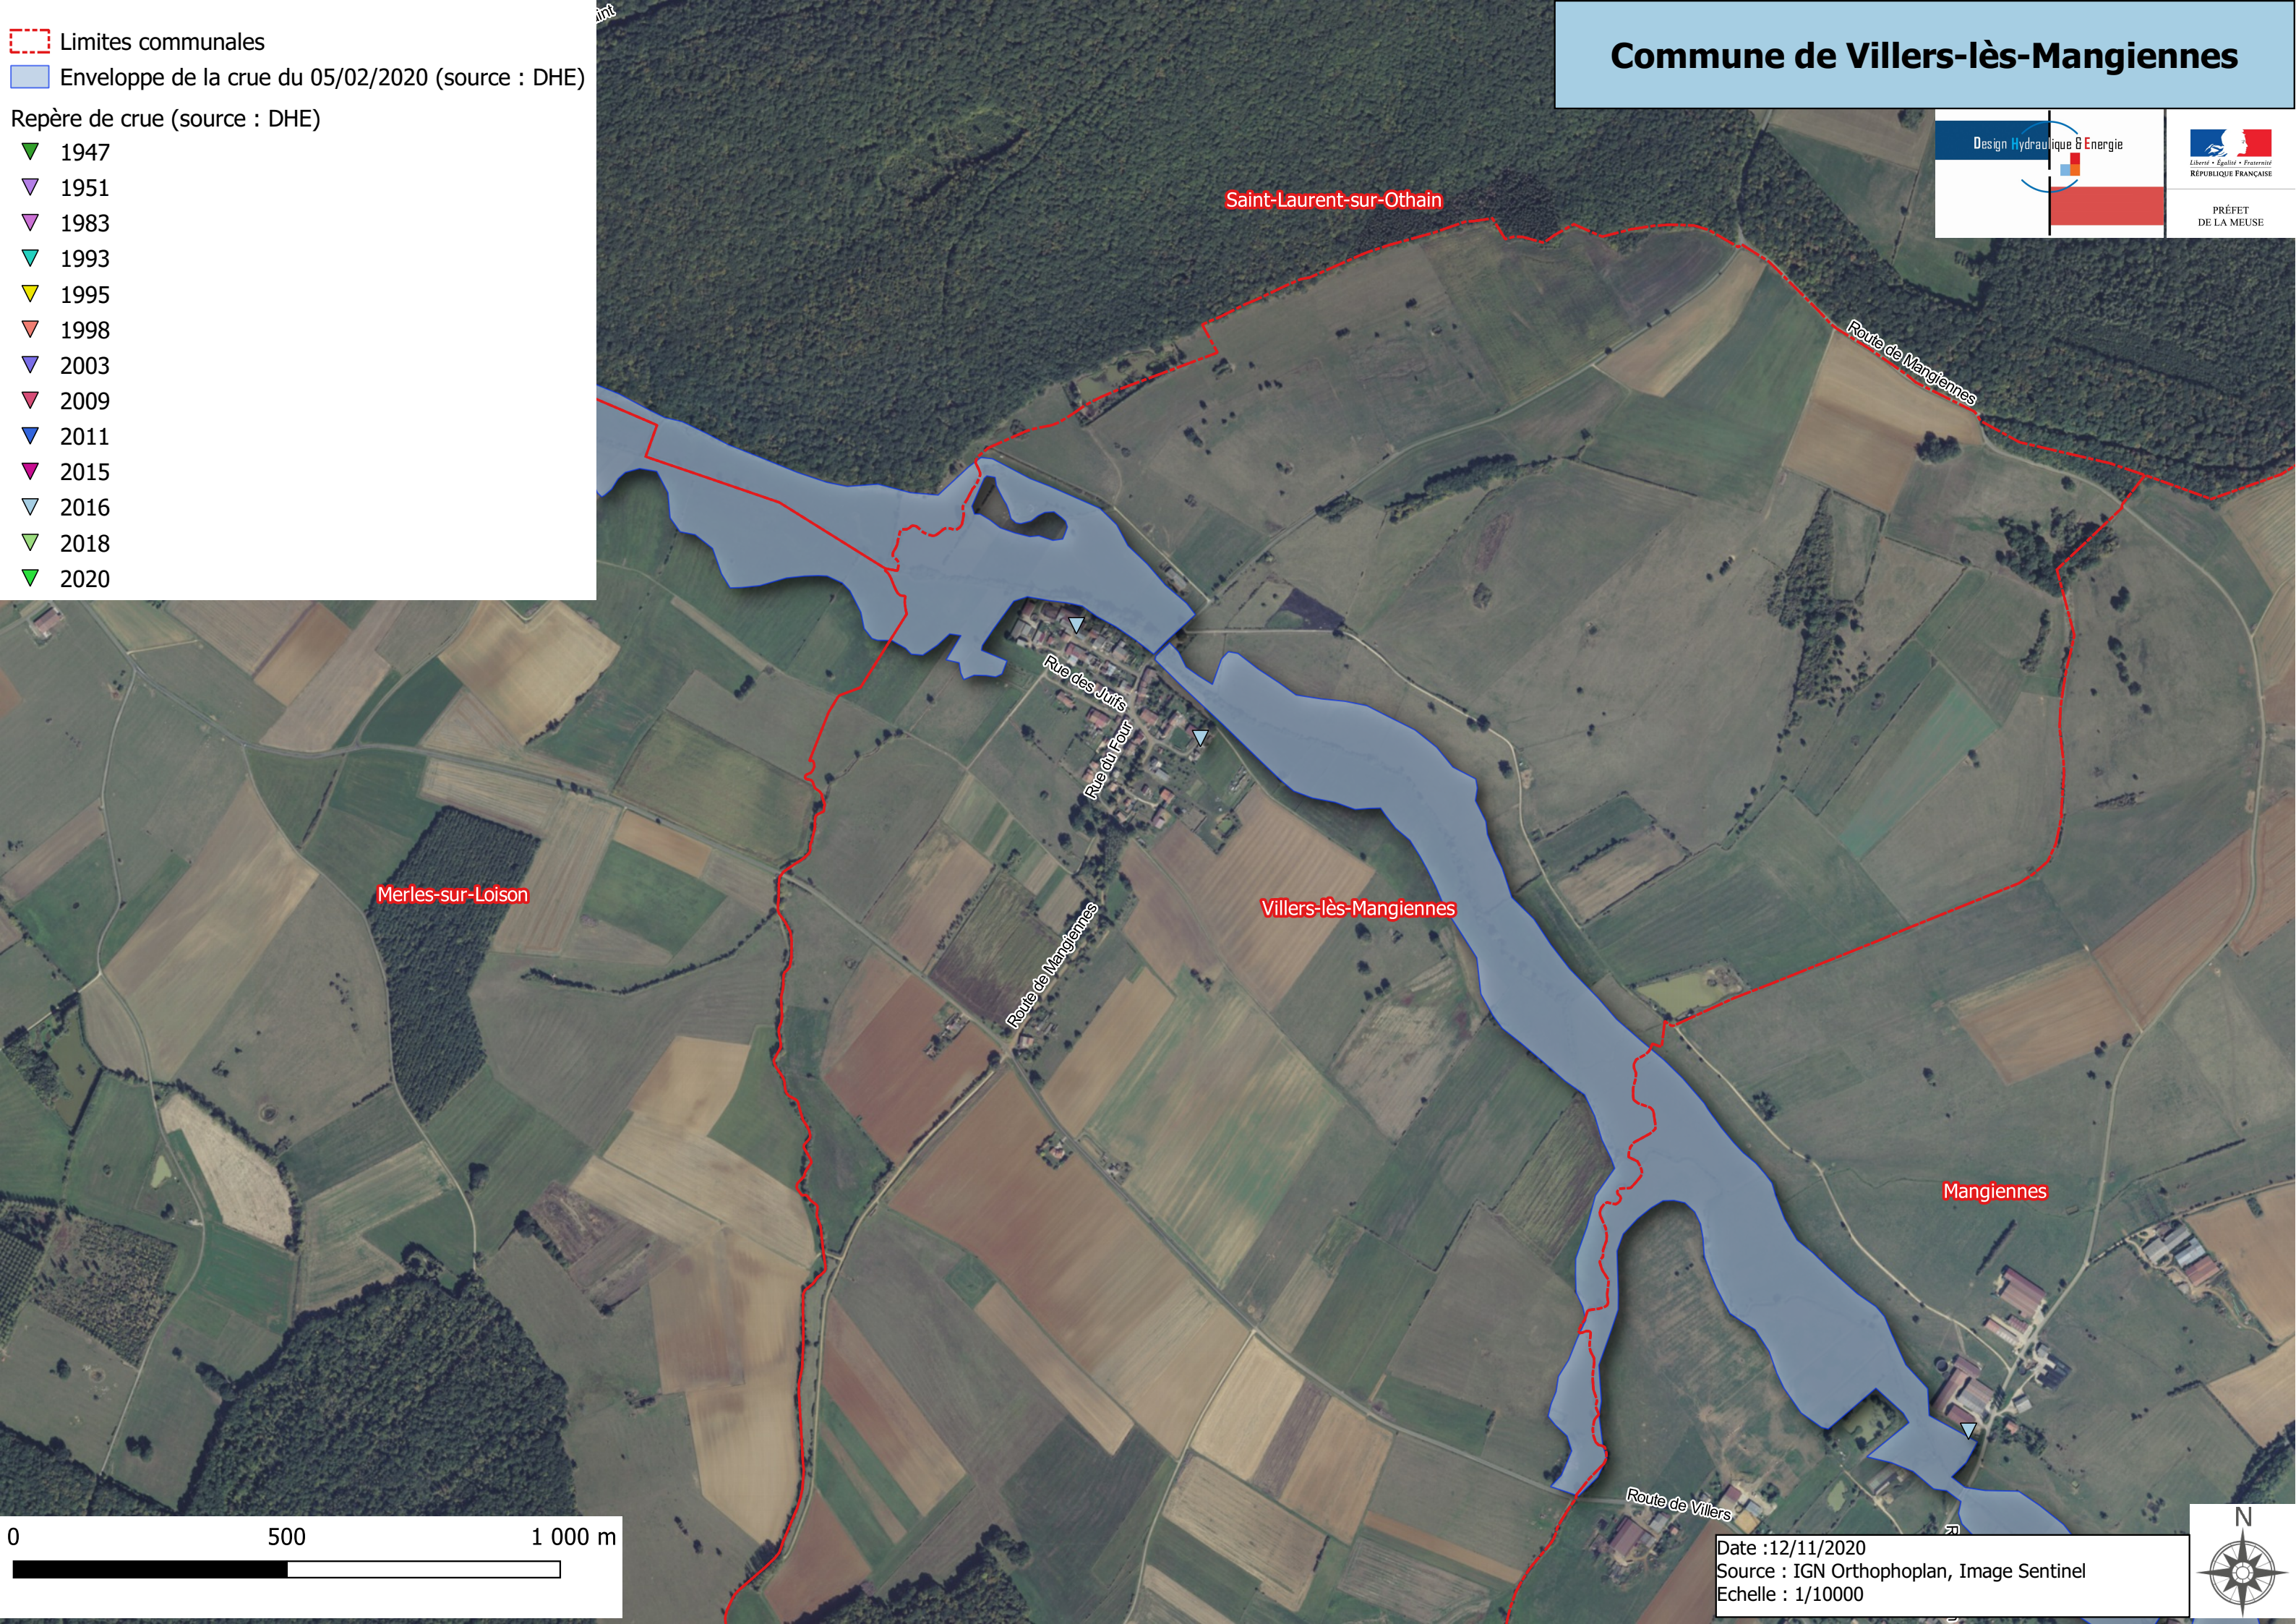

Commune de Villers-lès-Mangiennes

Limites communales
Enveloppe de la crue du 05/02/2020 (source : DHE)

Repère de crue (source : DHE)

- ▼ 1947
- ▼ 1951
- ▼ 1983
- ▼ 1993
- ▼ 1995
- ▼ 1998
- ▼ 2003
- ▼ 2009
- ▼ 2011
- ▼ 2015
- ▼ 2016
- ▼ 2018
- ▼ 2020

Date : 12/11/2020
Source : IGN Orthophoplan, Image Sentinel
Echelle : 1/10000