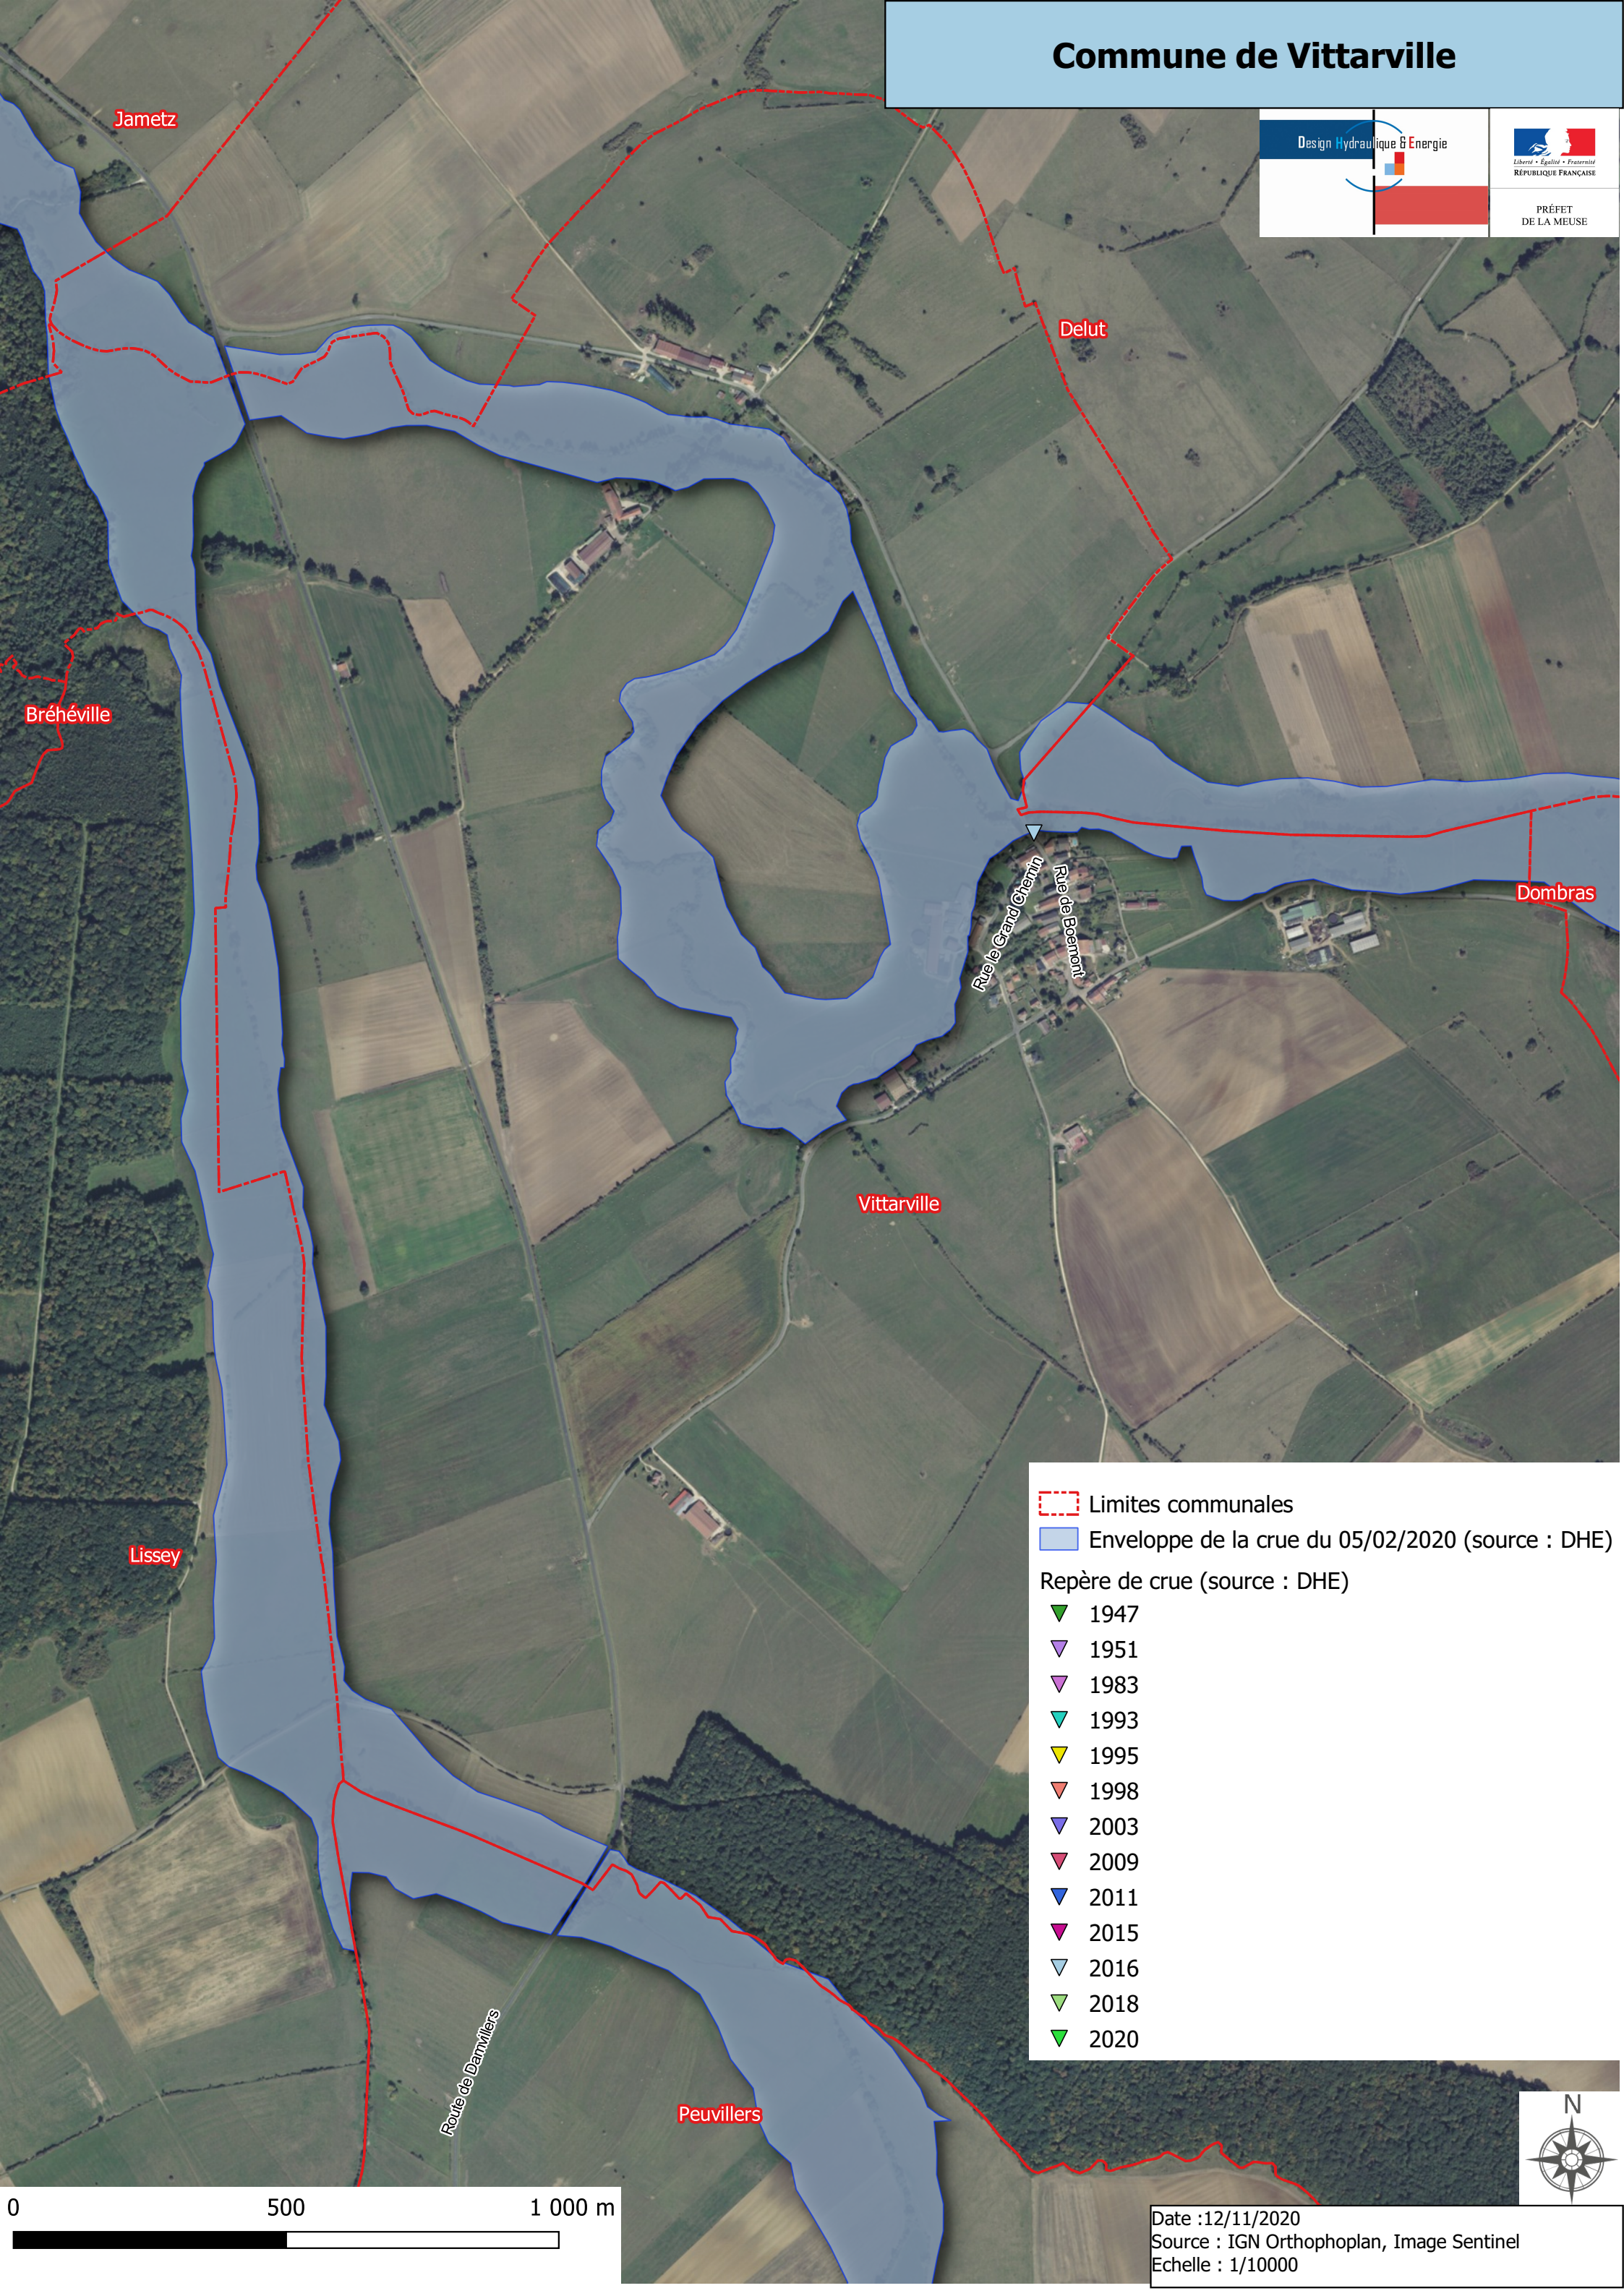

Commune de Vittarville

- Limites communales
- Enveloppe de la crue du 05/02/2020 (source : DHE)
- Repère de crue (source : DHE)
- 1947
- 1951
- 1983
- 1993
- 1995
- 1998
- 2003
- 2009
- 2011
- 2015
- 2016
- 2018
- 2020

0 500 1 000 m

Date : 12/11/2020
Source : IGN Orthophoplan, Image Sentinel
Echelle : 1/10000