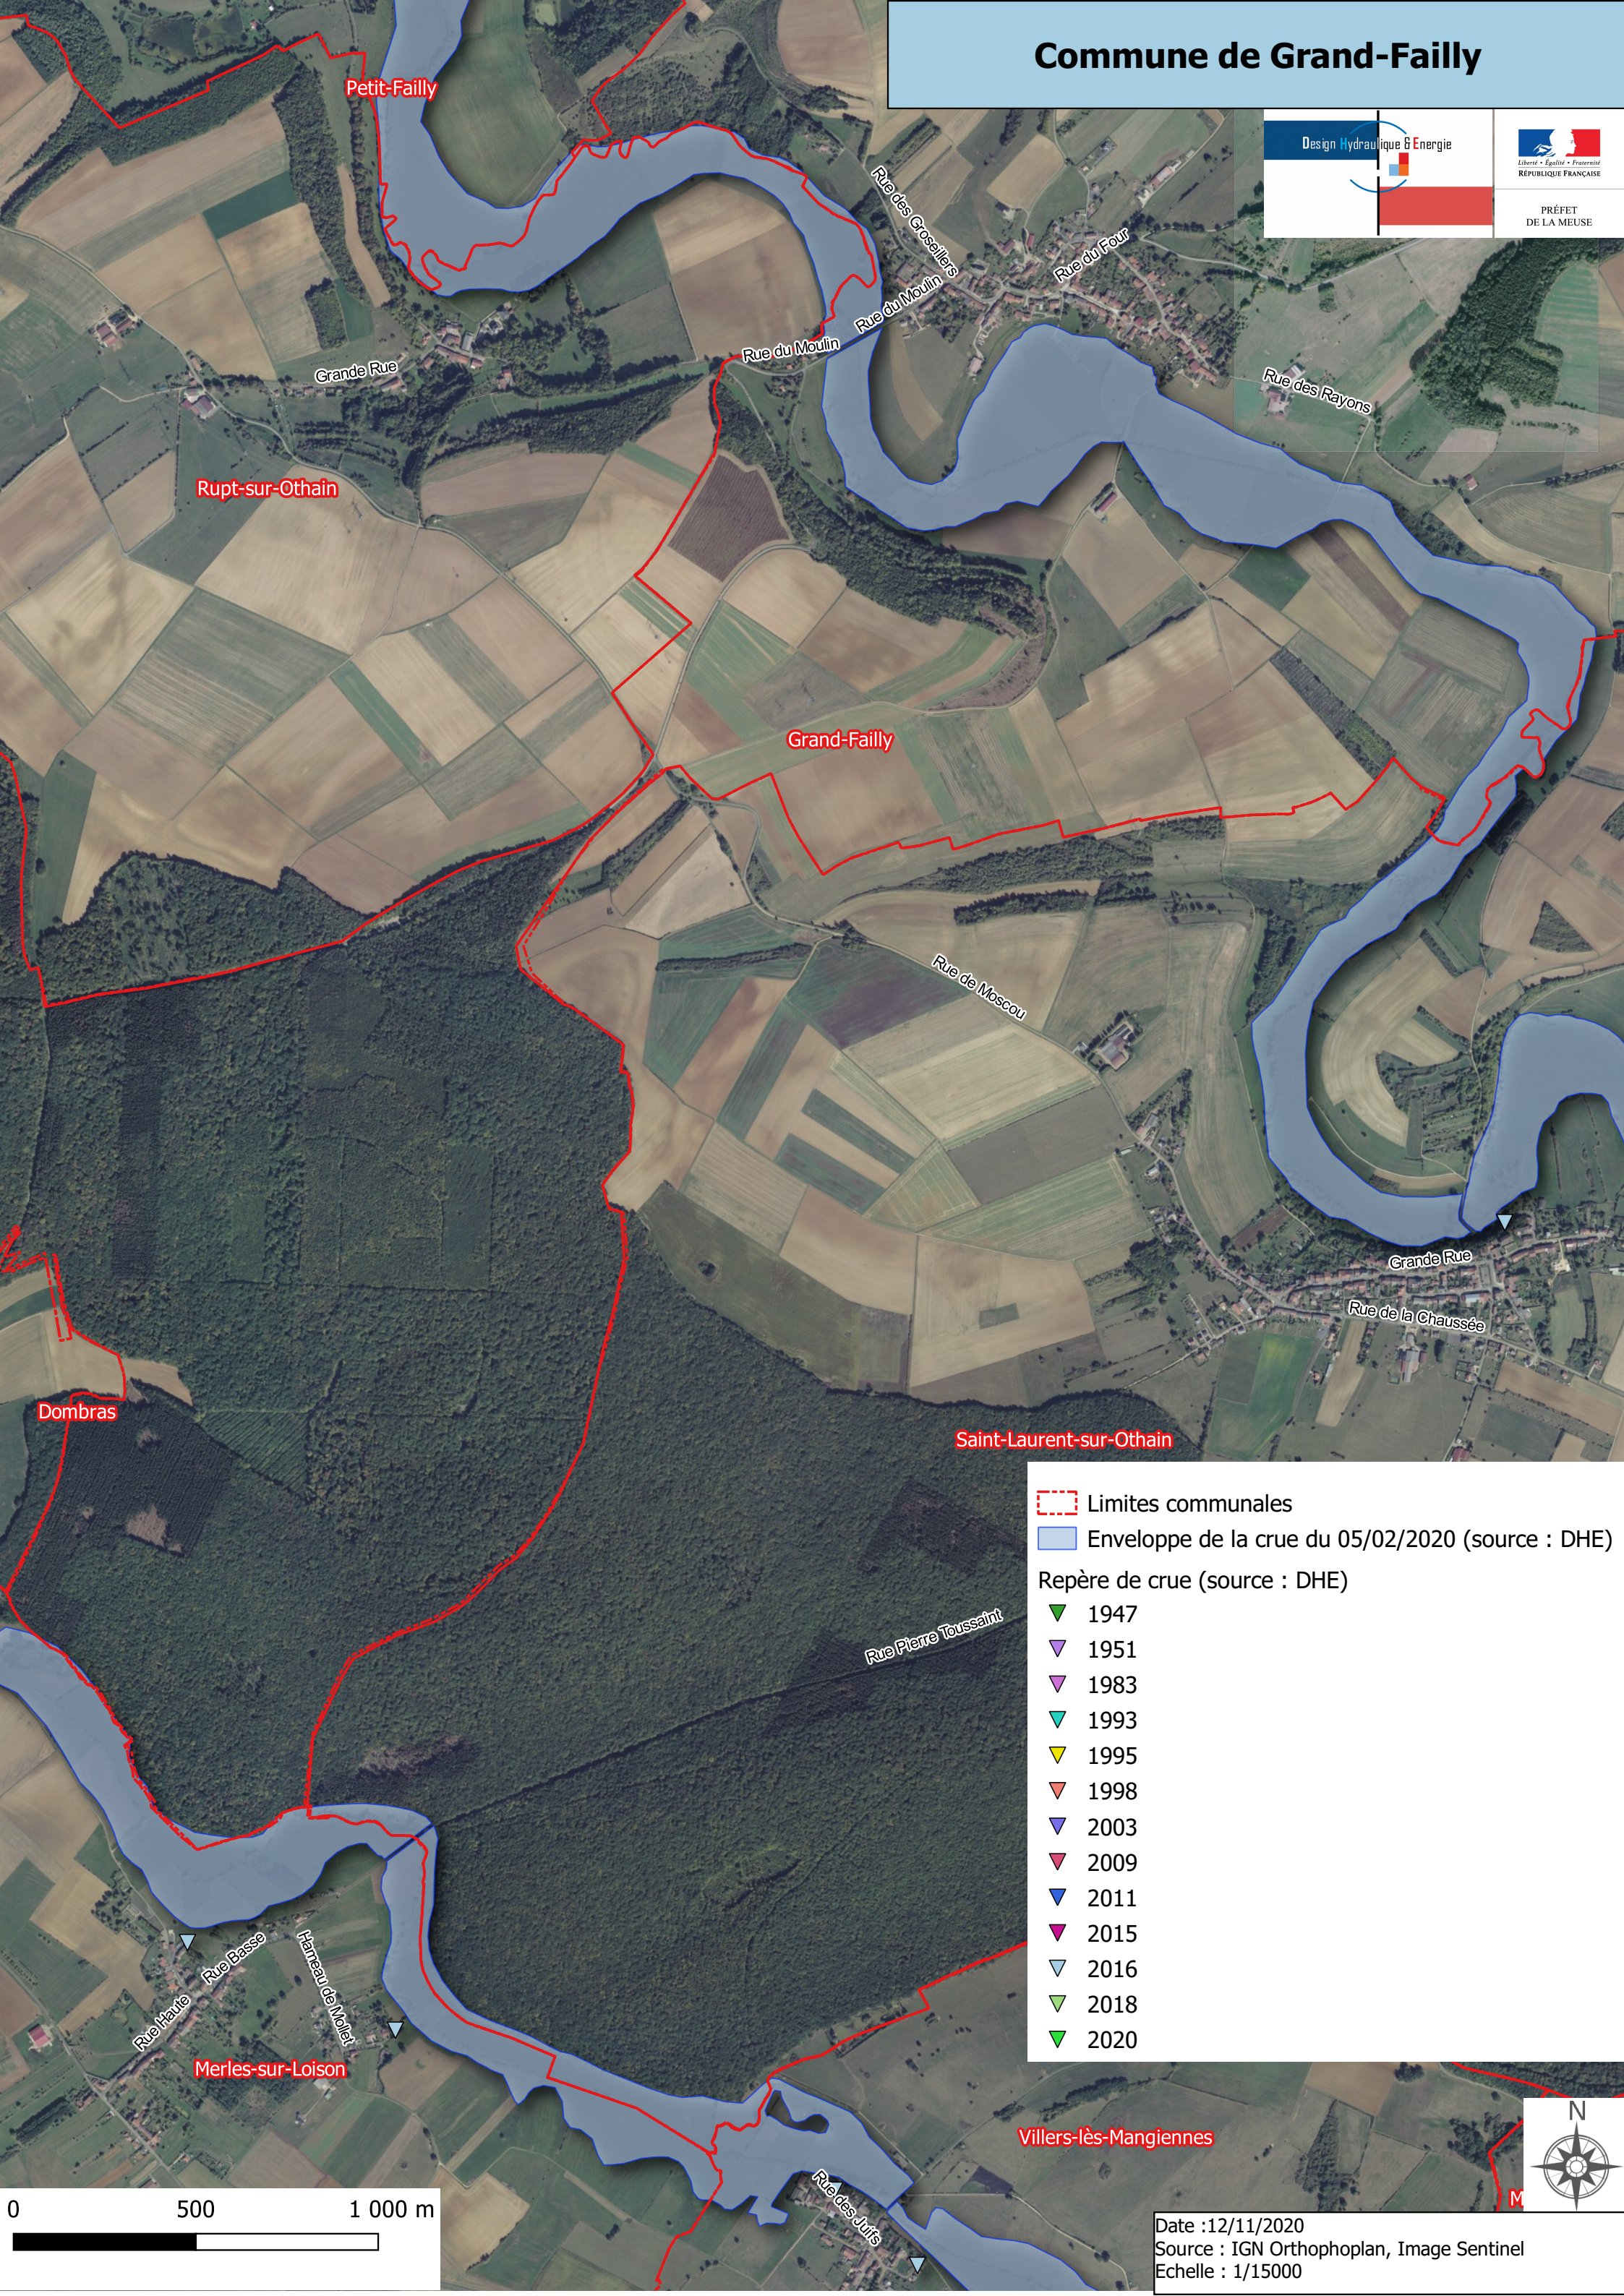

# Commune de Grand-Failly

- Limites communales
- Enveloppe de la crue du 05/02/2020 (source : DHE)
- Repère de crue (source : DHE)
- 1947
- 1951
- 1983
- 1993
- 1995
- 1998
- 2003
- 2009
- 2011
- 2015
- 2016
- 2018
- 2020

Date : 12/11/2020  
Source : IGN Orthophoplan, Image Sentinel  
Echelle : 1/15000