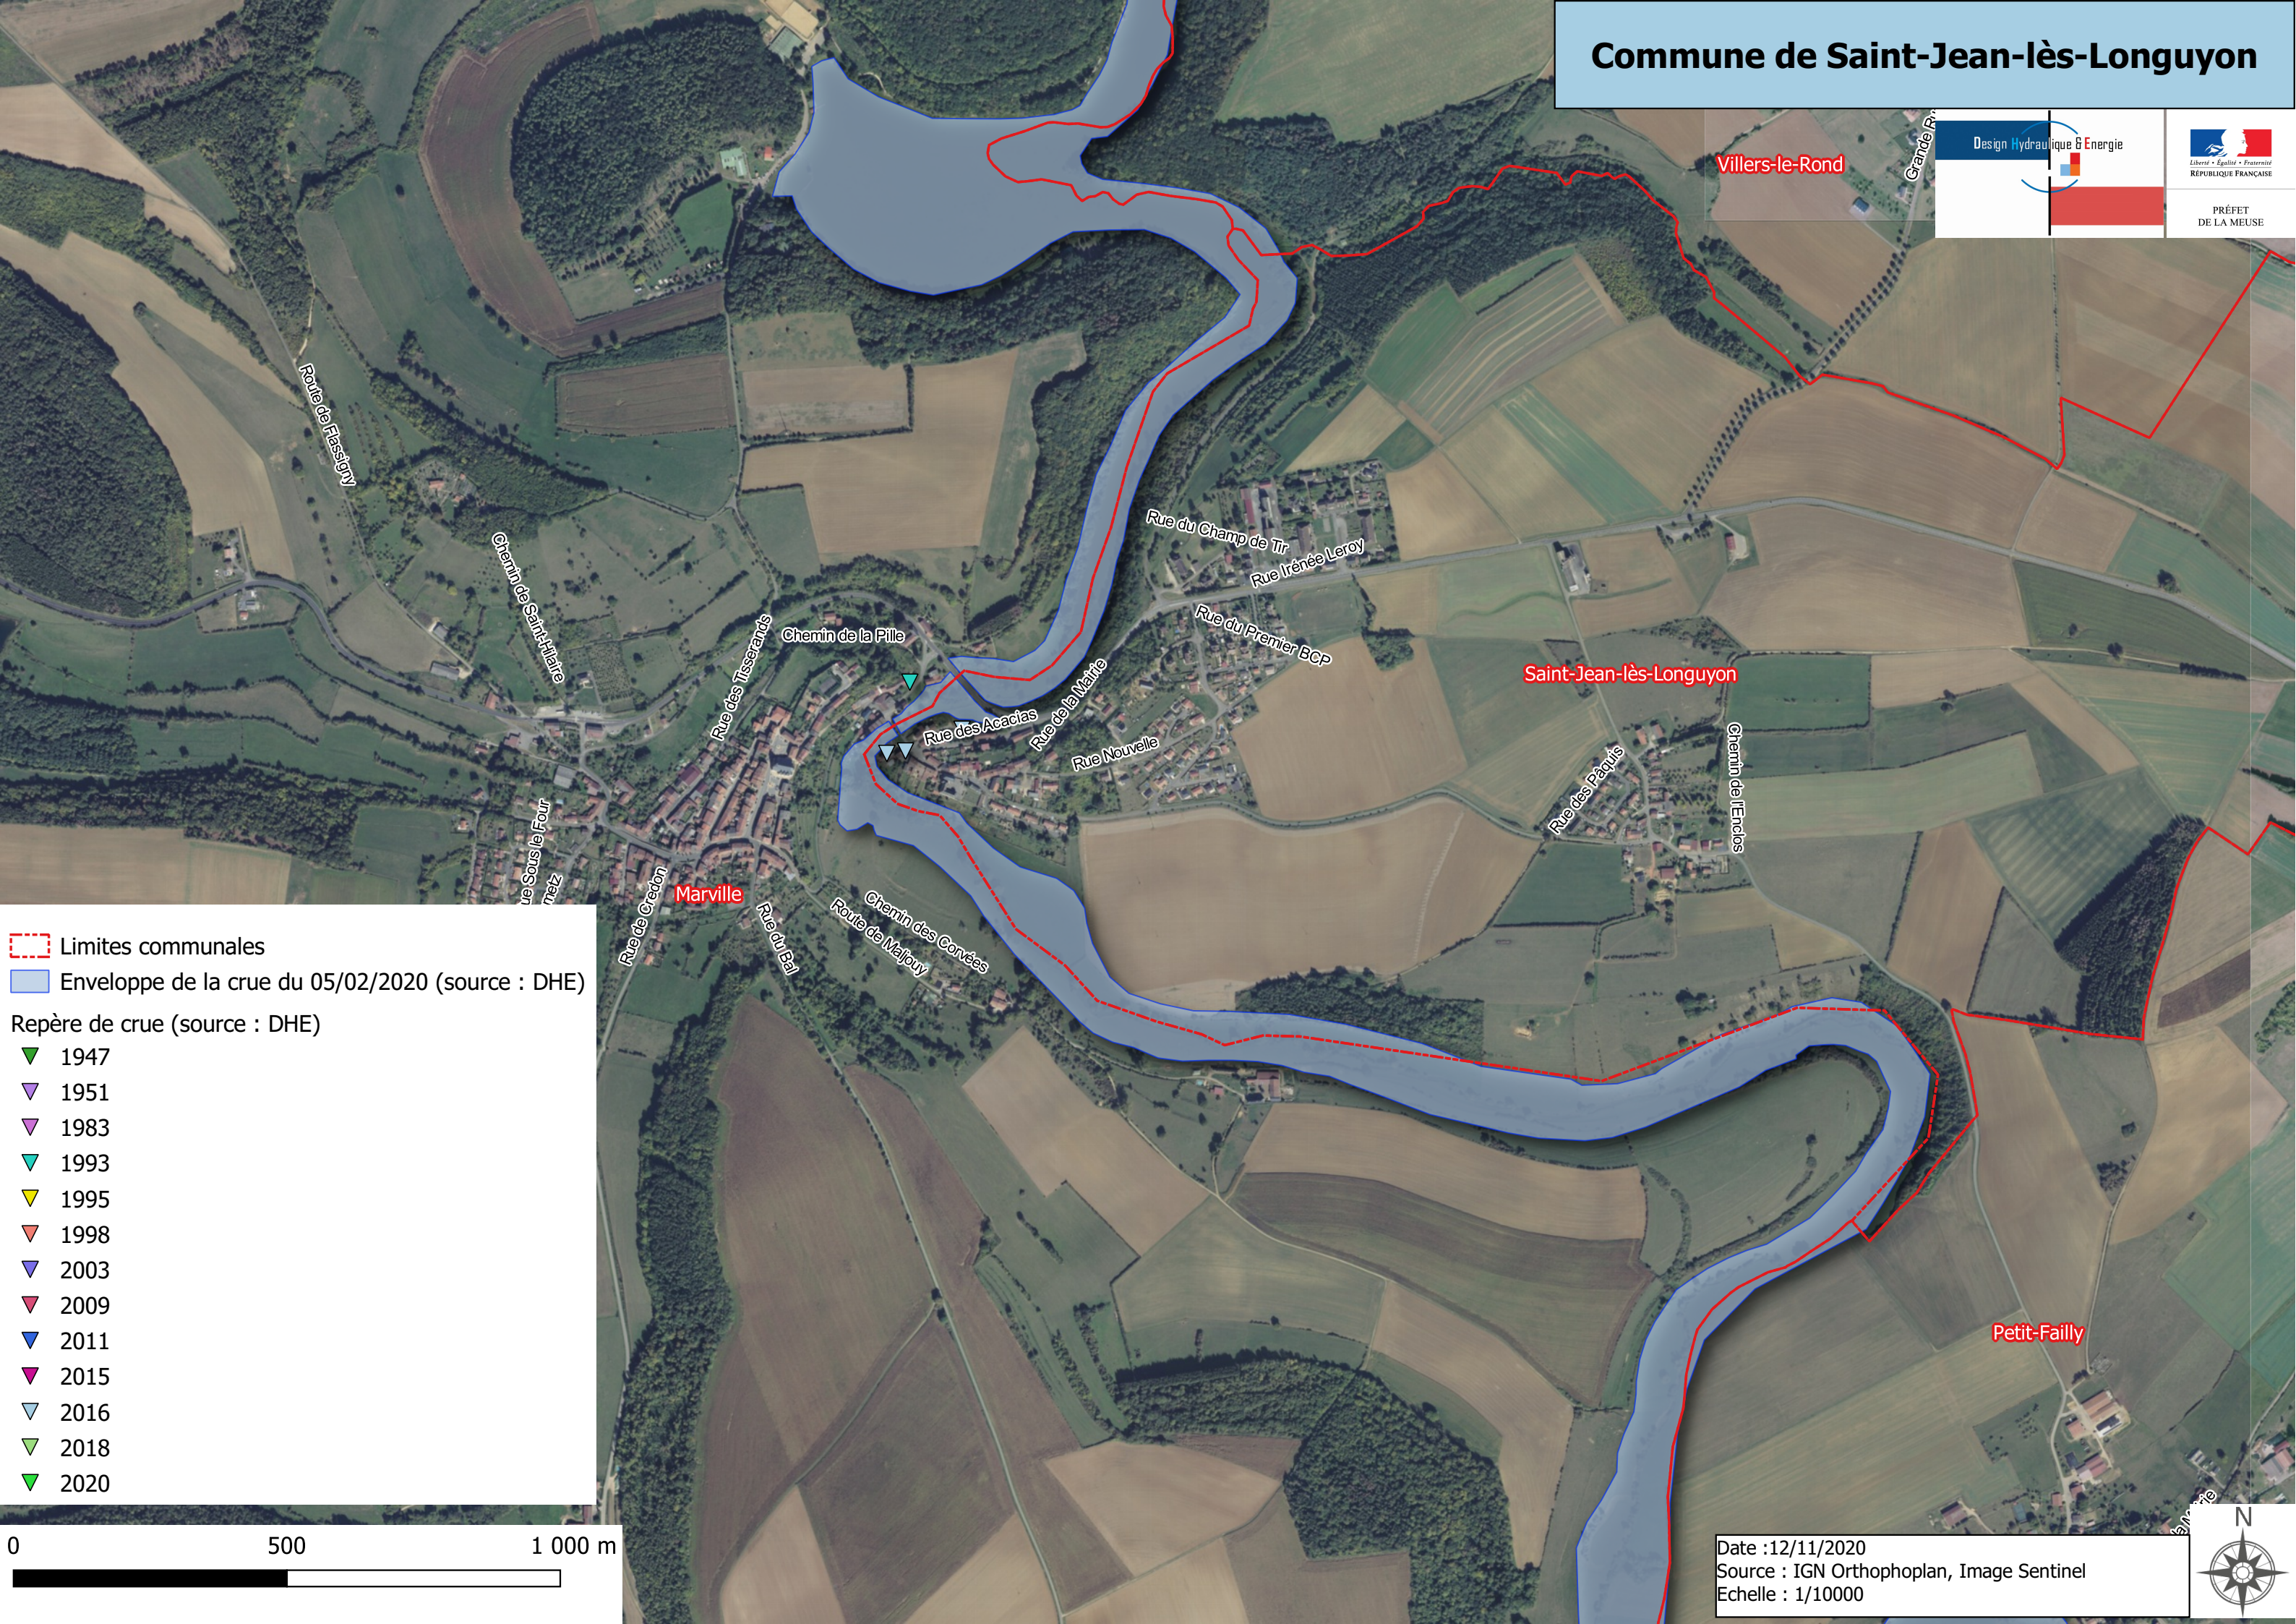

Commune de Saint-Jean-lès-Longuyon

Villers-le-Rond

Saint-Jean-lès-Longuyon

Petit-Failly

Marville

--- Limites communales
Enveloppe de la crue du 05/02/2020 (source : DHE)

Repère de crue (source : DHE)

- ▼ 1947
- ▼ 1951
- ▼ 1983
- ▼ 1993
- ▼ 1995
- ▼ 1998
- ▼ 2003
- ▼ 2009
- ▼ 2011
- ▼ 2015
- ▼ 2016
- ▼ 2018
- ▼ 2020

0 500 1 000 m

Date : 12/11/2020
Source : IGN Orthophoplan, Image Sentinel
Echelle : 1/10000