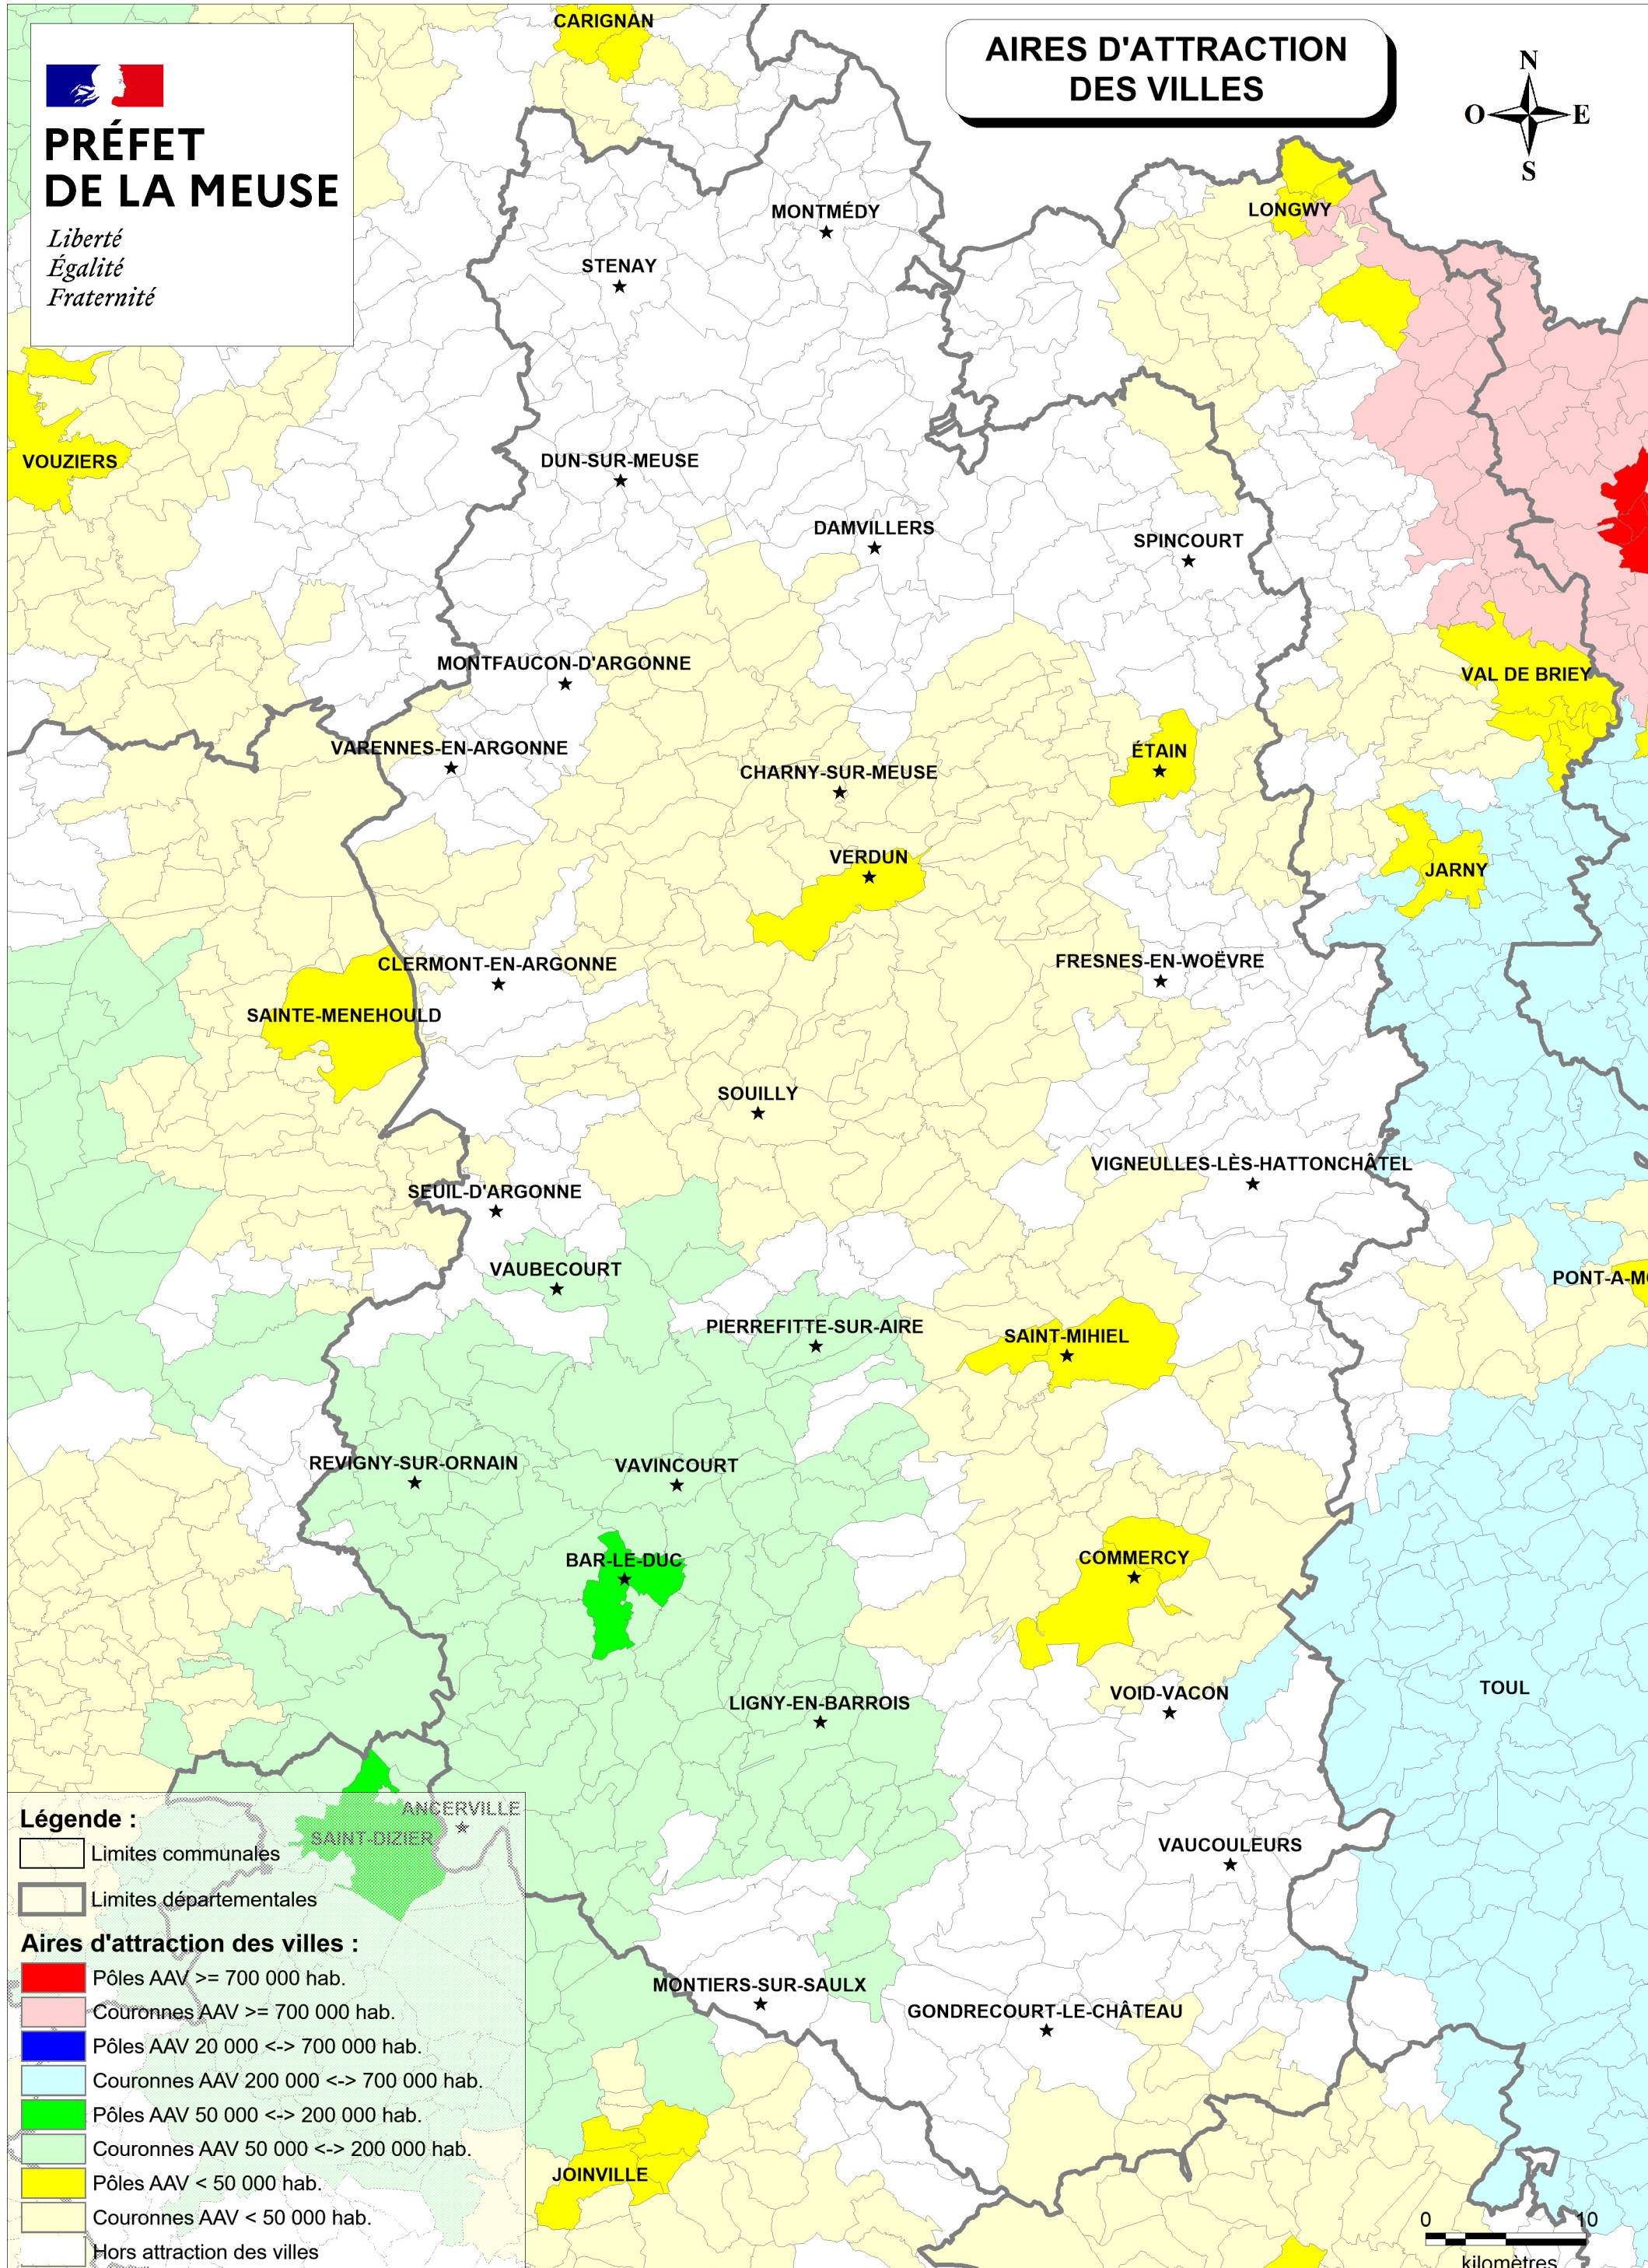

PRÉFET DE LA MEUSE

Liberté
Égalité
Fraternité

AIRES D'ATTRACTION DES VILLES

Réalisation

Direction Départementale des Territoires
Créée le 8 septembre 2021

Référentiel

© IGN-BD CARTO ® Édition 2018

Source

Données INSEE 2020