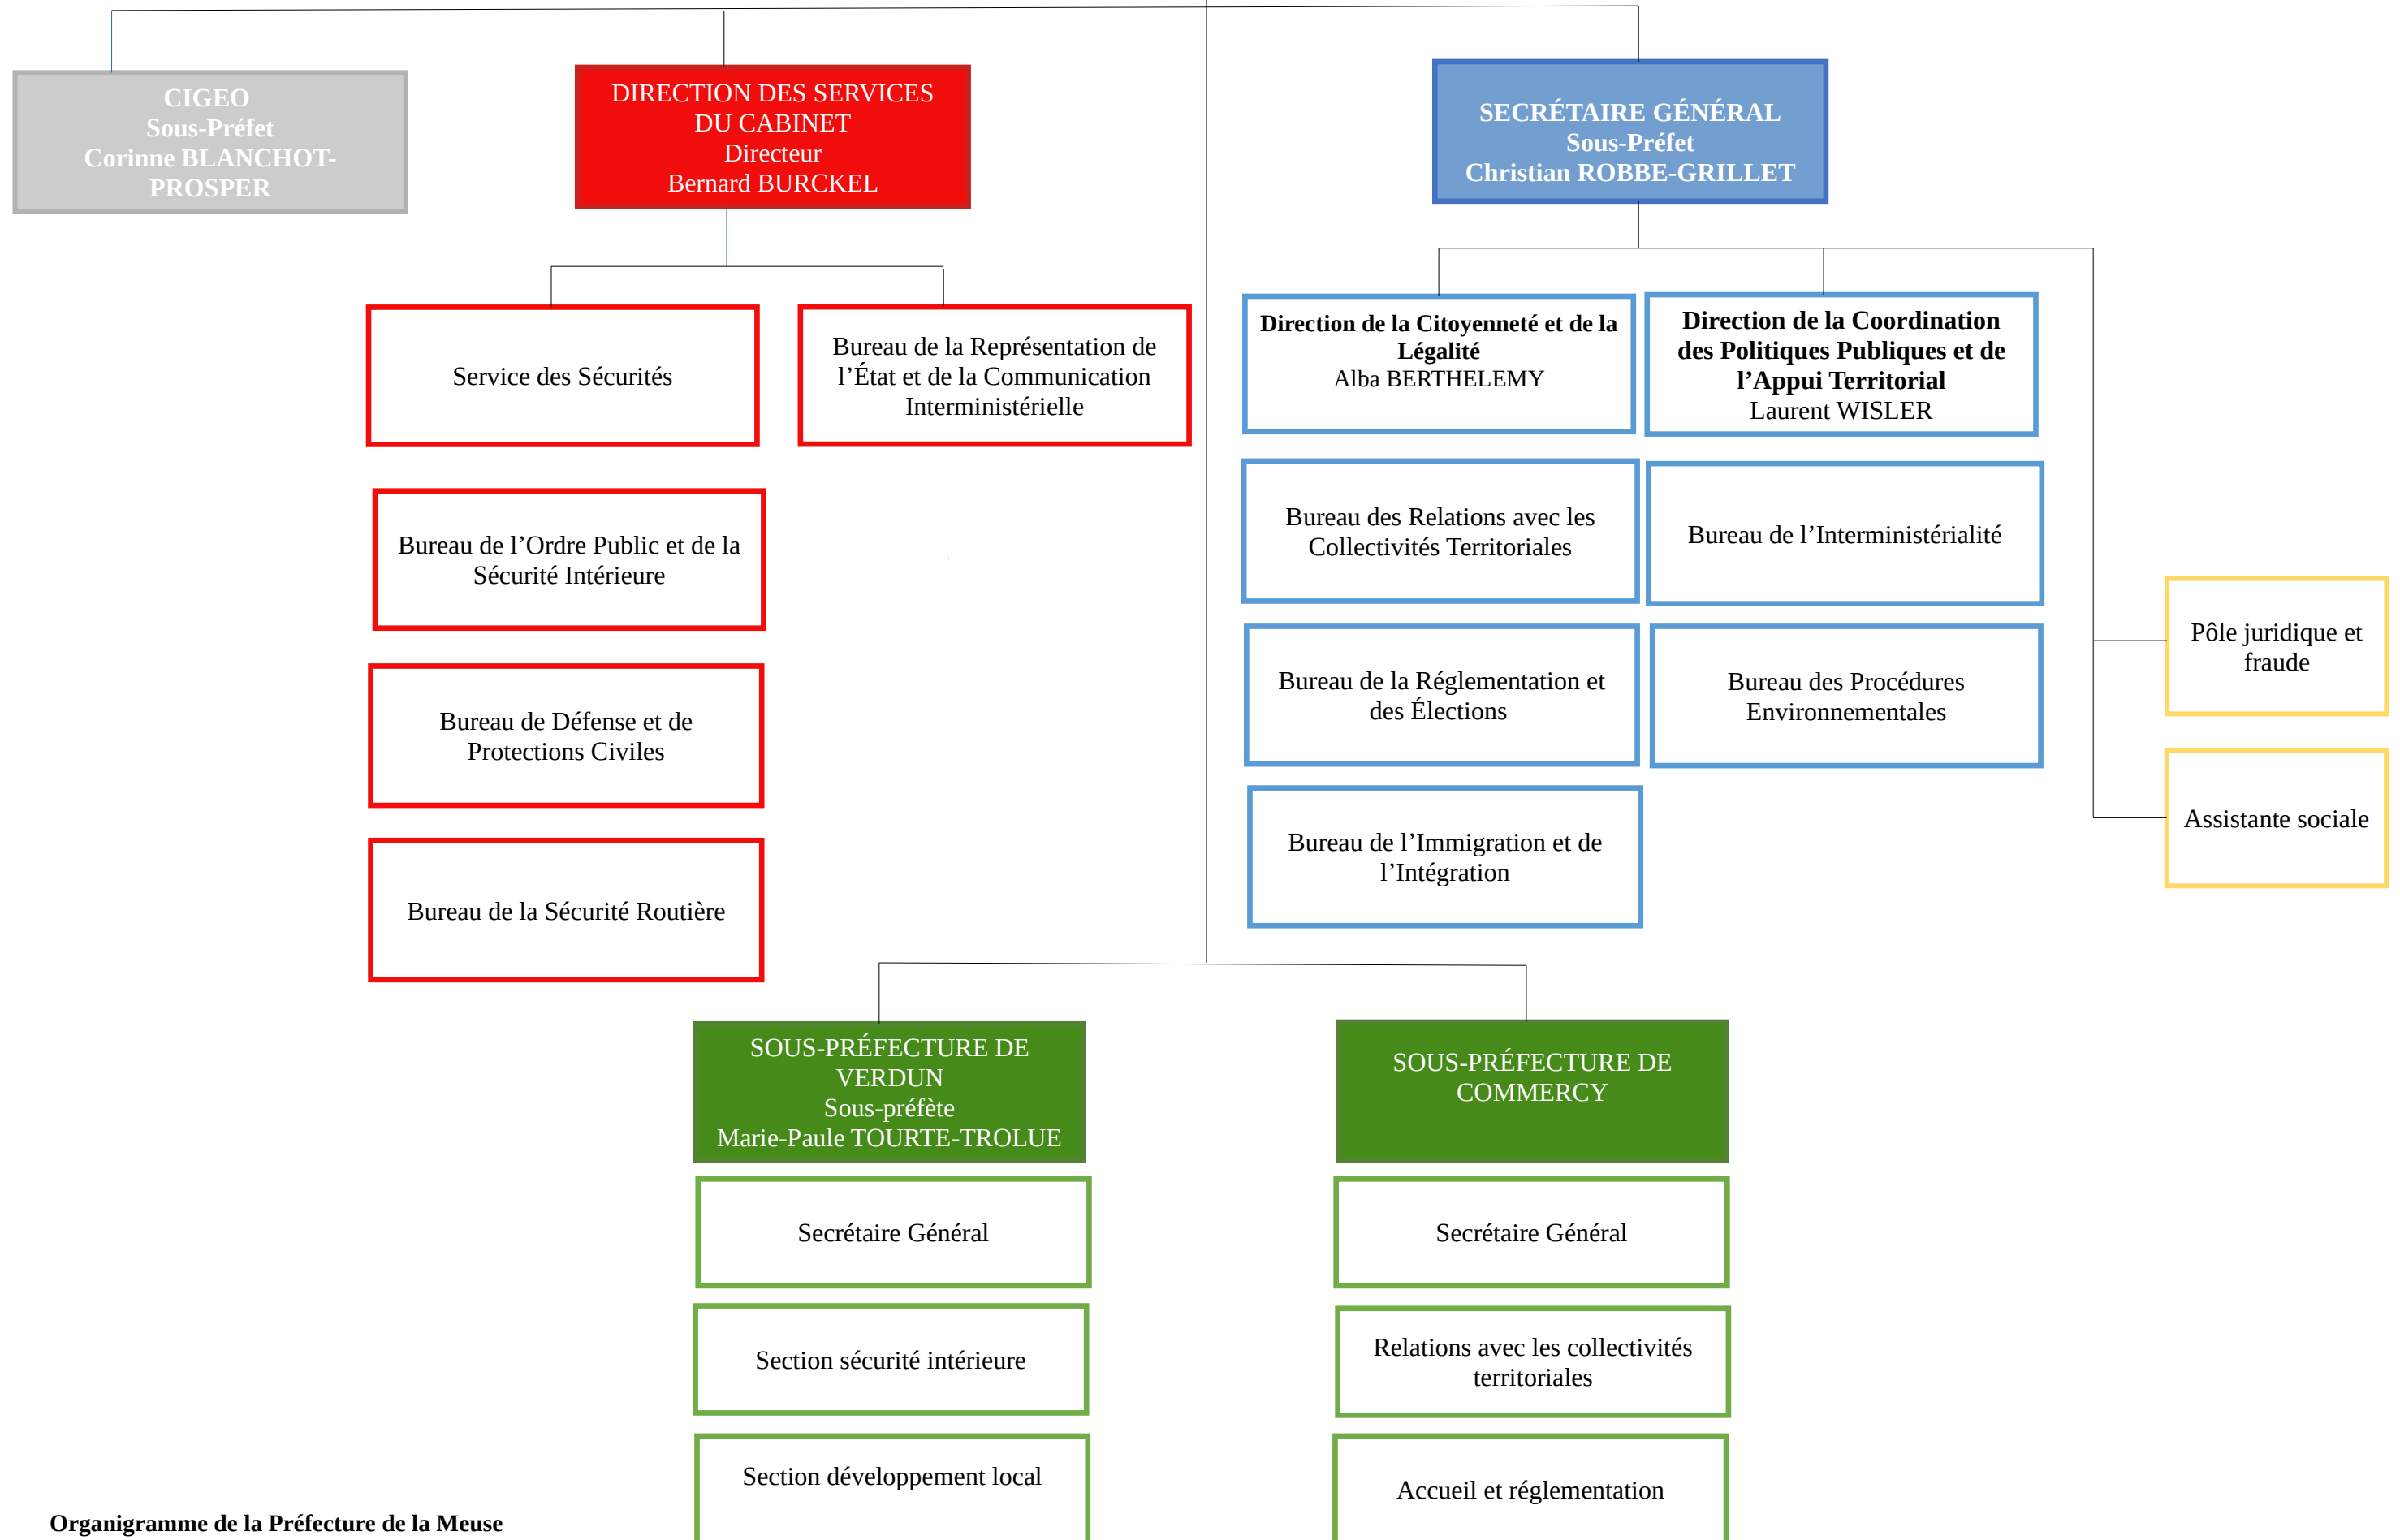

PRÉFET DE LA MEUSE
Xavier DELARUE

PRÉFET DE LA MEUSE
Xavier DELARUE

DIRECTION DÉPARTEMENTALE DE
L'EMPLOI, du TRAVAIL, des SOLIDARITÉS
et de la PROTECTION des POPULATIONS
Directrice
Corinne BIBAUT

SECRETARIAT GÉNÉRAL COMMUN
Directeur
Laurent MAITREHEU

DIRECTION DÉPARTEMENTALE des
TERRITOIRES
Directeur
Pascal DUCHÊNE

Cellule de la Coordination et de Pilotage –
Immobilier de l'État – Référent qualité

Bureau des Ressources Humaines, de la
Formation et de l'Action Sociale

Bureau du Pilotage Budgétaire et des Achats

Bureau de l'Immobilier, de la Logistique et de
l'Accueil

Bureau du Numérique, des Systèmes
d'Information et de Communication