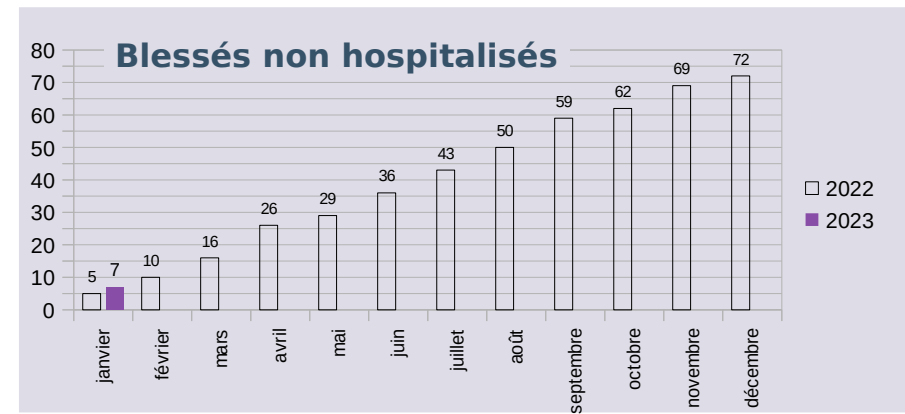

# Baromètre accidentalité Janvier 2023

Sources : Les données 2021 et 2022 sont les données remontées dans le portail accidentalité routière du MI (chaque début de mois) sans ajustement ou correction.

Données cumulées mises à jour le 31/01/2023