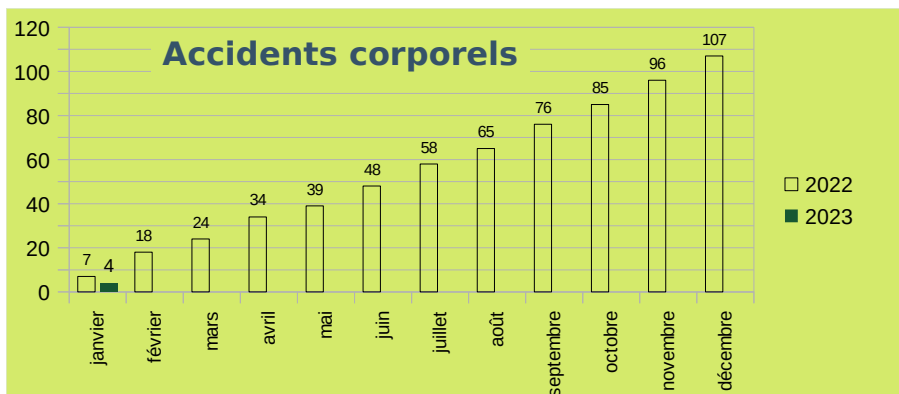

# Baromètre accidentalité Janvier 2023

Sources : Les données 2021 et 2022 sont les données remontées dans le portail accidentalité routière du MI (chaque début de mois) sans ajustement ou correction.

Données cumulées mises à jour le 31/01/2023

**Commentaires du mois :**