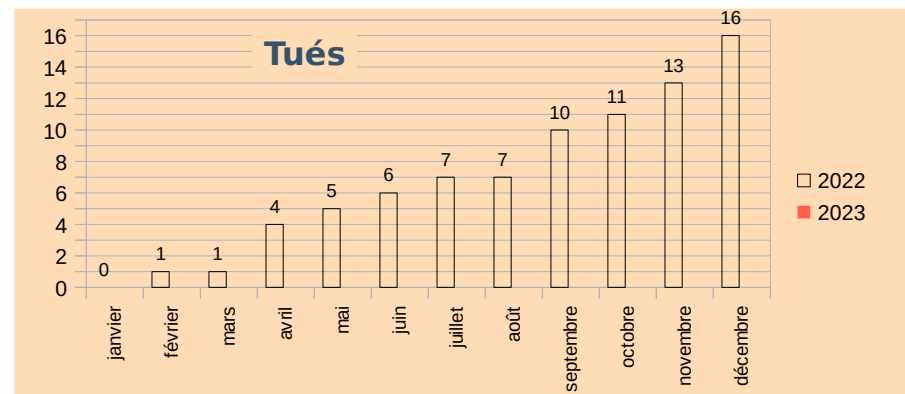

# Baromètre accidentalité Janvier 2023

Sources : Les données 2021 et 2022 sont les données remontées dans le portail accidentalité routière du MI (chaque début de mois) sans ajustement ou correction.

Données cumulées mises à jour le 31/01/2023