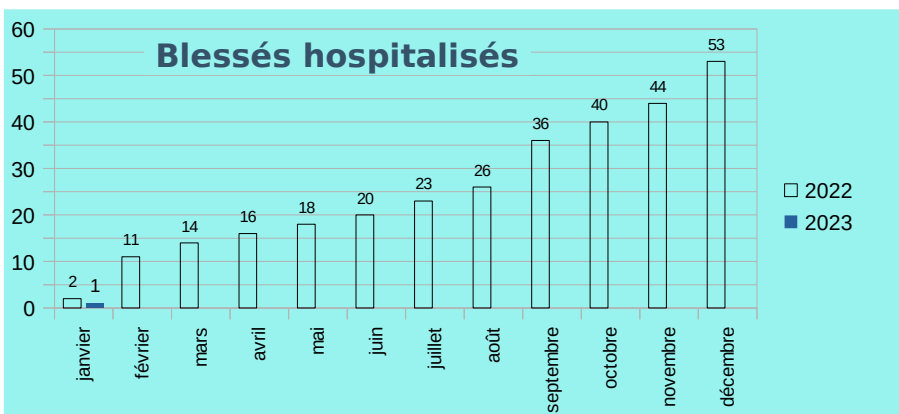

# Baromètre accidentalité Janvier 2023

Sources : Les données 2021 et 2022 sont les données remontées dans le portail accidentalité routière du MI (chaque début de mois) sans ajustement ou correction.

Données cumulées mises à jour le 31/01/2023