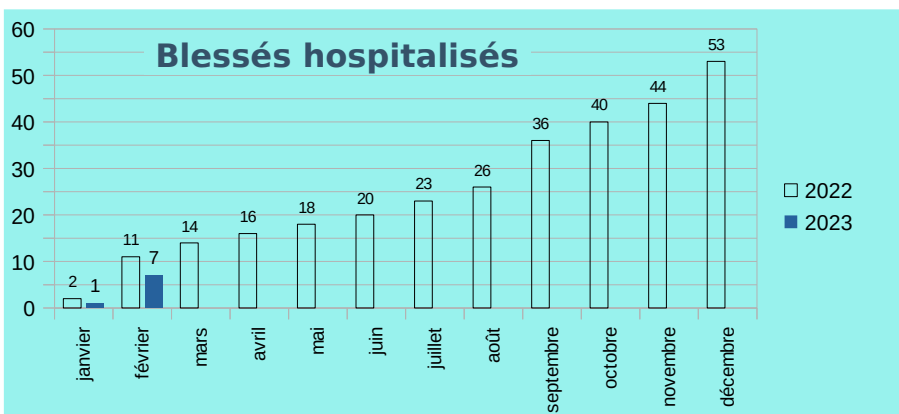

Baromètre accidentalité Février 2023

Sources : Les données 2021 et 2022 sont les données remontées dans le portail accidentalité routière du MI (chaque début de mois) sans ajustement ou correction.

Données cumulées mises à jour le 07/03/2023