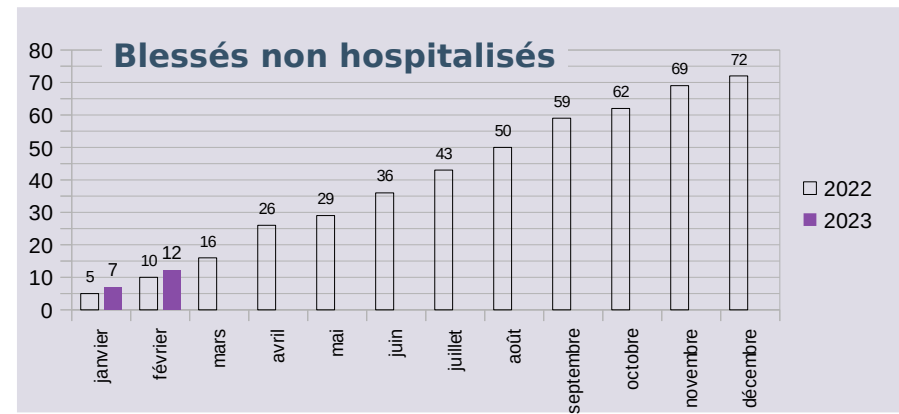

Baromètre accidentalité Février 2023

Sources : Les données 2021 et 2022 sont les données remontées dans le portail accidentalité routière du MI (chaque début de mois) sans ajustement ou correction.

Données cumulées mises à jour le 07/03/2023