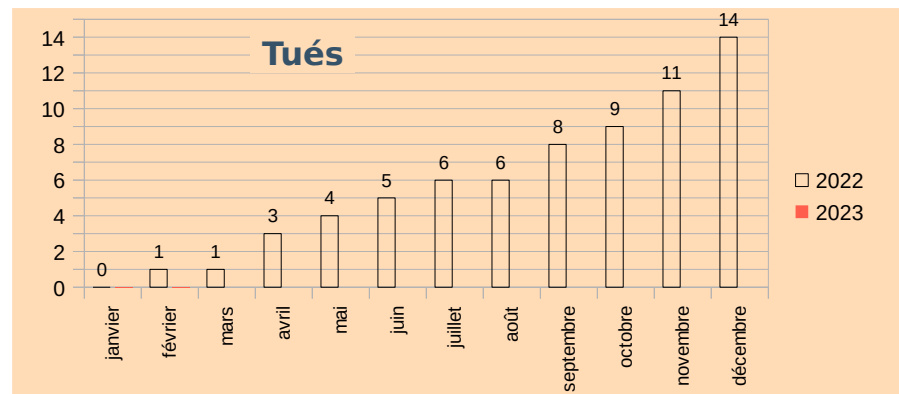

Baromètre accidentalité Février 2023

Sources : Les données 2021 et 2022 sont les données remontées dans le portail accidentalité routière du MI (chaque début de mois) sans ajustement ou correction.

Données cumulées mises à jour le 07/03/2023