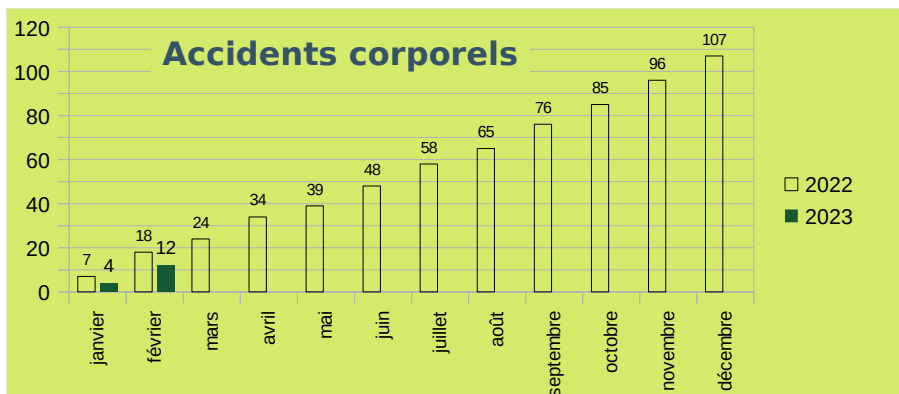

Baromètre accidentalité Février 2023

Sources : Les données 2021 et 2022 sont les données remontées dans le portail accidentalité routière du MI (chaque début de mois) sans ajustement ou correction.

Données cumulées mises à jour le 07/03/2023

Commentaires du mois :