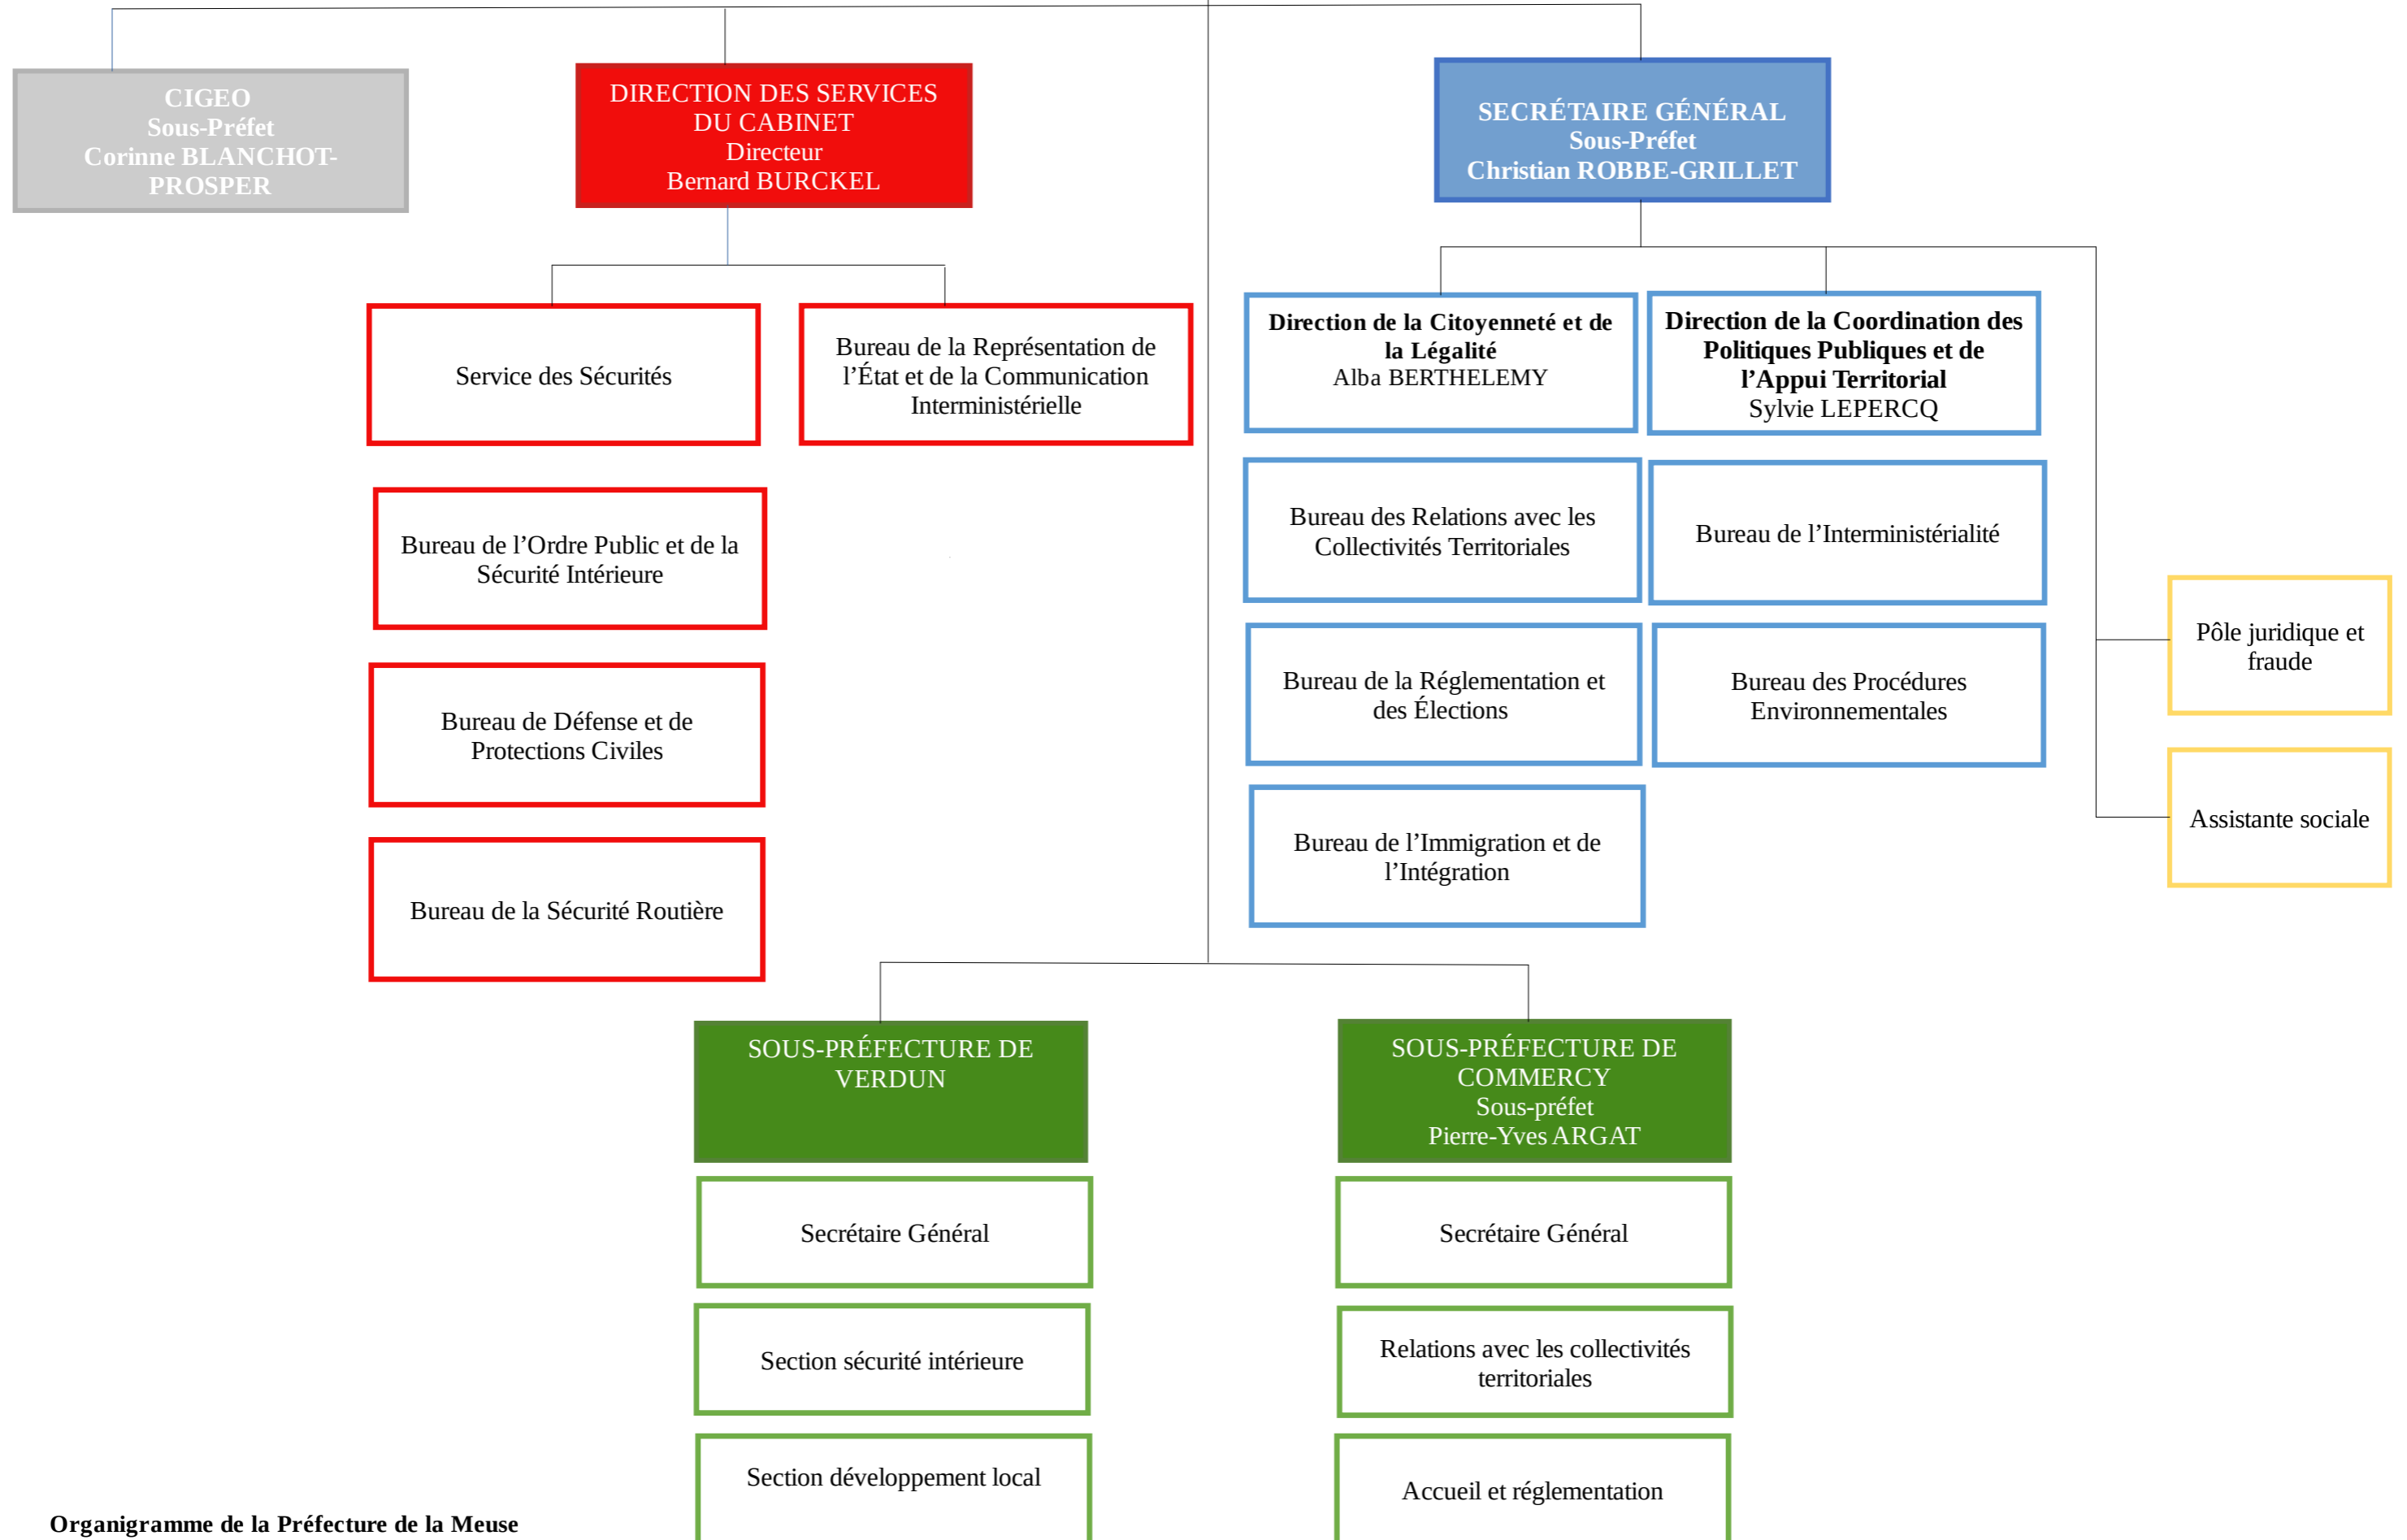

PRÉFET DE LA MEUSE
Xavier DELARUE

PRÉFET DE LA MEUSE
Xavier DELARUE

DIRECTION DÉPARTEMENTALE DE
L'EMPLOI, du TRAVAIL, des SOLIDARITÉS
et de la PROTECTION des POPULATIONS
Directrice
Corinne BIBAUT

SECRÉTARIAT GÉNÉRAL COMMUN
Directeur
Laurent MAITREHEU

DIRECTION DÉPARTEMENTALE des
TERRITOIRES
Directeur
Pascal DUCHÊNE

Cellule de la Coordination et de Pilotage –
Immobilier de l'État – Référent qualité

Bureau des Ressources Humaines, de la
Formation et de l'Action Sociale

Bureau du Pilotage Budgétaire et des Achats

Bureau de l'Immobilier, de la Logistique et de
l'Accueil

Bureau du Numérique, des Systèmes
d'Information et de Communication