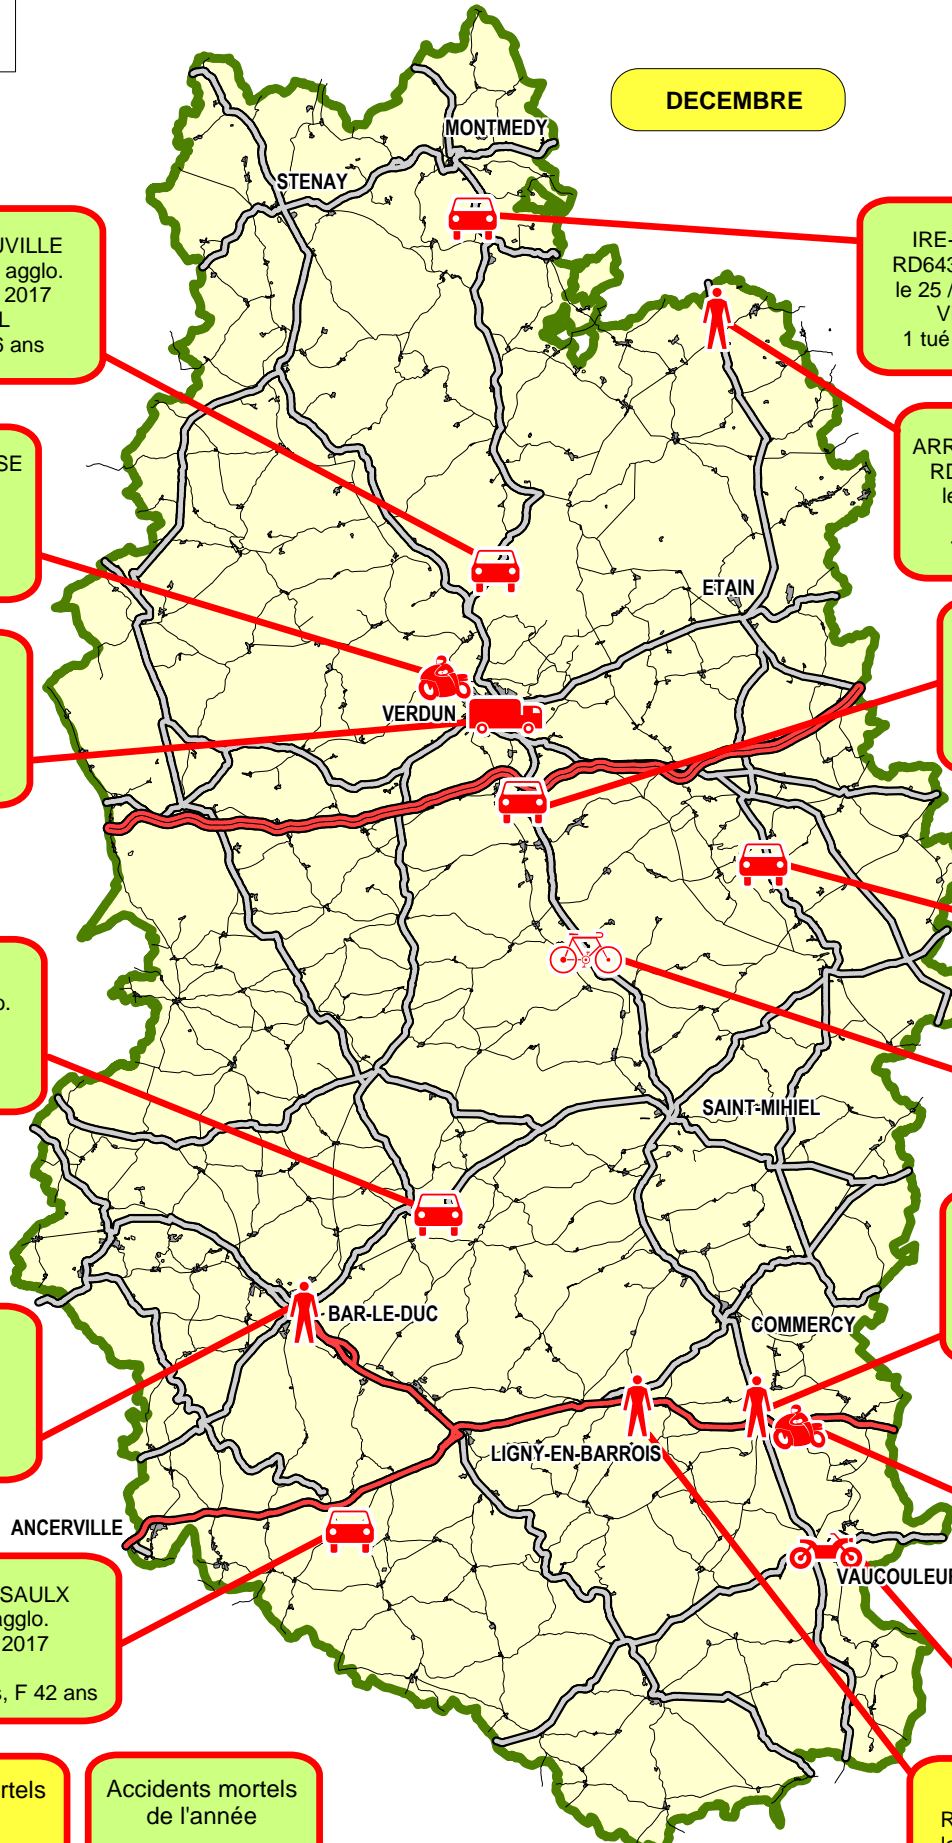

Accidentologie – Décembre 2017

Sources : Les données provisoires de 2017 et les données de 2016 sont fournies par les forces de l'ordre.

Données cumulées mises à jour le 03/01/2018

Accidents corporels

Tués

Liberté • Égalité • Fraternité
RÉPUBLIQUE FRANÇAISE

DIRECTION
DEPARTEMENTALE
DES TERRITOIRES
DE LA MEUSE

Accidents mortels en Meuse en 2017

DECEMBRE

VACHERAUVILLE
RD905 hors agglo.
le 24 / 11 / 2017
VL / VL
1 tué H 76 ans

VERDUN
RD964 en agglo.
le 16 / 01 / 2017
VU seul
1 tué H 63 ans

DIEUE-SUR-MEUSE
RD964 hors agglo.
le 06 / 11 / 2017
VL / PL
1 tué H 45 ans

RUMONT
RD901 hors agglo.
le 12 / 07 / 2017
VL seul
1 tué F 50 ans

HERBEUVILLE
RD113b hors agglo.
le 25 / 11 / 2017
VL seul
1 tué H 30 ans

TROYON
RD964 hors agglo.
le 14 / 05 / 2017
VL / vélo
1 tué H 52 ans

BAR-LE-DUC
RD1916 en agglo.
le 16 / 01 / 2017
VL / piéton
1 tué H 78 ans