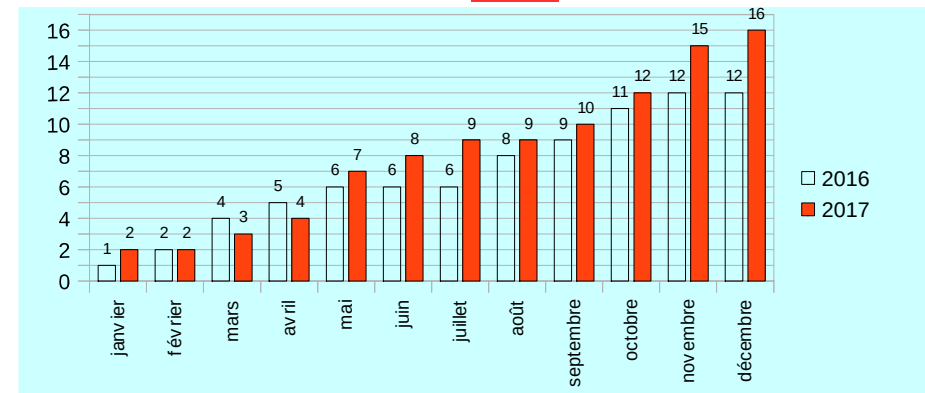

Accidentologie – Décembre 2017

Sources : Les données provisoires de 2017 et les données de 2016 sont fournies par les forces de l'ordre.

Données cumulées mises à jour le 03/01/2018

Accidents corporels

Tués

Blessés hospitalisés

Blessés non hospitalisés

Commentaires:

Ce mois de décembre a enregistré un accident mortel en Meuse.
Le nombre des accidents et des tués est en hausse comparé à 2016.
Le nombre des blessés est inférieur à 2016.

Liberté • Égalité • Fraternité
RÉPUBLIQUE FRANÇAISE

DIRECTION
DEPARTEMENTALE
DES TERRITOIRES
DE LA MEUSE

Accidents mortels en Meuse en 2017

DECEMBRE

VACHERAUVILLE
RD905 hors agglo.
le 24 / 11 / 2017
VL / VL
1 tué H 76 ans