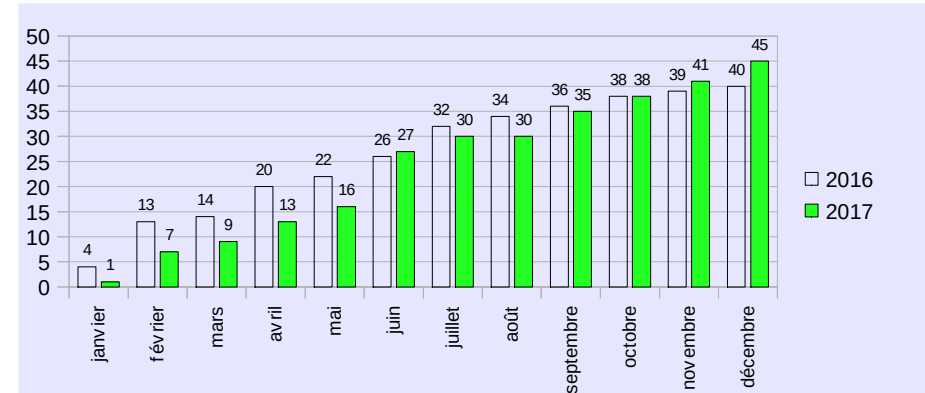

Accidentologie – Décembre 2017

Sources : Les données provisoires de 2017 et les données de 2016 sont fournies par les forces de l'ordre.

Données cumulées mises à jour le 03/01/2018

Accidents corporels

Tués

Blessés hospitalisés

Blessés non hospitalisés

Commentaires:

Ce mois de décembre a enregistré un accident mortel en Meuse.
Le nombre des accidents et des tués est en hausse comparé à 2016.
Le nombre des blessés est inférieur à 2016.

Liberté • Égalité • Fraternité
RÉPUBLIQUE FRANÇAISE

DIRECTION
DEPARTEMENTALE
DES TERRITOIRES
DE LA MEUSE

Accidents mortels en Meuse en 2017

DECEMBRE

VACHERAUVILLE
RD905 hors agglo.
le 24 / 11 / 2017
VL / VL
1 tué H 76 ans