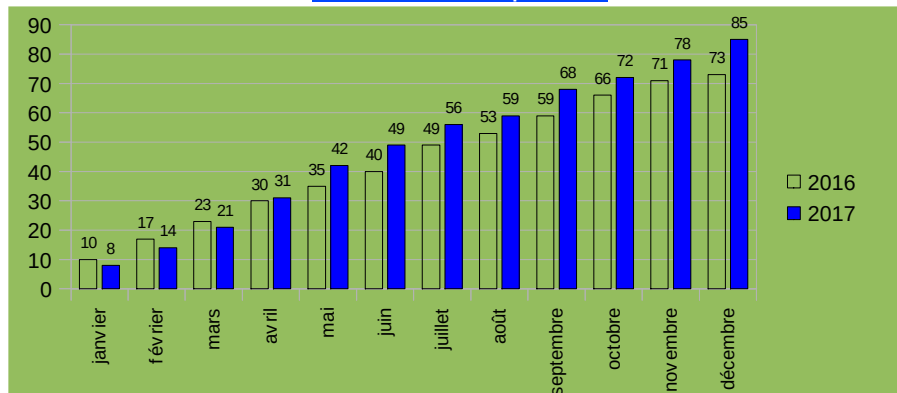

Accidentologie – Décembre 2017

Sources : Les données provisoires de 2017 et les données de 2016 sont fournies par les forces de l'ordre.

Données cumulées mises à jour le 03/01/2018

Accidents corporels

Tués

Blessés hospitalisés

Blessés non hospitalisés

Commentaires:

Ce mois de décembre a enregistré un accident mortel en Meuse.
Le nombre des accidents et des tués est en hausse comparé à 2016.
Le nombre des blessés est inférieur à 2016.

Liberté • Égalité • Fraternité
RÉPUBLIQUE FRANÇAISE

DIRECTION
DEPARTEMENTALE
DES TERRITOIRES
DE LA MEUSE

Accidents mortels en Meuse en 2017

DECEMBRE

VACHERAUVILLE
RD905 hors agglo.
le 24 / 11 / 2017
VL / VL
1 tué H 76 ans