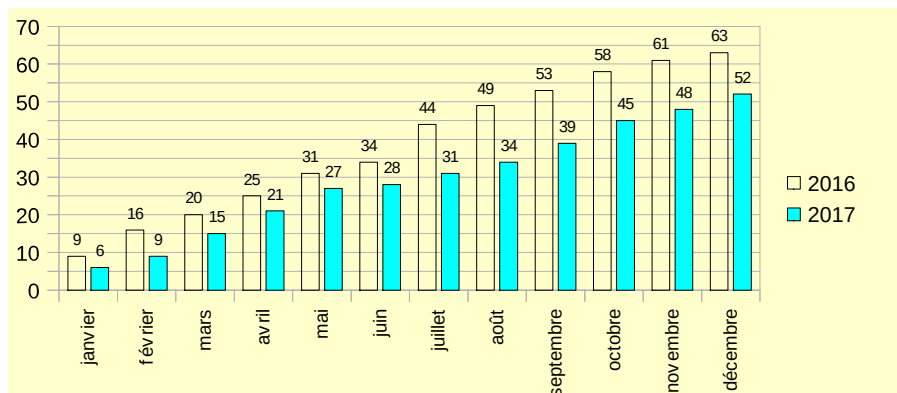

Accidentologie – Décembre 2017

Sources : Les données provisoires de 2017 et les données de 2016 sont fournies par les forces de l'ordre.

Données cumulées mises à jour le 03/01/2018

Accidents corporels

Tués

Blessés hospitalisés

Blessés non hospitalisés

Commentaires:

Ce mois de décembre a enregistré un accident mortel en Meuse.
Le nombre des accidents et des tués est en hausse comparé à 2016.
Le nombre des blessés est inférieur à 2016.

Liberté • Égalité • Fraternité
RÉPUBLIQUE FRANÇAISE

DIRECTION
DEPARTEMENTALE
DES TERRITOIRES
DE LA MEUSE

Accidents mortels en Meuse en 2017

DECEMBRE

VACHERAUVILLE
RD905 hors agglo.
le 24 / 11 / 2017
VL / VL
1 tué H 76 ans