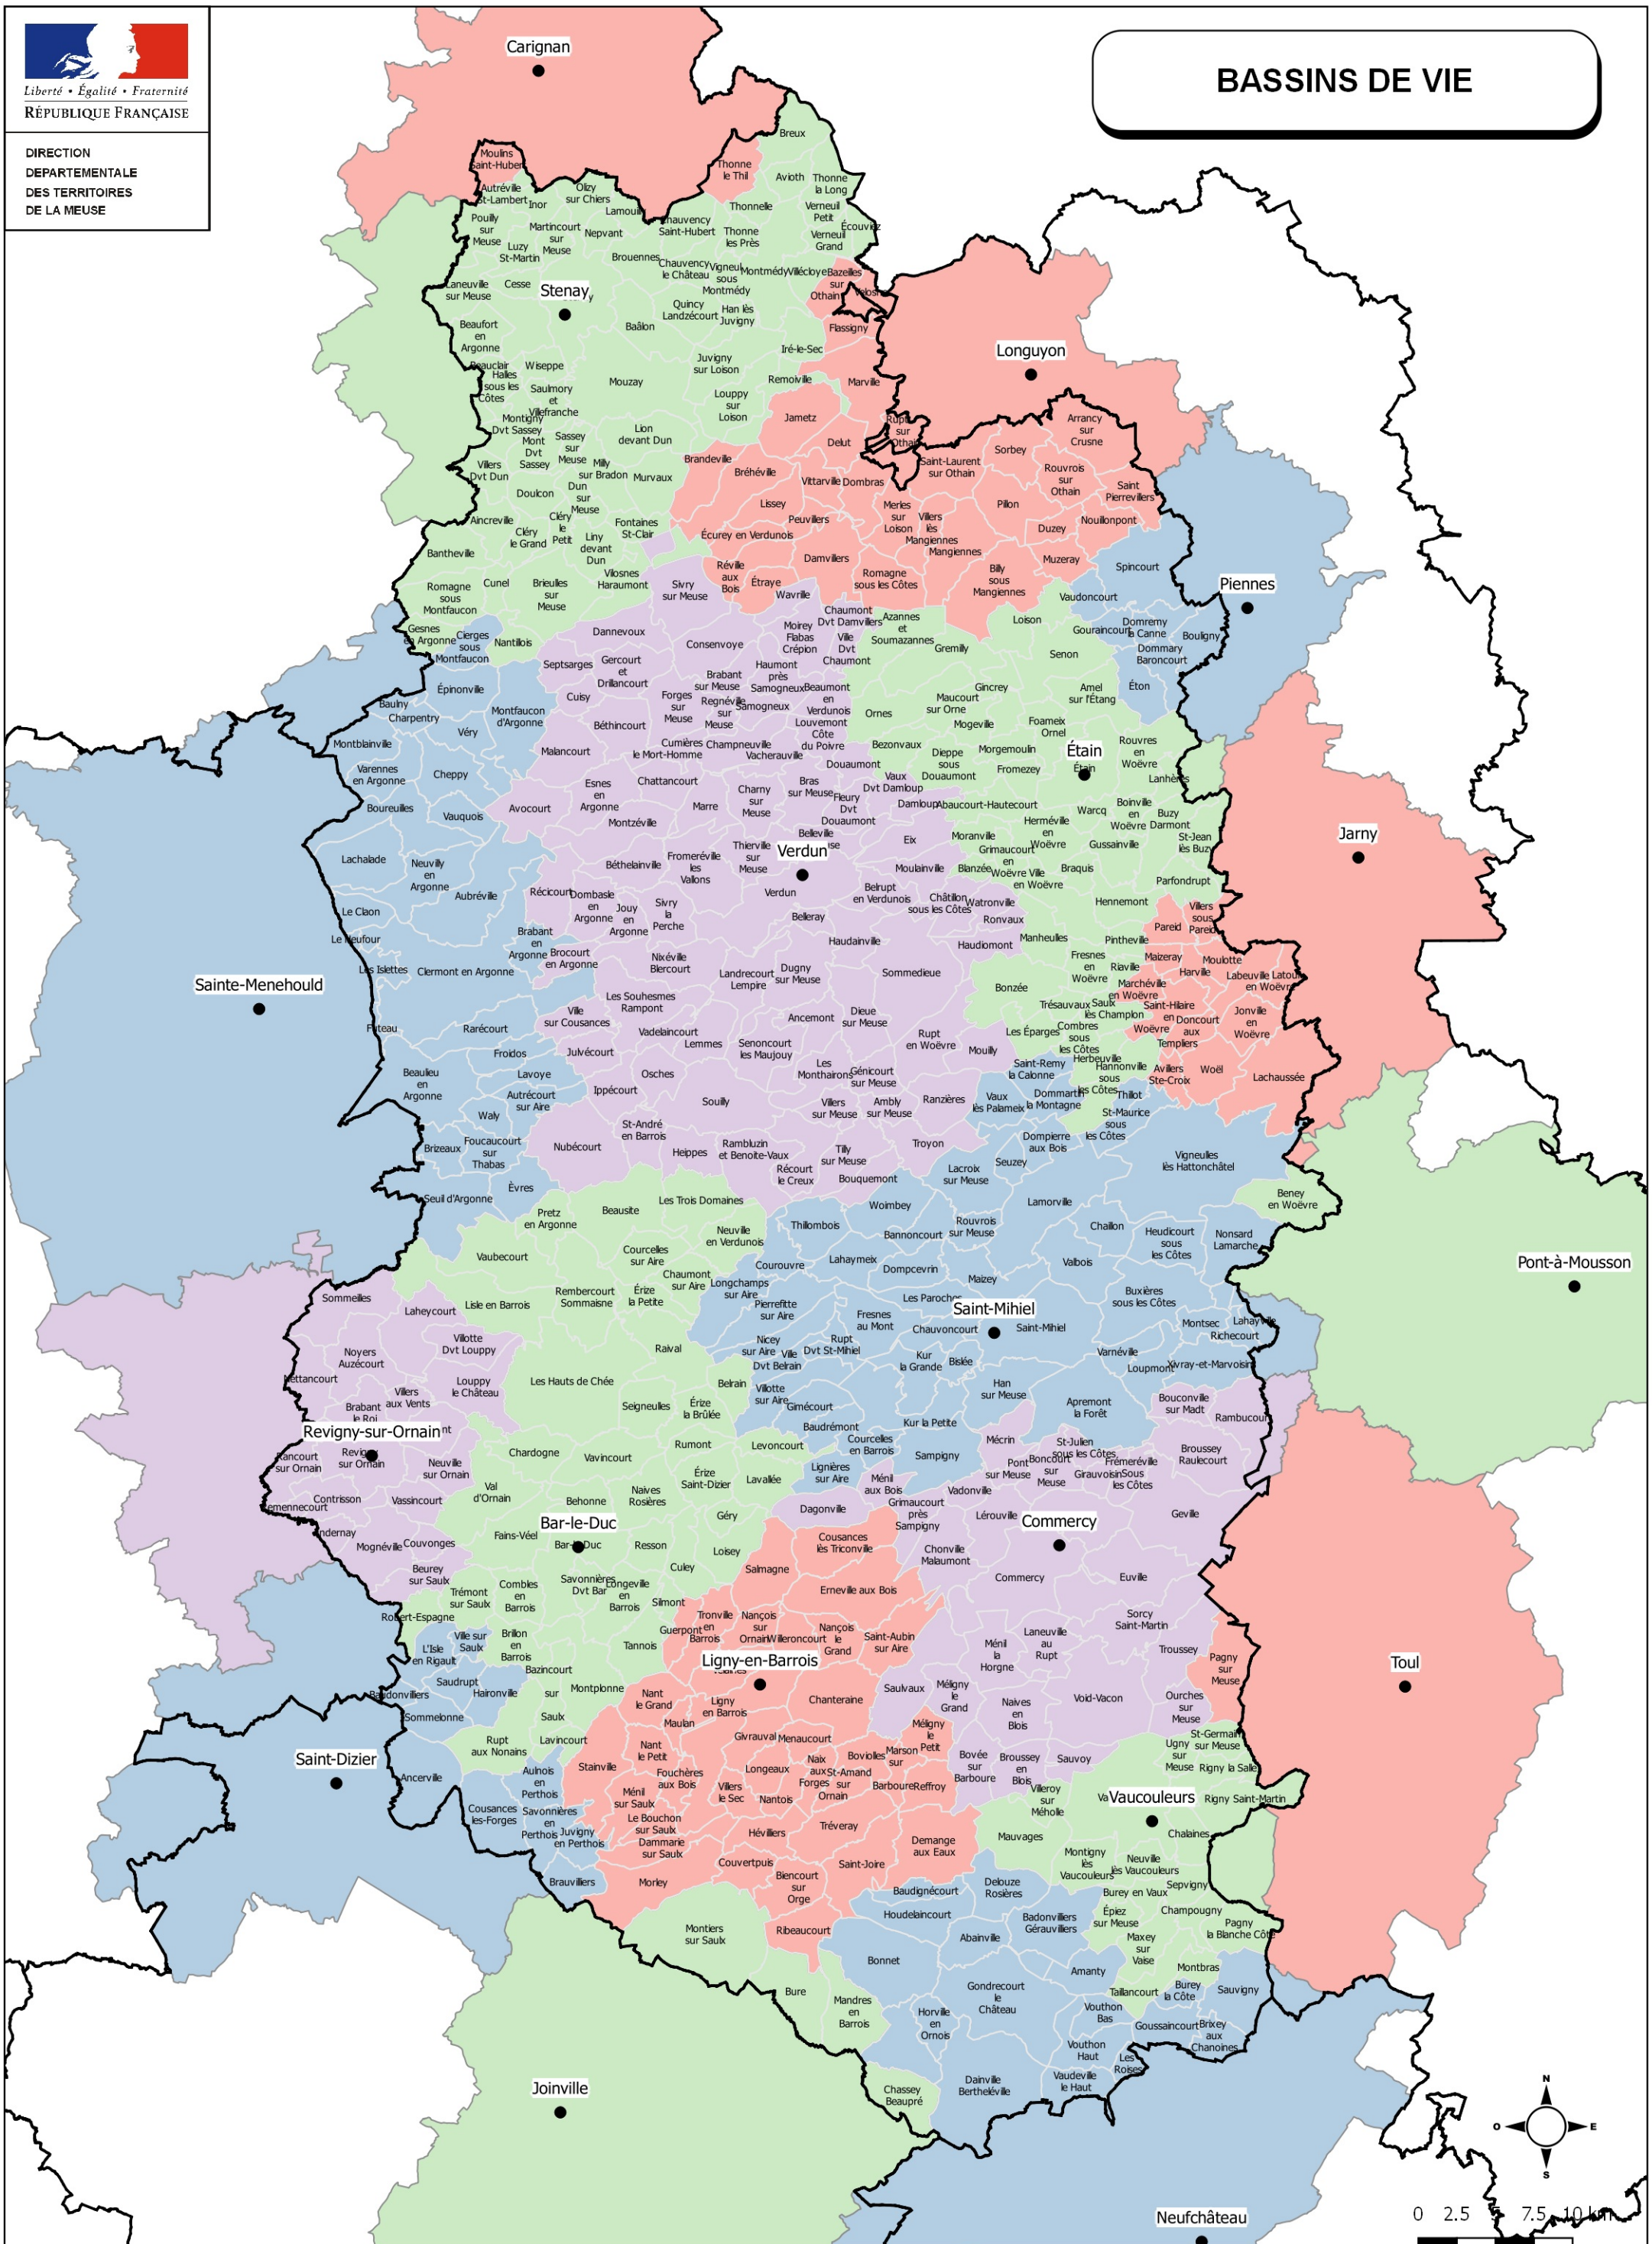

Liberté • Égalité • Fraternité
RÉPUBLIQUE FRANÇAISE

DIRECTION
DEPARTEMENTALE
DES TERRITOIRES
DE LA MEUSE

BASSINS DE VIE

Réalisation	Référentiel	Sources
DDT de la Meuse / SCDT / Etudes - SIG Créée le 04/12/2018	© IGN-BD CARTO ® Édition 2013	INSEE 2012