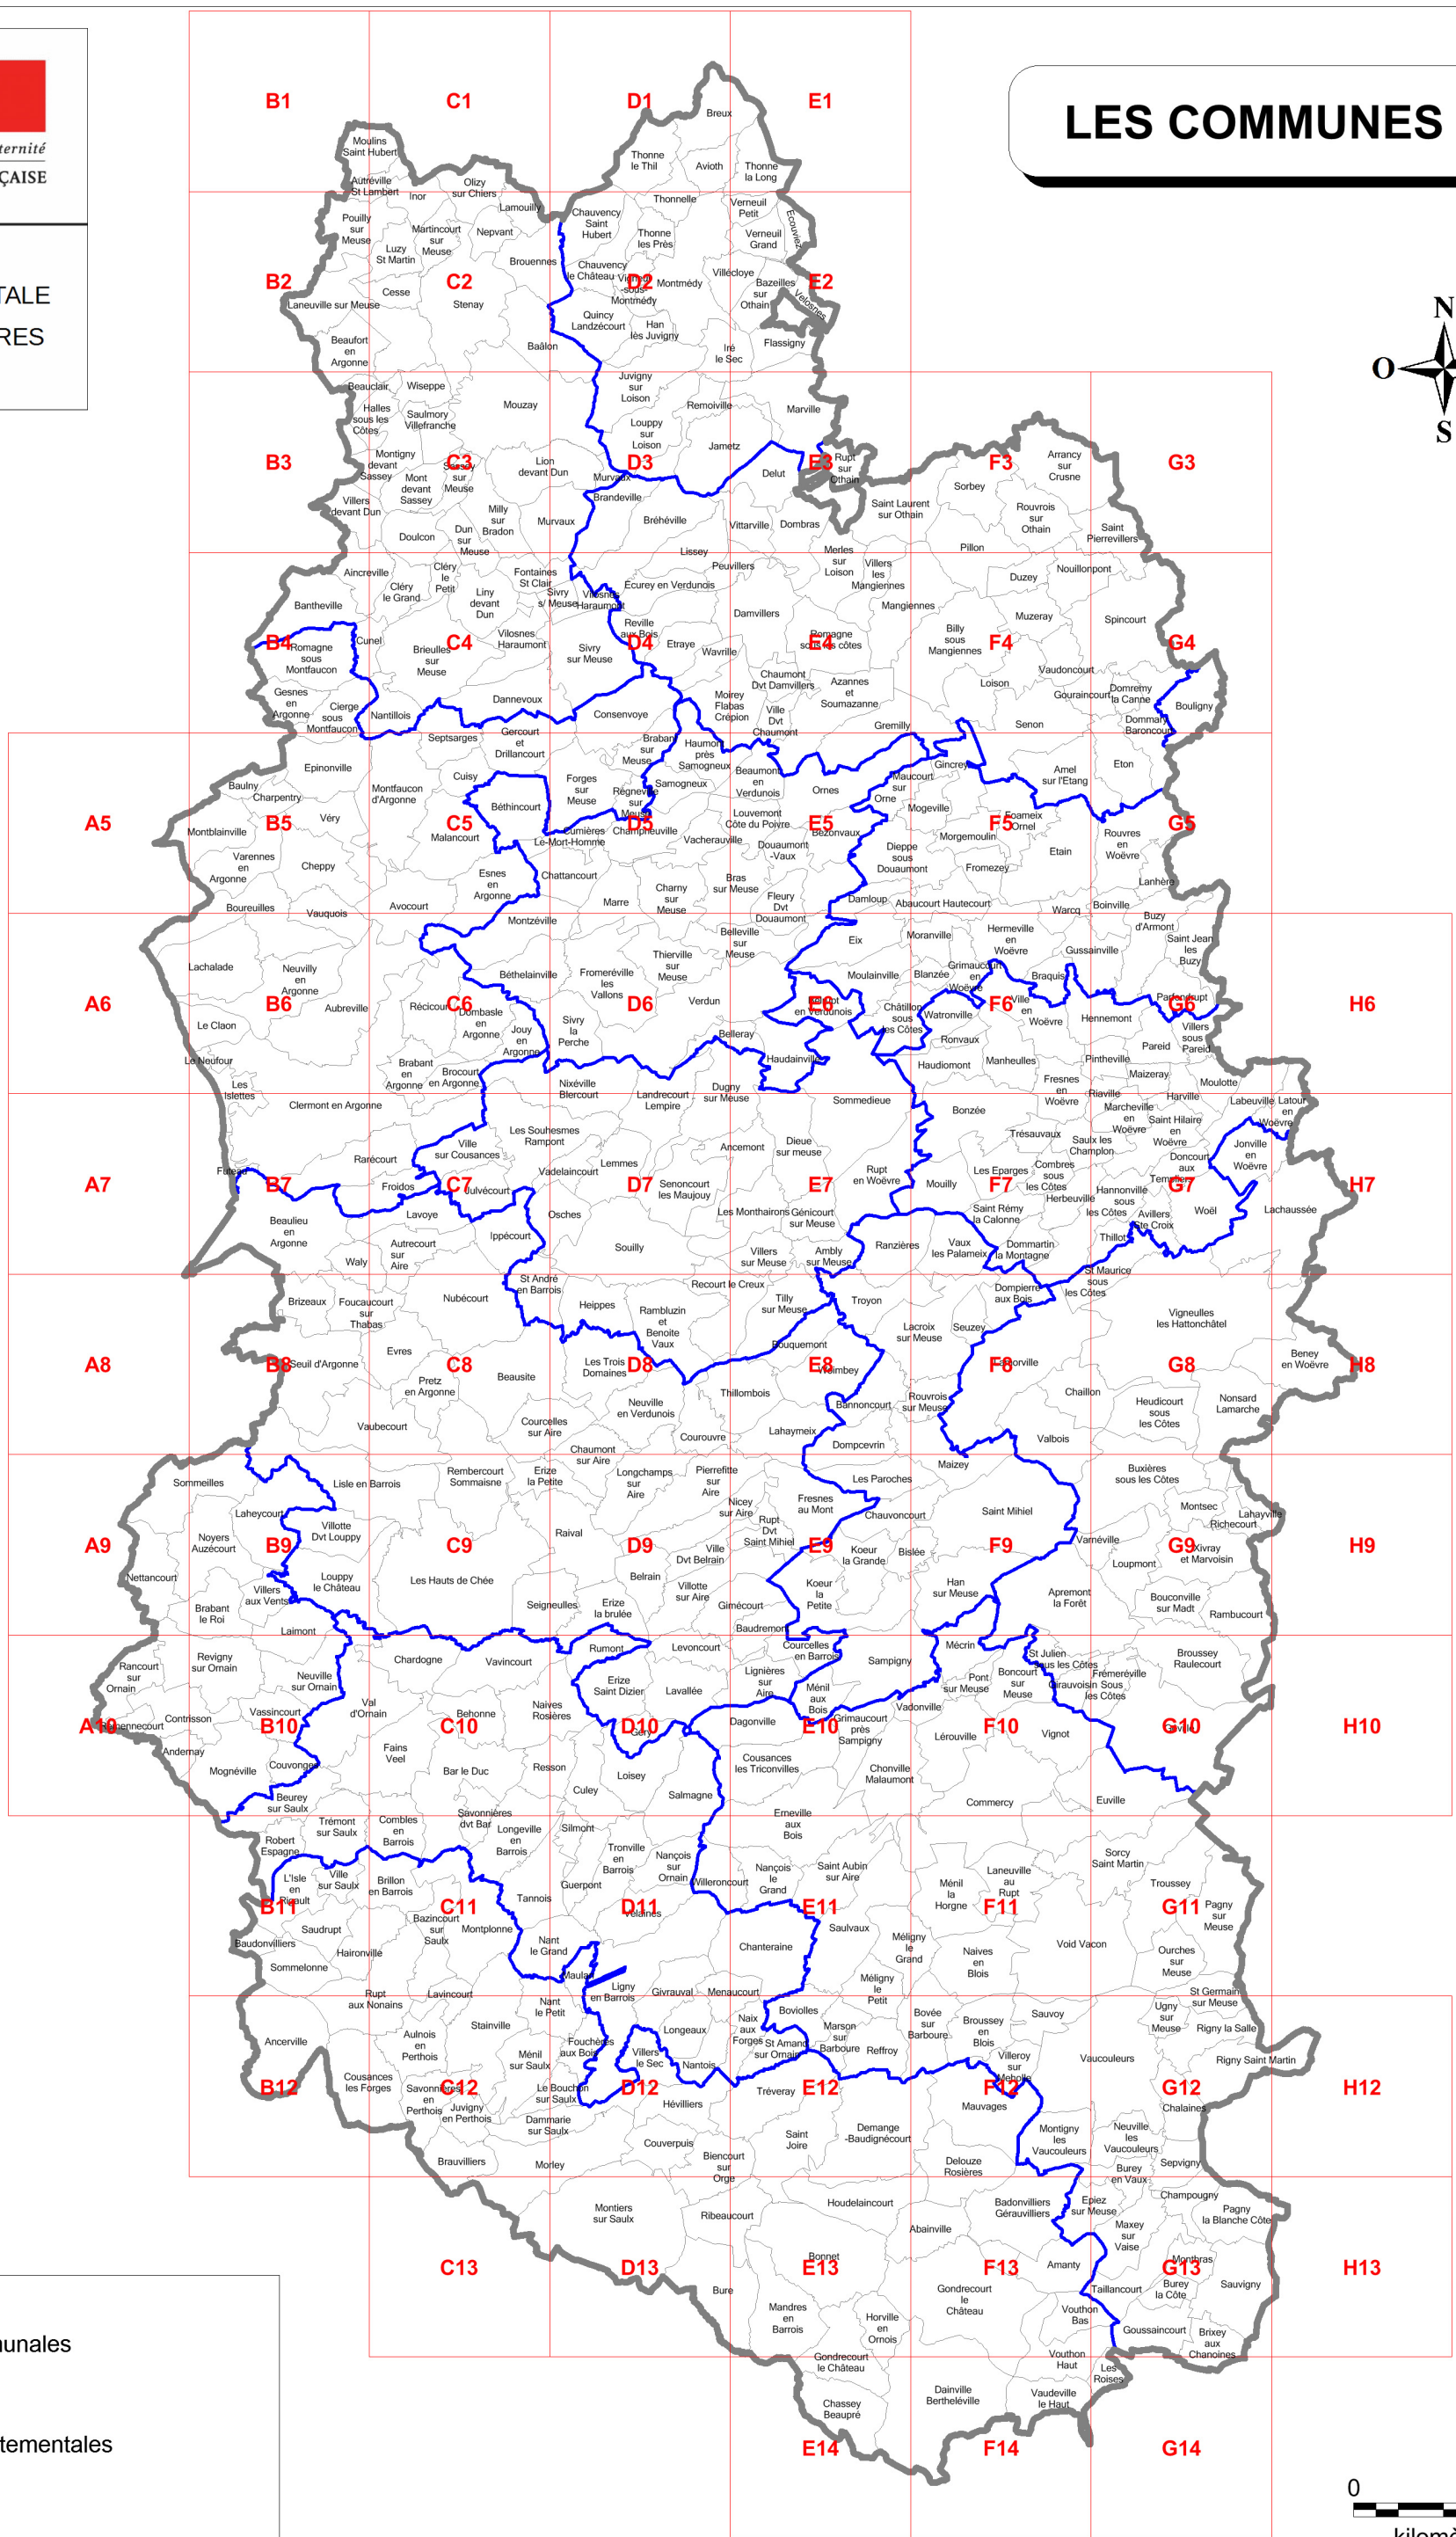

Liberté • Égalité • Fraternité
RÉPUBLIQUE FRANÇAISE

DIRECTION
DEPARTEMENTALE
DES TERRITOIRES
DE LA MEUSE

LES COMMUNES

Légende :

-  Limites communales
-  Limites EPCI
-  Limites départementales
-  Casiers

Réalisation

DDT de la Meuse / SCDT / SIG
Créée le 16 janvier 2019

Référentiel

© IGN-BD CARTO ® Édition 2013

Source

Données DDT 2019