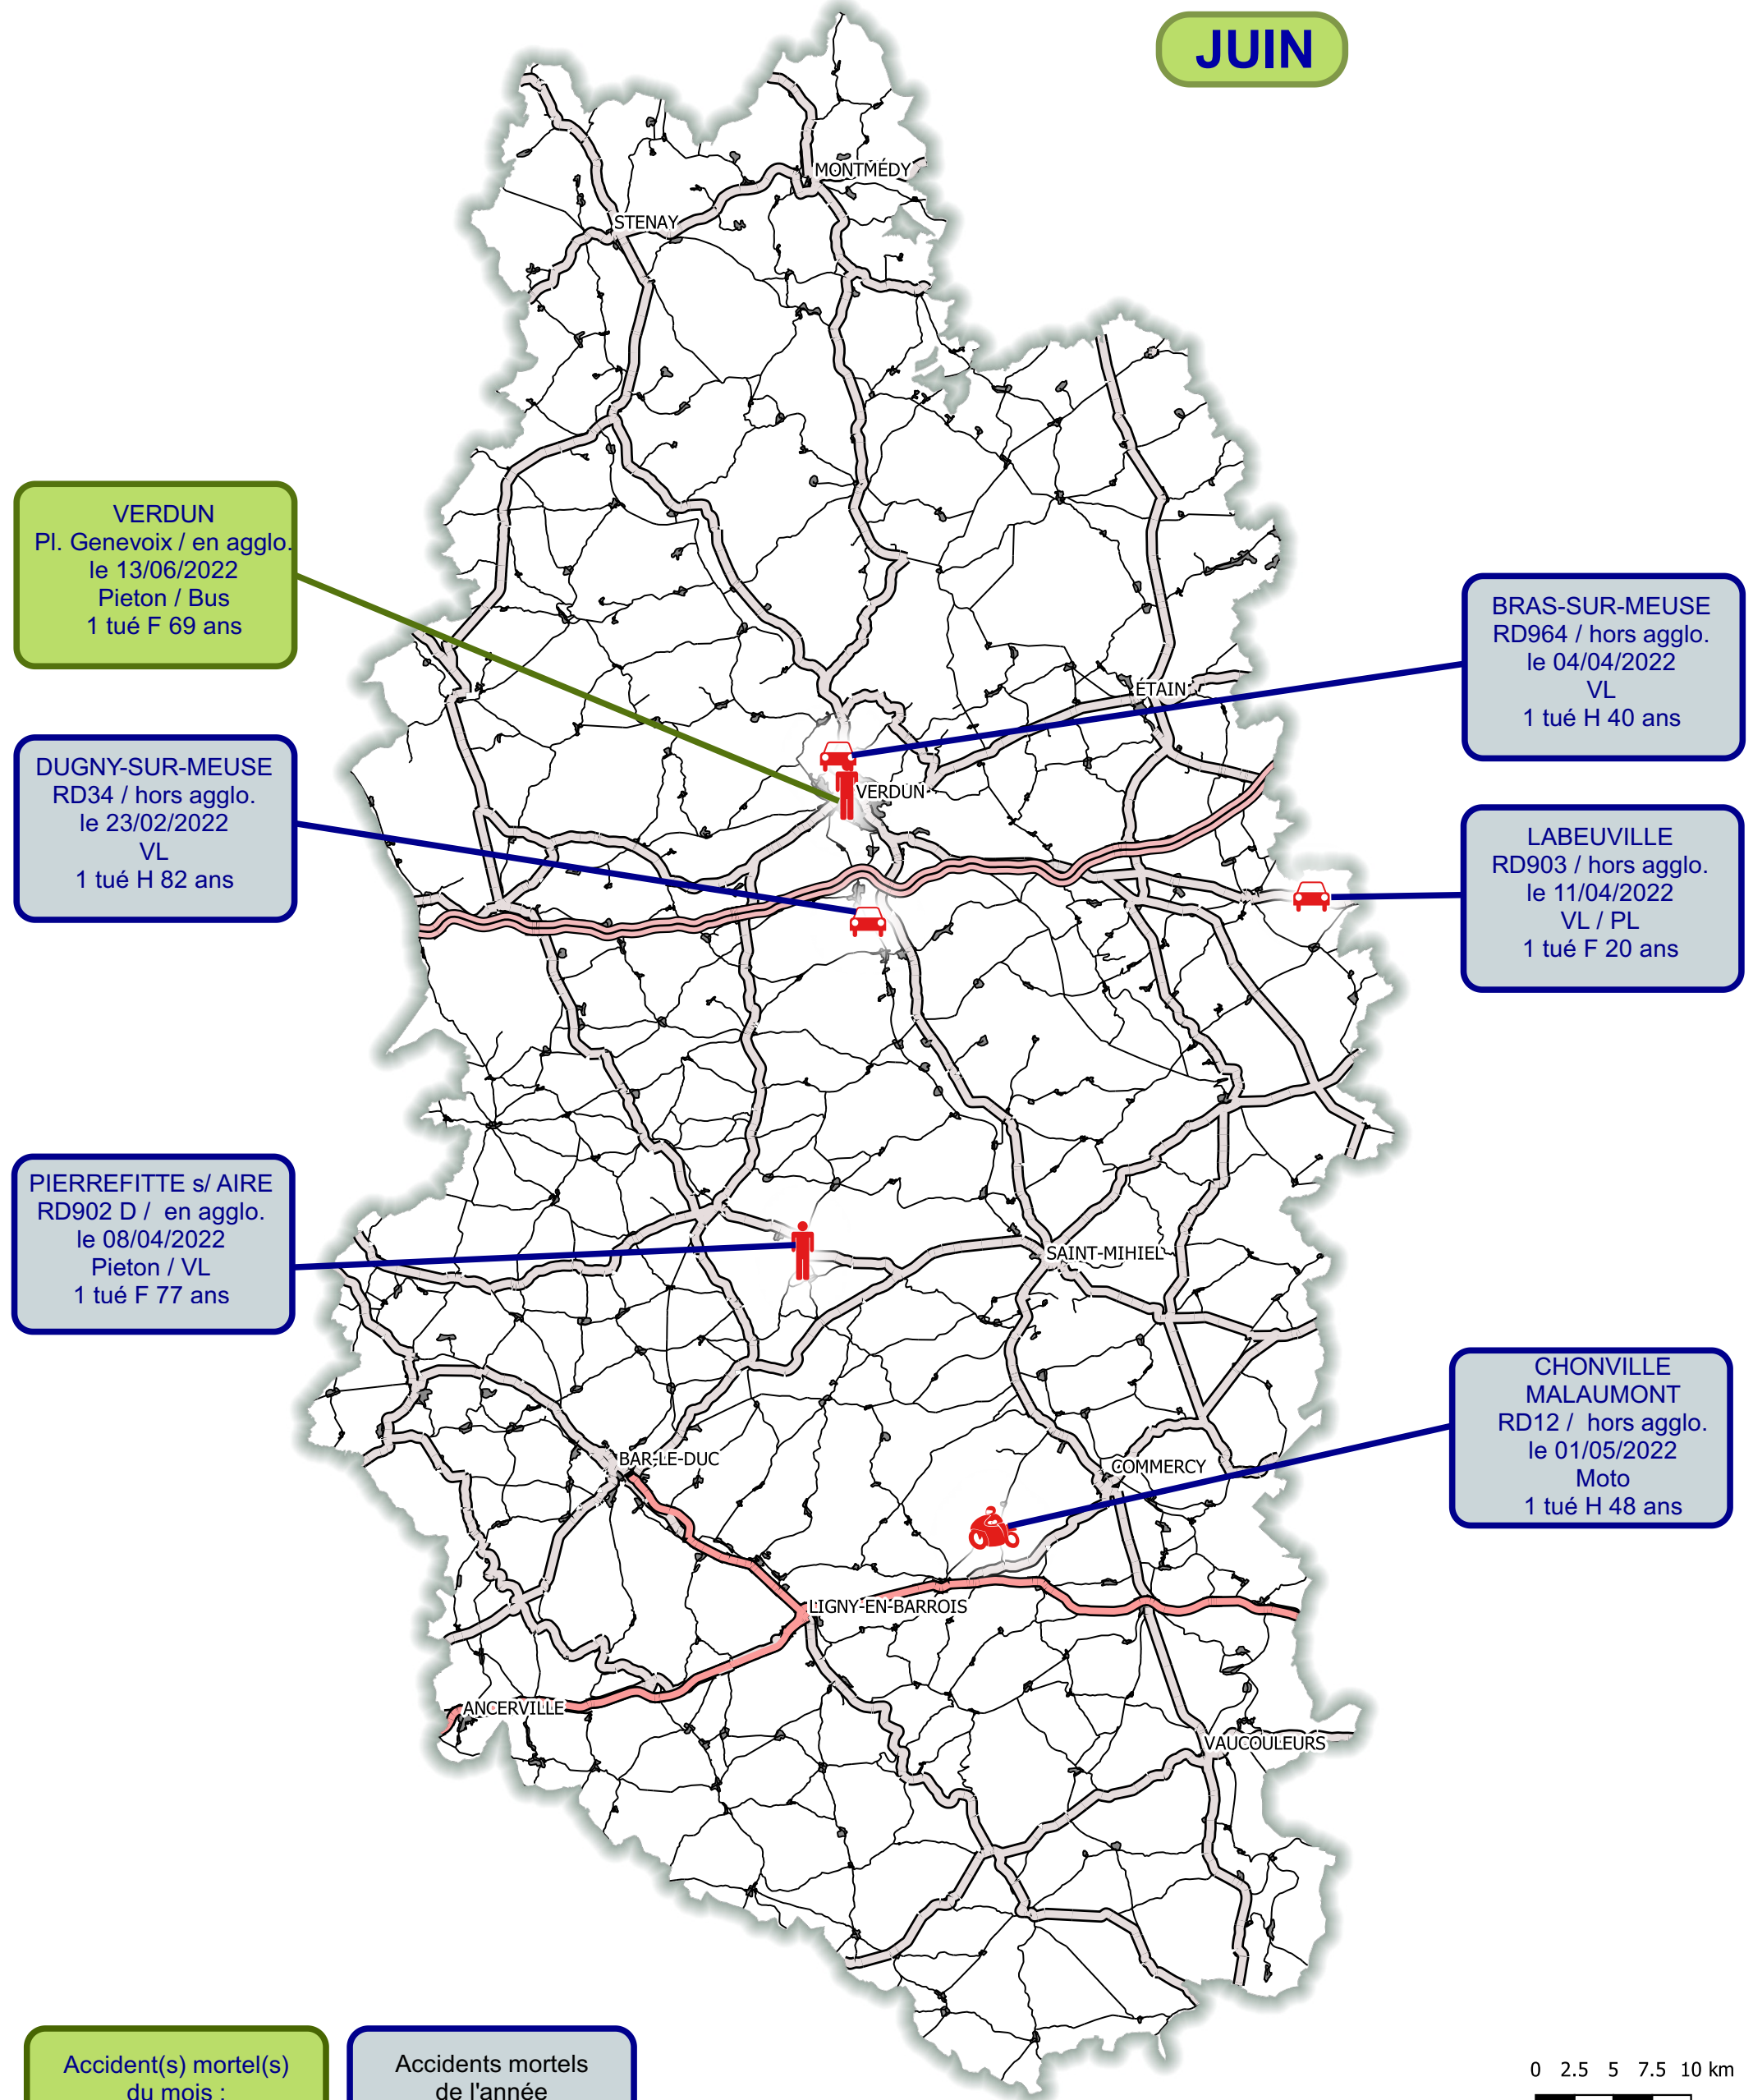

Accidents mortels en Meuse en 2022

JUIN

VERDUN
Pl. Genevoix / en aggl.
le 13/06/2022
Pieton / Bus
1 tué F 69 ans

DUGNY-SUR-MEUSE
RD34 / hors aggl.
le 23/02/2022
VL
1 tué H 82 ans

PIERREFITTE s/AIRE
RD902 D / en aggl.
le 08/04/2022
Pieton / VL
1 tué F 77 ans

BRAS-SUR-MEUSE
RD964 / hors aggl.
le 04/04/2022
VL
1 tué H 40 ans

LABEUVILLE
RD903 / hors aggl.
le 11/04/2022
VL / PL
1 tué F 20 ans

**CHONVILLE
MALAUMONT**
RD12 / hors aggl.
le 01/05/2022
Moto
1 tué H 48 ans

Accident(s) mortel(s)
du mois :
1
Mise à jour :
le 22/06/2022

Accidents mortels
de l'année

6 tués au total
Age moyen : 56 ans

0 2.5 5 7.5 10 km