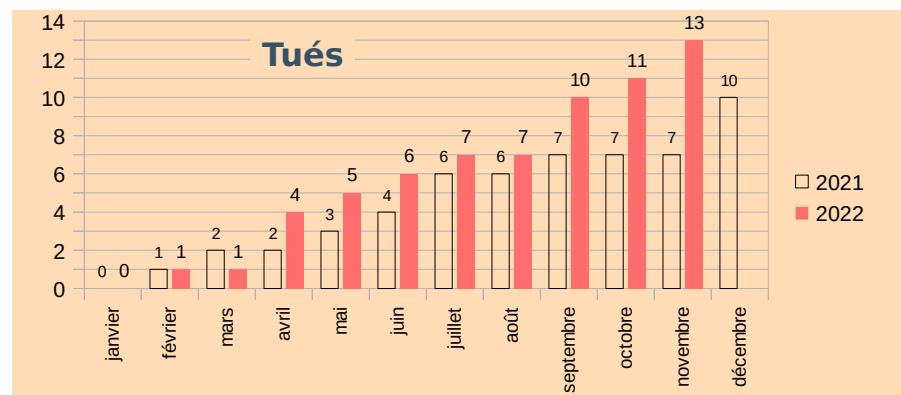

# Baromètre accidentalité novembre 2022

Sources : Les données 2021 et 2022 sont les données remontées dans le portail accidentalité routière du MI (chaque début de mois) sans ajustement ou correction.

Données cumulées mises à jour le 02/12/2022

**Commentaires du mois :**

**2 accidents mortels en novembre**

**Au 30 novembre 2022 par rapport à 2021, le nombre d'accidents et de blessés sont en baisse, à l'inverse le nombre de tués est en nette hausse.**