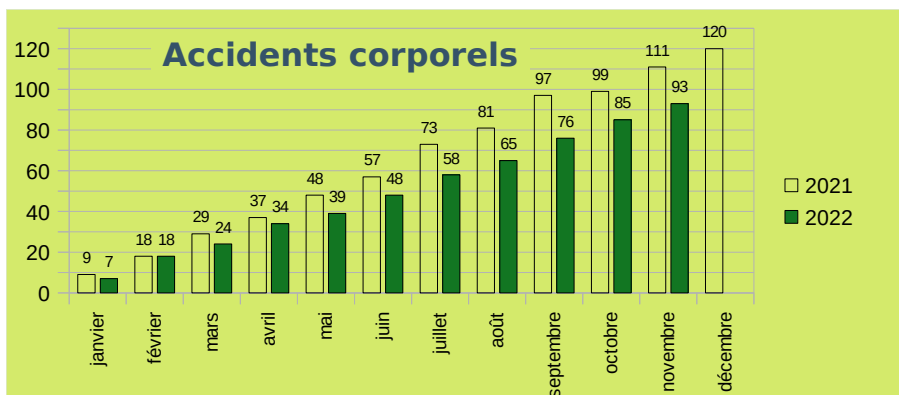

# Baromètre accidentalité novembre 2022

Sources : Les données 2021 et 2022 sont les données remontées dans le portail accidentalité routière du MI (chaque début de mois) sans ajustement ou correction.

Données cumulées mises à jour le 02/12/2022

**Commentaires du mois :**

**2 accidents mortels en novembre**

**Au 30 novembre 2022 par rapport à 2021, le nombre d'accidents et de blessés sont en baisse, à l'inverse le nombre de tués est en nette hausse.**