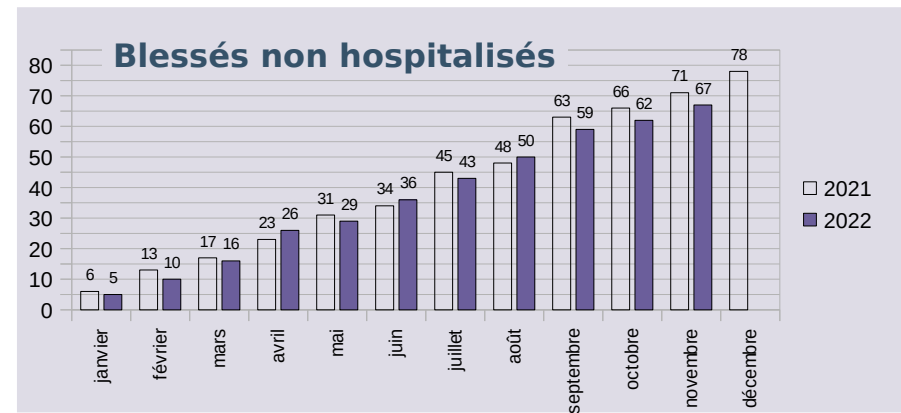

# Baromètre accidentalité novembre 2022

Sources : Les données 2021 et 2022 sont les données remontées dans le portail accidentalité routière du MI (chaque début de mois) sans ajustement ou correction.

Données cumulées mises à jour le 02/12/2022

**Commentaires du mois :**

**2 accidents mortels en novembre**

**Au 30 novembre 2022 par rapport à 2021, le nombre d'accidents et de blessés sont en baisse, à l'inverse le nombre de tués est en nette hausse.**