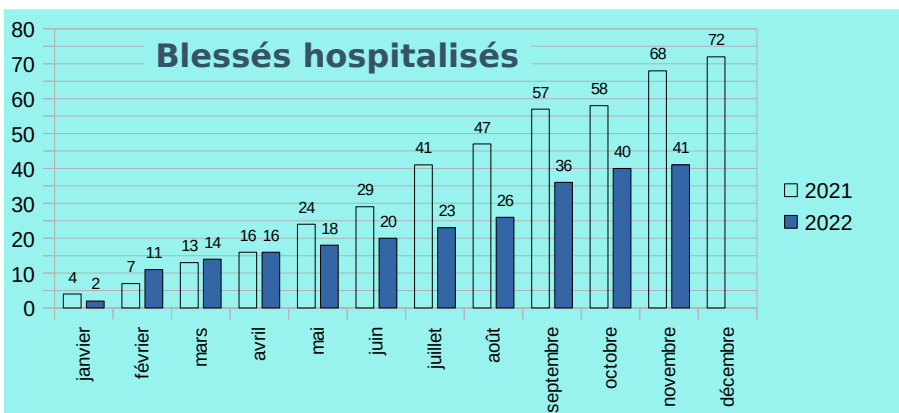

# Baromètre accidentalité novembre 2022

Sources : Les données 2021 et 2022 sont les données remontées dans le portail accidentalité routière du MI (chaque début de mois) sans ajustement ou correction.

Données cumulées mises à jour le 02/12/2022

**Commentaires du mois :**

**2 accidents mortels en novembre**

**Au 30 novembre 2022 par rapport à 2021, le nombre d'accidents et de blessés sont en baisse, à l'inverse le nombre de tués est en nette hausse.**