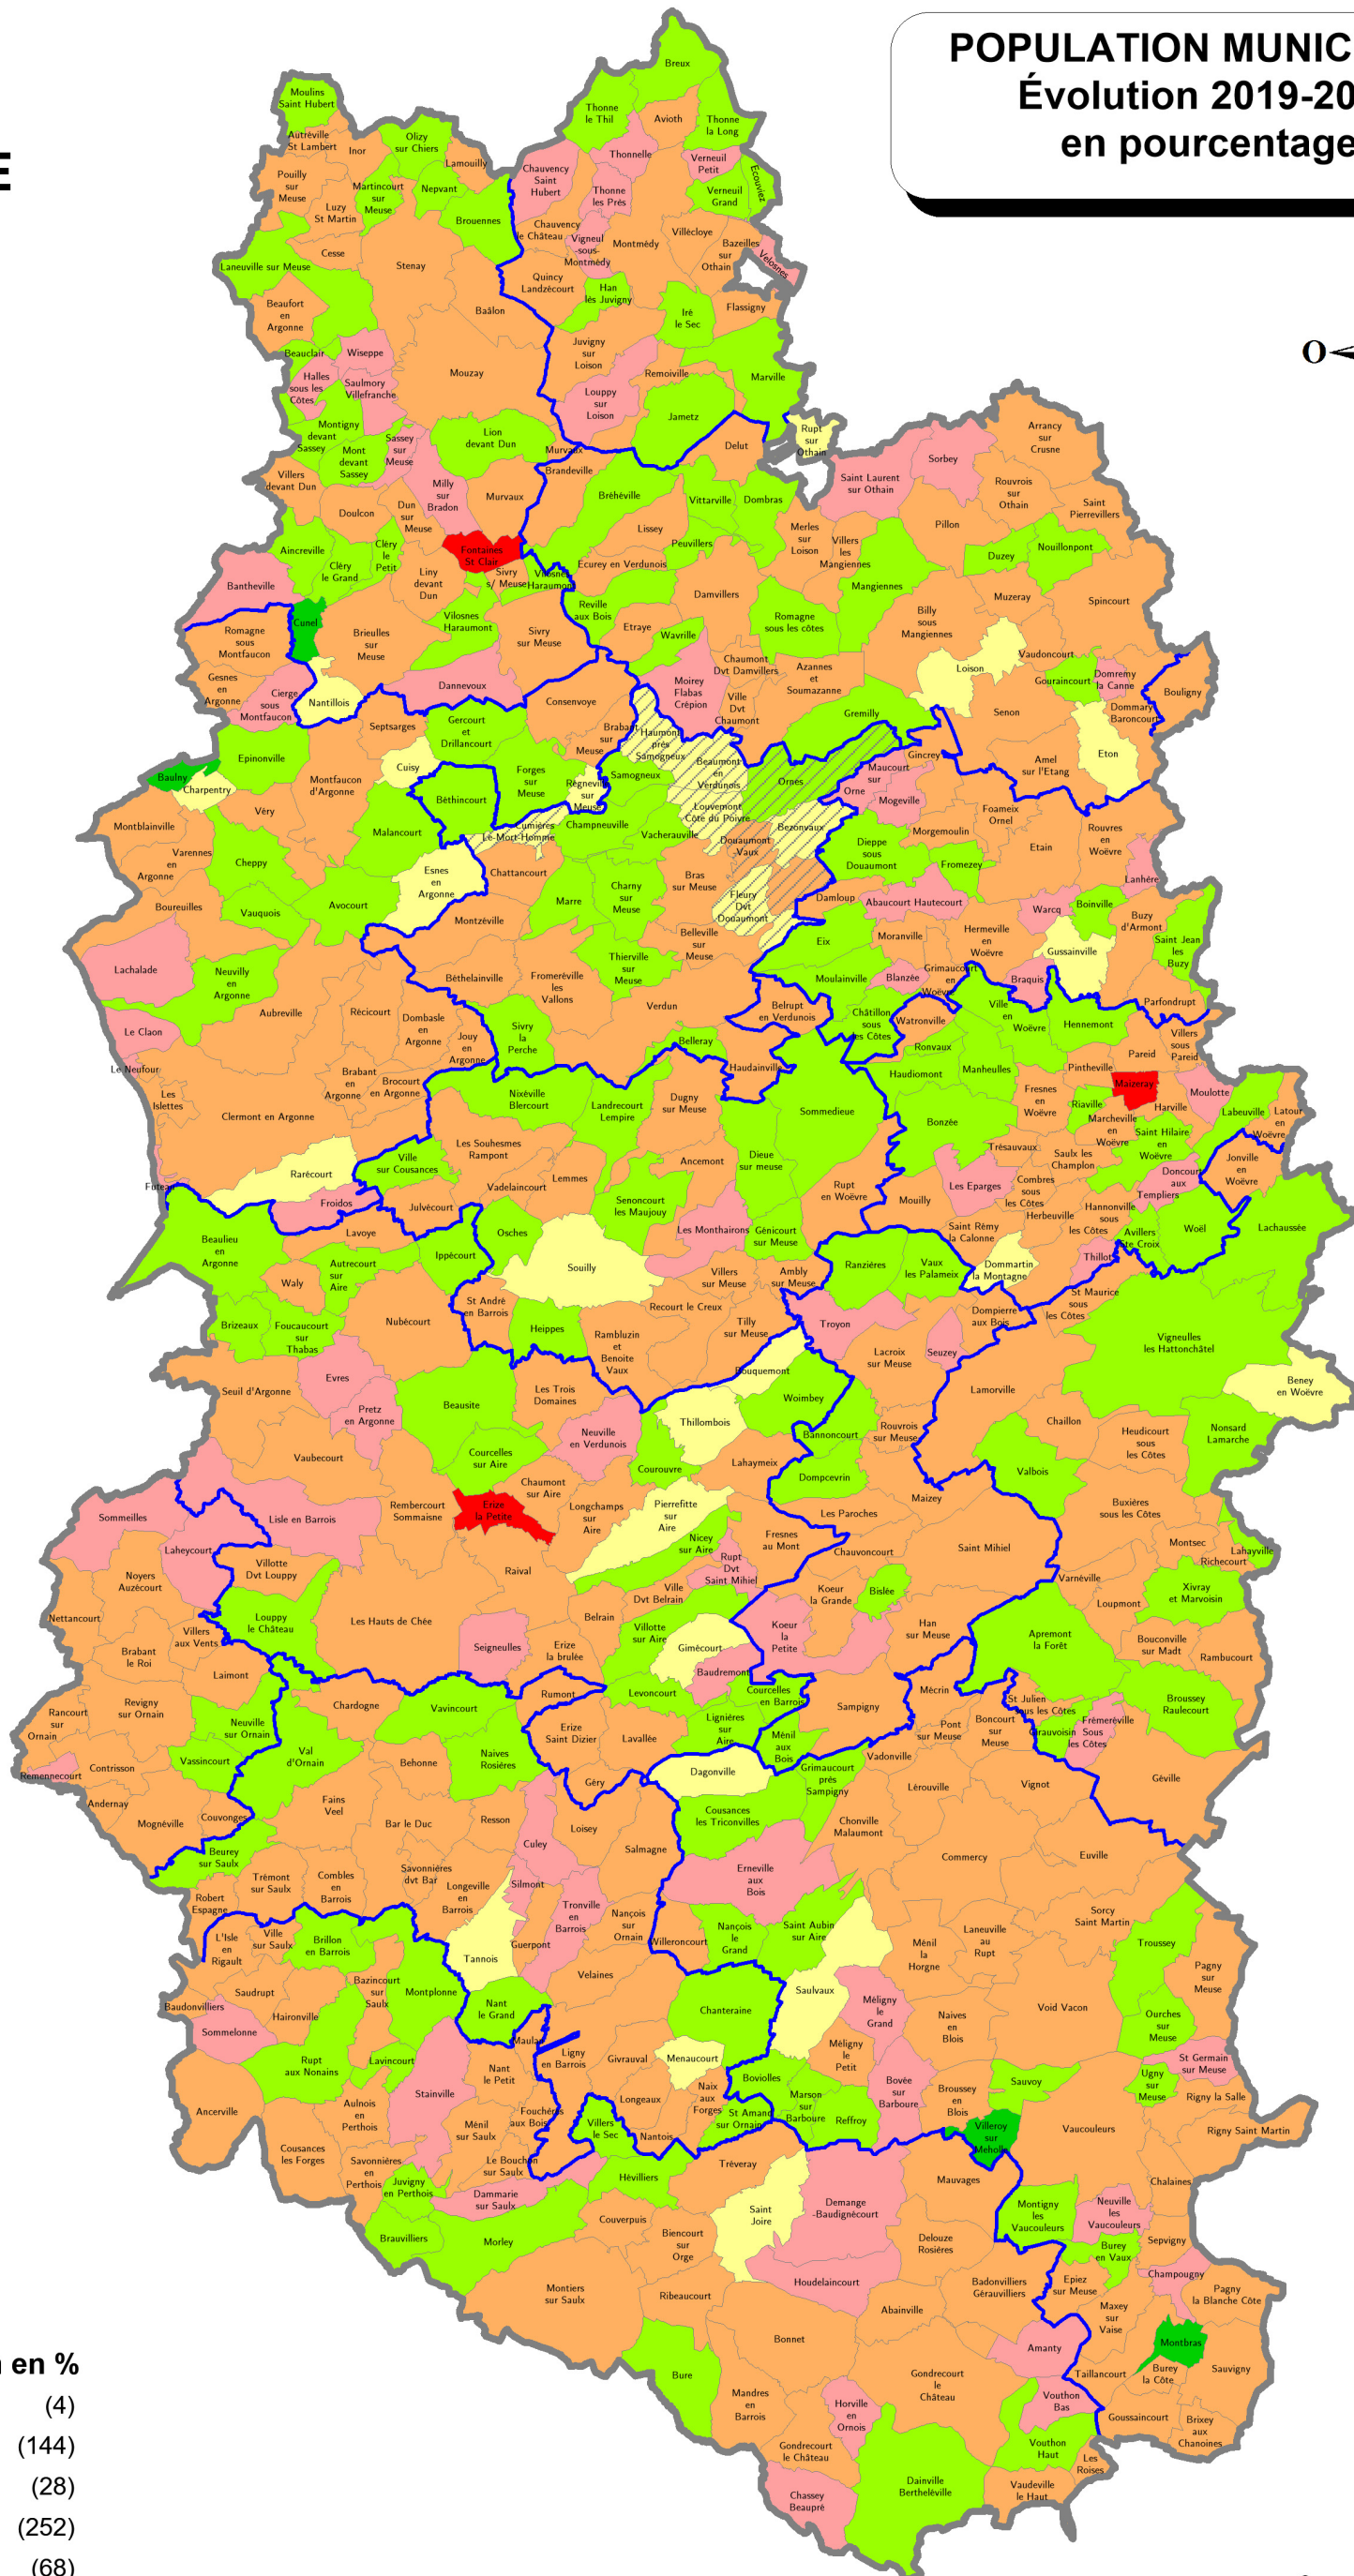

PRÉFET DE LA MEUSE

Liberté
Égalité
Fraternité

POPULATION MUNICIPALE Évolution 2019-2024 en pourcentage

Légende :

- Limites communales
- Limites EPCI
- Limites départementales
- Villages détruits en 1916

Évolution de la population en %

- de 25 % et plus (4)
- de 0,1 à 24,9 % (144)
- Sans évolution (28)
- de -10 à -0,1 % (252)
- de -25 à -10,1 % (68)
- de -25% à moins (3)

Réalisation	Référentiel	Source
Direction Départementale des Territoires Créée le 30 janvier 2024	© IGN-BD CARTO ® Édition 2018	Données INSEE RP 2016 et 2021