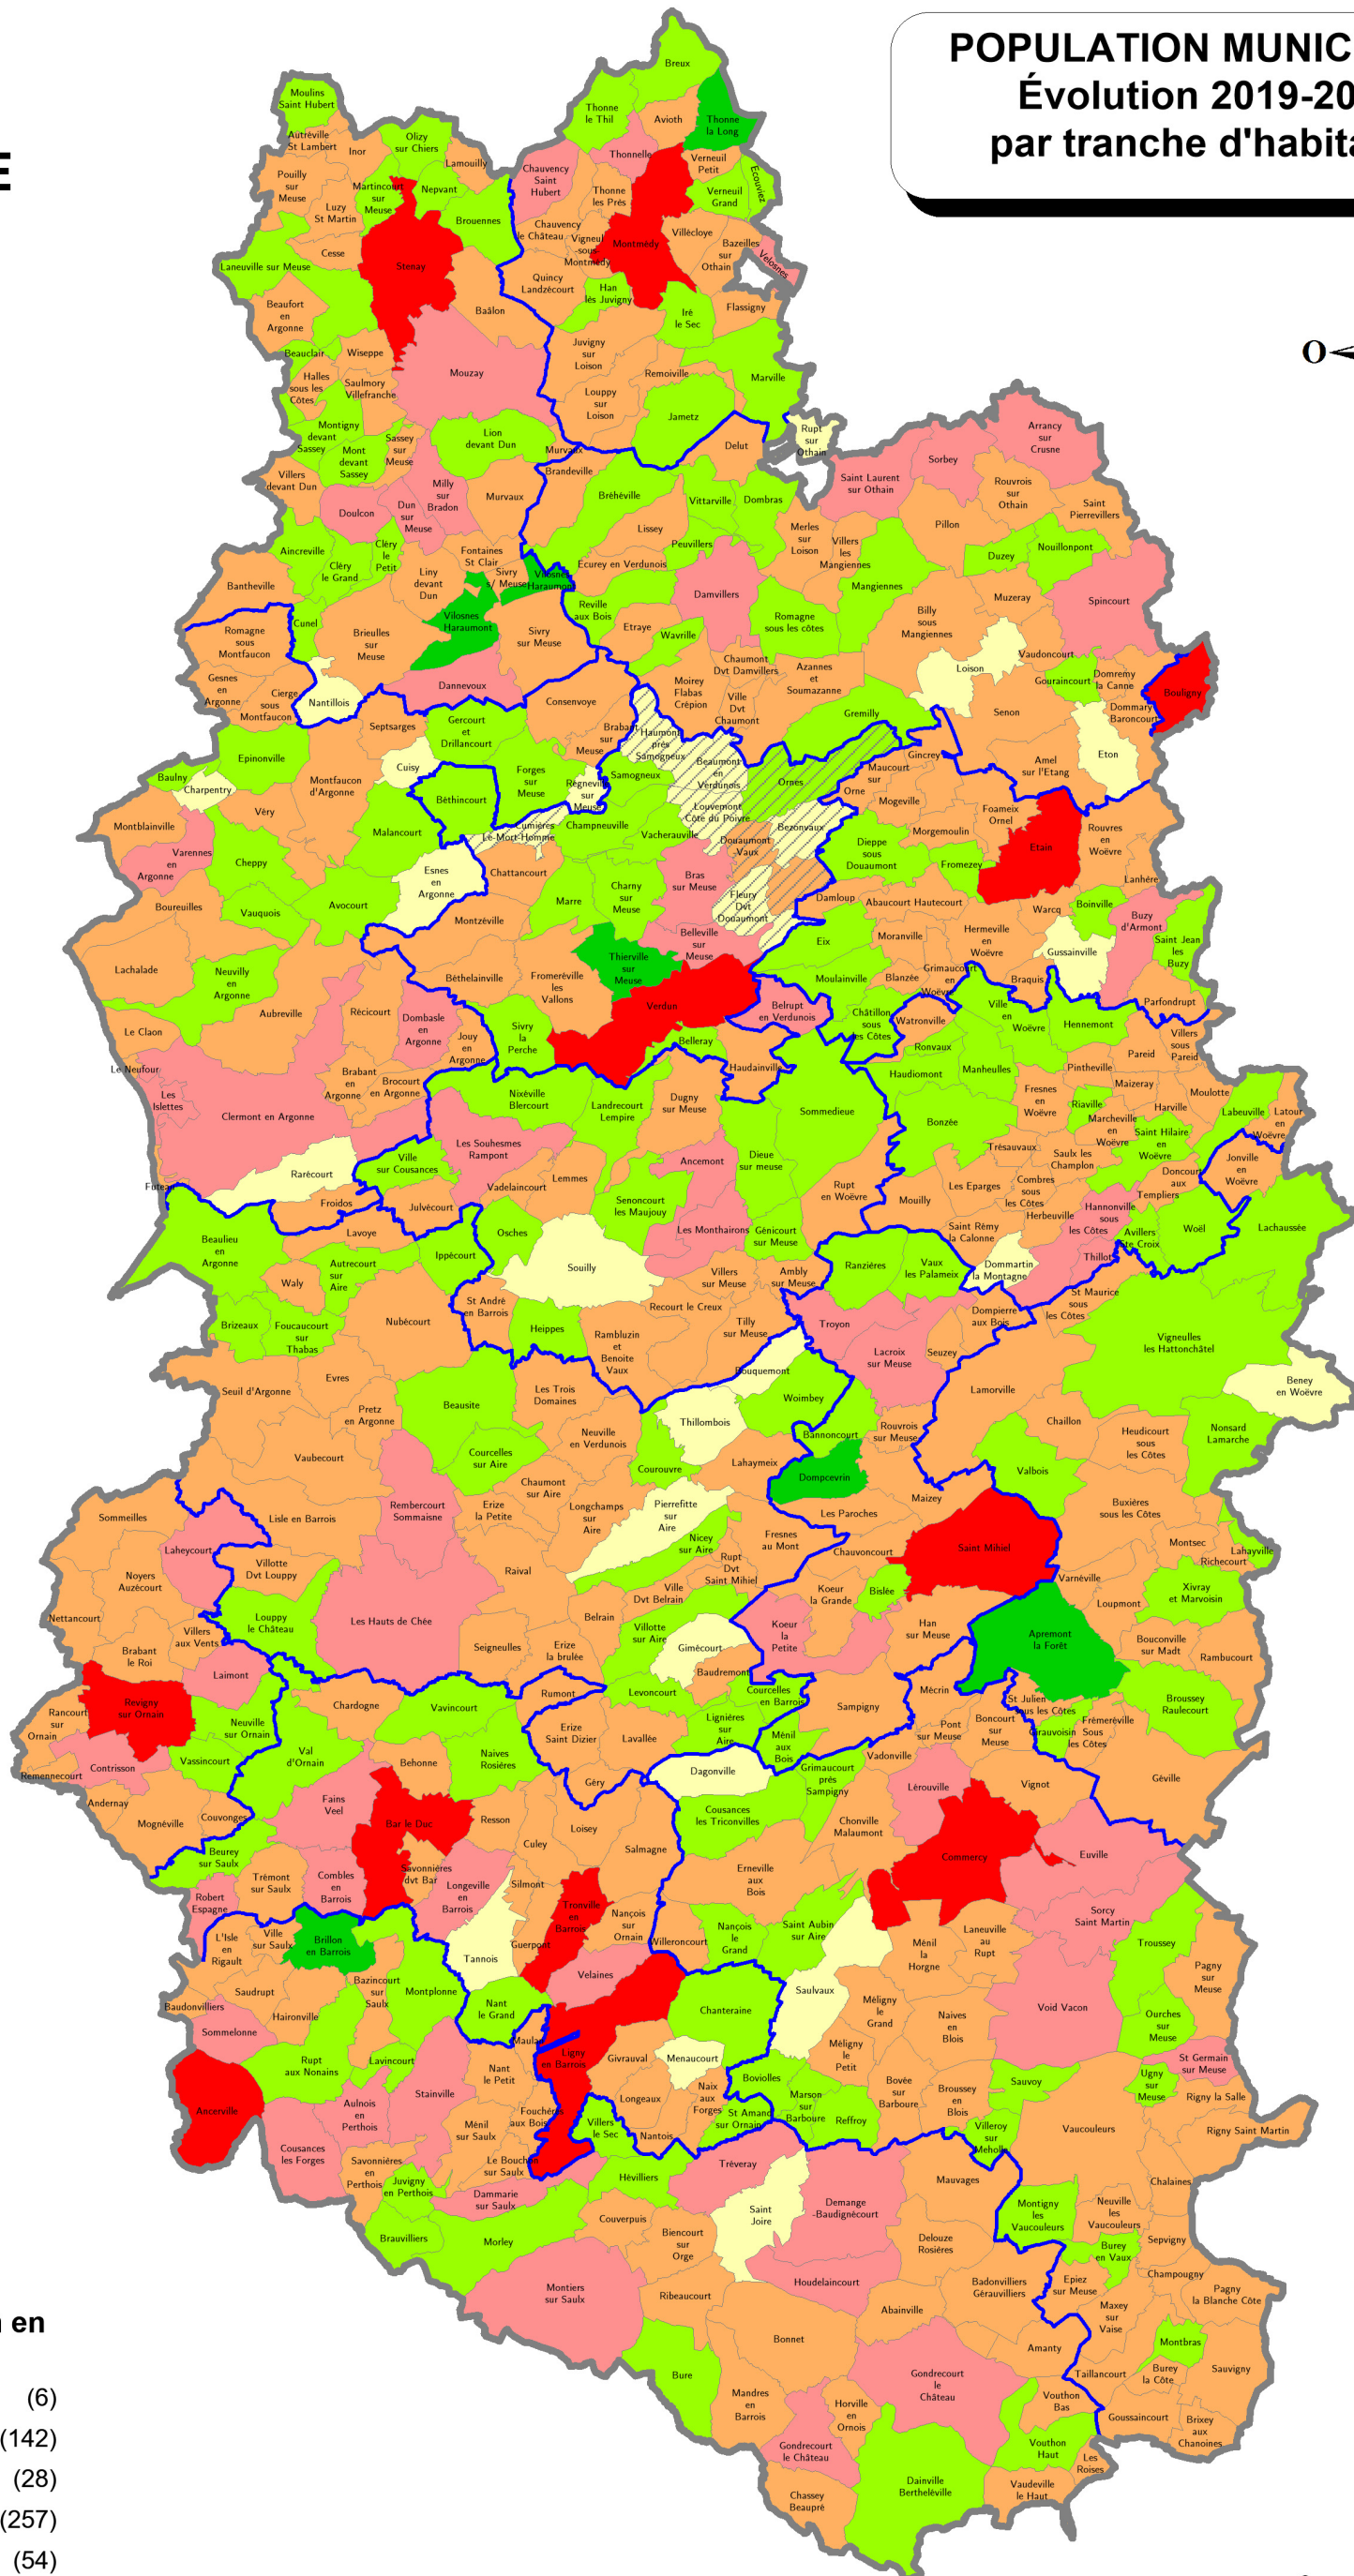

# PRÉFET DE LA MEUSE

Liberté  
Égalité  
Fraternité

## POPULATION MUNICIPALE Évolution 2019-2024 par tranche d'habitants

### Légende :

- Limites communales
- Limites EPCI
- Limites départementales
- Villages détruits en 1916

### Évolution de la population en nombre d'habitants

- de 25 hbts et plus (6)
- de 1 à 24 hbts (142)
- Sans évolution (28)
- de -25 à -1 hbts (257)
- de -100 à -26 hbts (54)
- de -101 et moins (12)

Réalisation	Référentiel	Source
Direction Départementale des Territoires Créée le 30 janvier 2024	© IGN-BD CARTO ® Édition 2018	Données INSEE RP 2016 et 2021