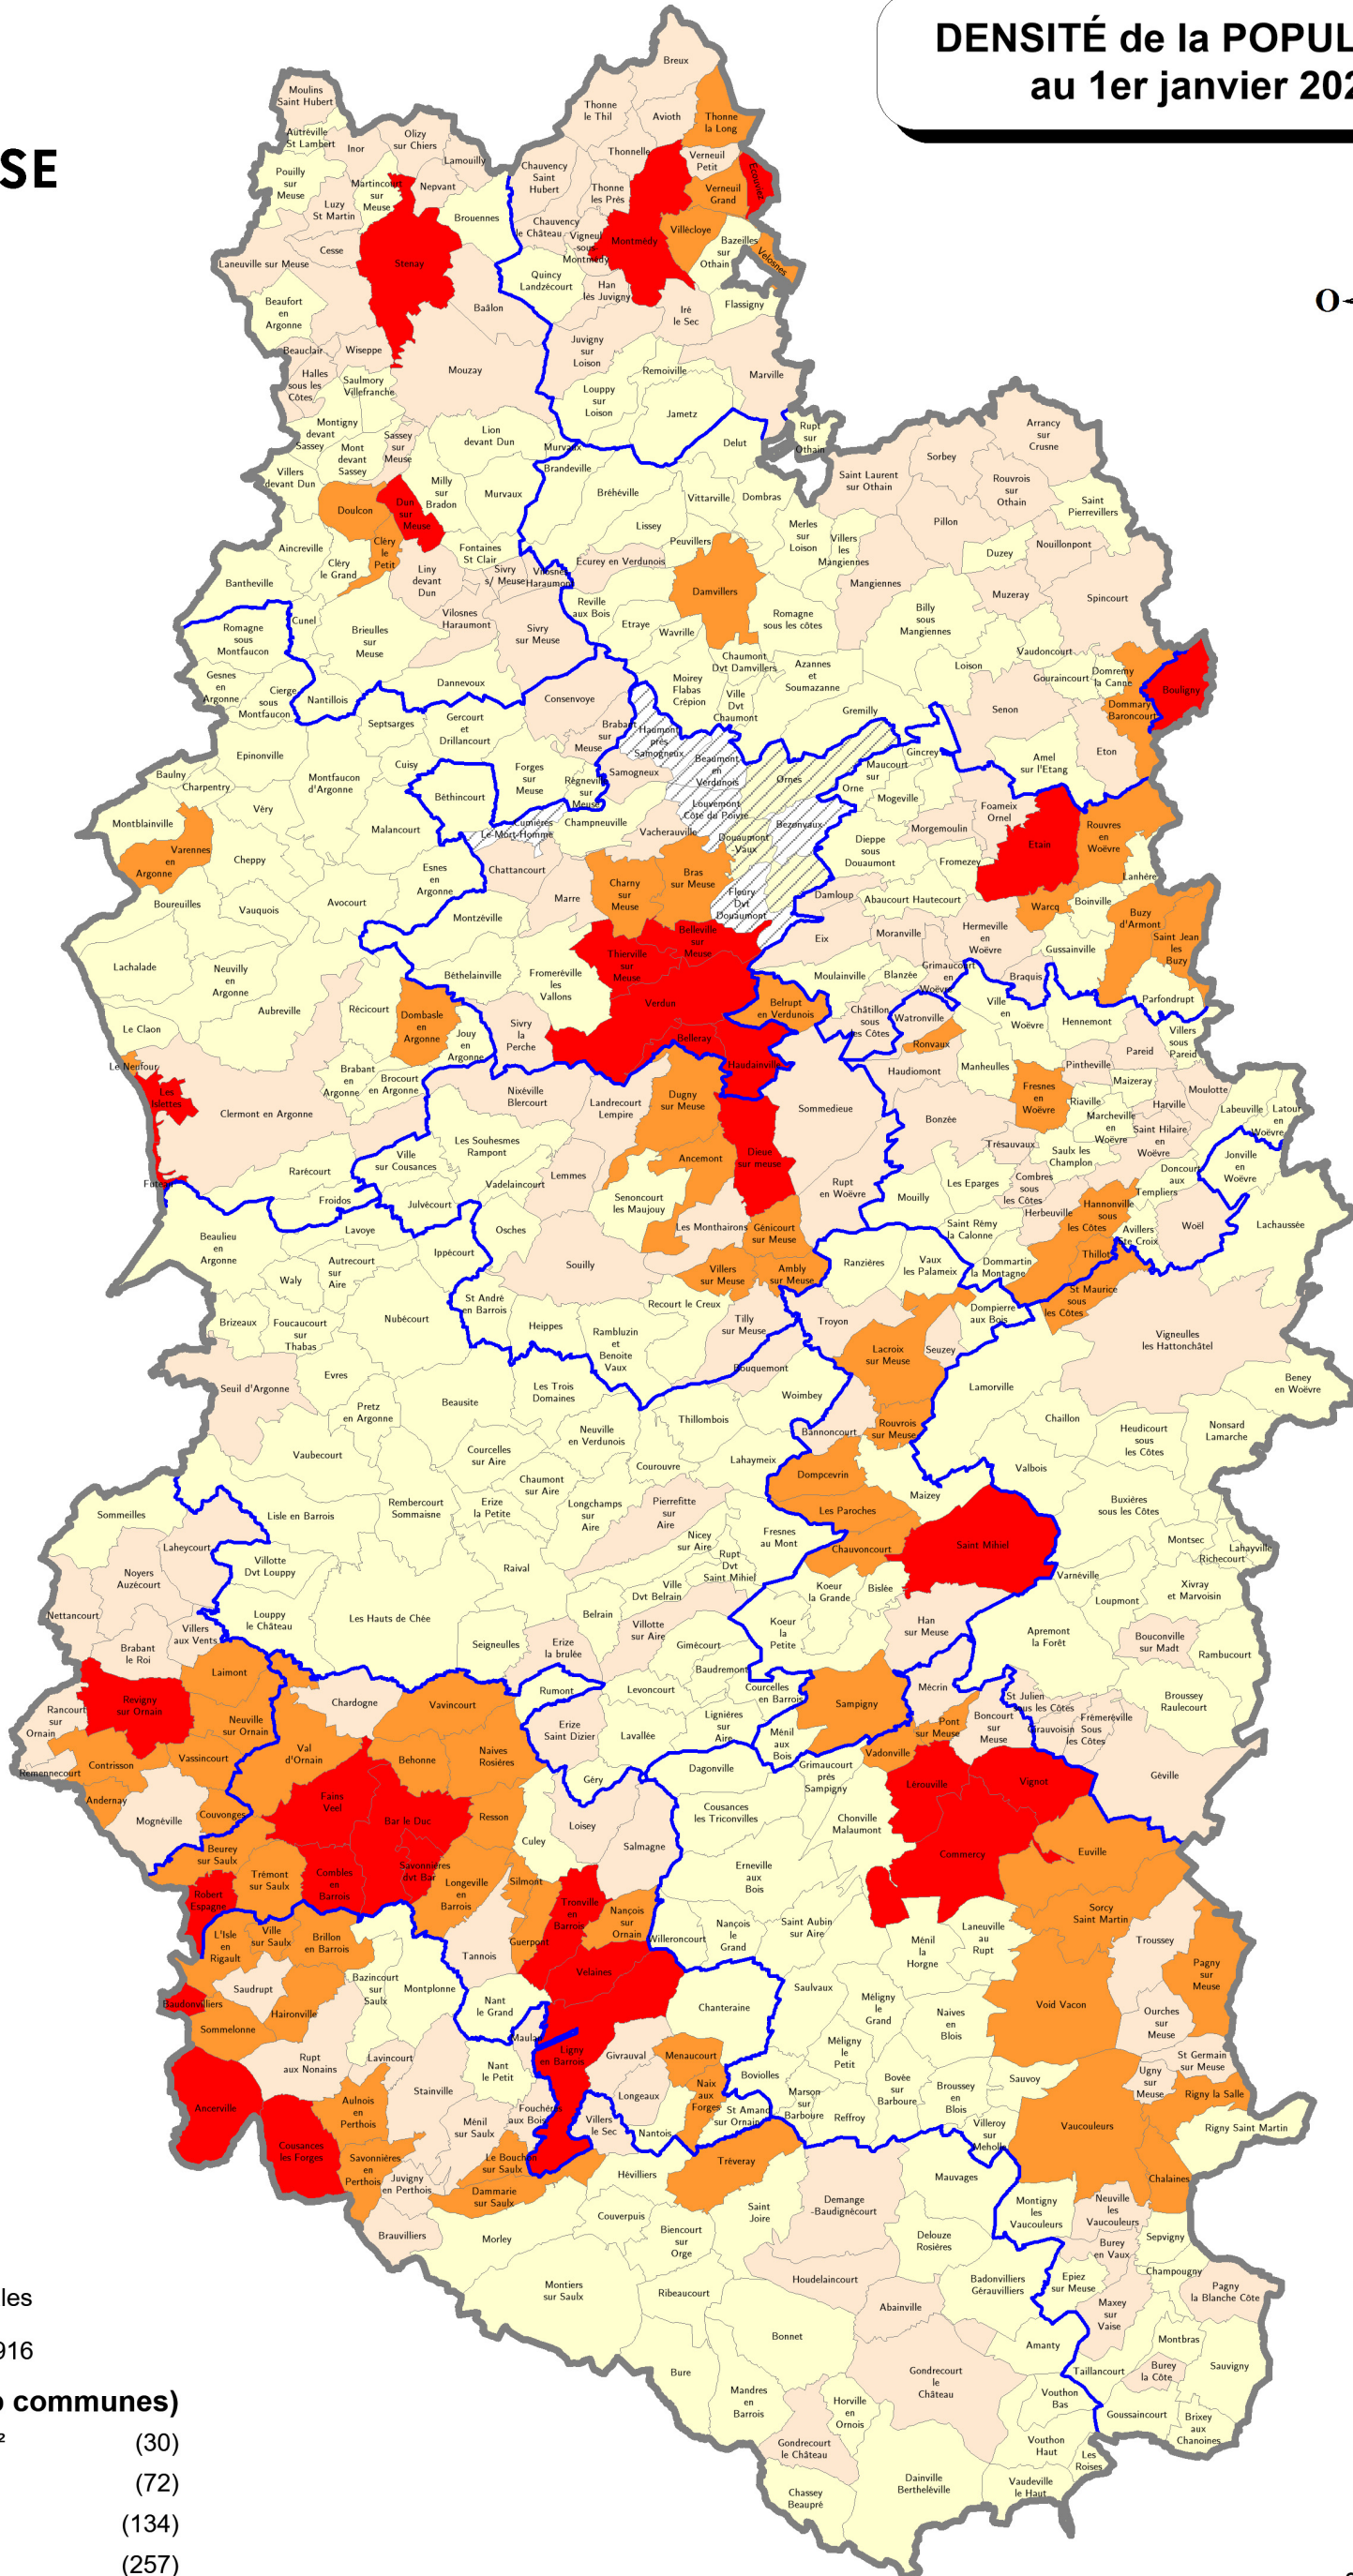

PRÉFET DE LA MEUSE

Liberté
Égalité
Fraternité

DENSITÉ de la POPULATION au 1er janvier 2024

Légende :

- Limites communales
- Limites EPCI
- Limites départementales
- Villages détruits en 1916

Habitants au km² (nb communes)

- à partir de 75 hab/km² (30)
- de 30 à 74 hab/km² (72)
- de 15 à 29 hab/km² (134)
- de 1 à 14 hab/km² (257)
- sans habitant (6)

Réalisation	Référentiel	Source
Direction Départementale des Territoires Créée le 31 janvier 2024	© IGN-BD CARTO ® Édition 2018	Données INSEE 2024 (RP 2021)