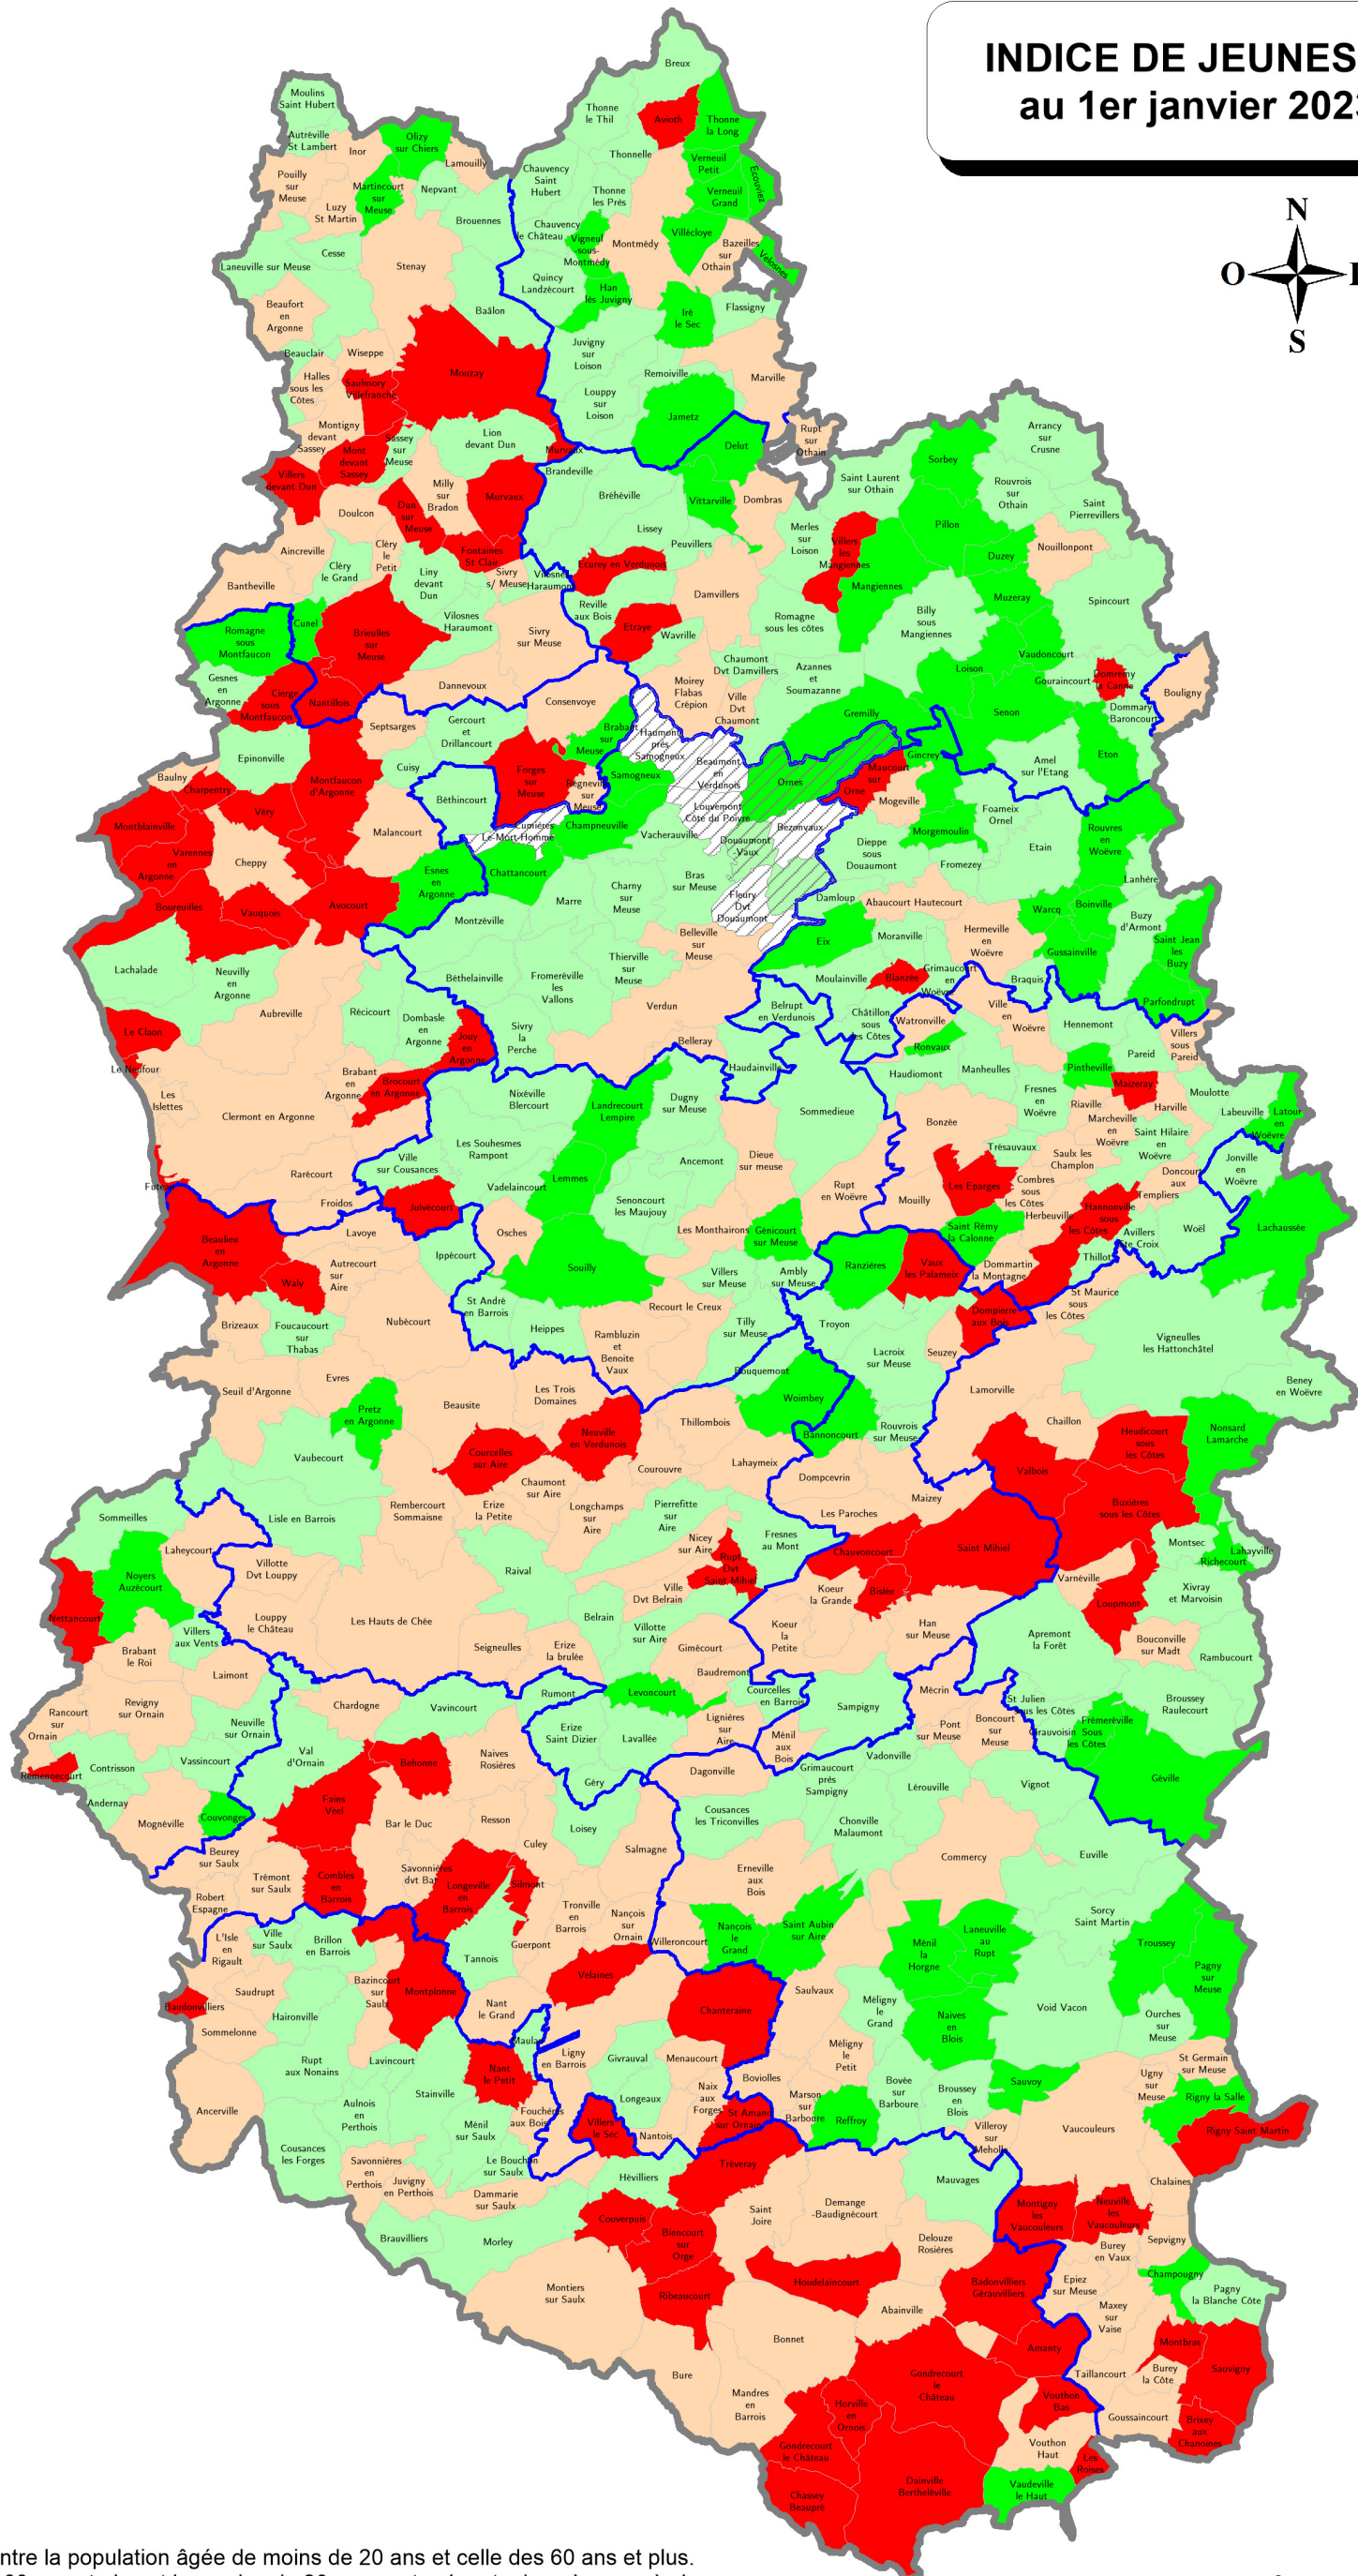

# PRÉFET DE LA MEUSE

Liberté  
Égalité  
Fraternité

## INDICE DE JEUNESSE au 1er janvier 2023

### Légende :

- Limites communales
- Limites EPCI
- Limites départementales

### Indice de jeunesse :

- 120 % et plus
- de 80 à 119 %
- de 50 à 79 %
- moins de 50 %

Villages détruits en 1916

L'indicateur de jeunesse est le rapport entre la population âgée de moins de 20 ans et celle des 60 ans et plus. Un indice autour de 100 indique que les 60 ans et plus et les moins de 20 ans sont présents dans à peu près les mêmes proportions sur le territoire; plus l'indice est faible plus le rapport est favorable aux personnes âgées, plus il est élevé plus il est favorable aux jeunes.